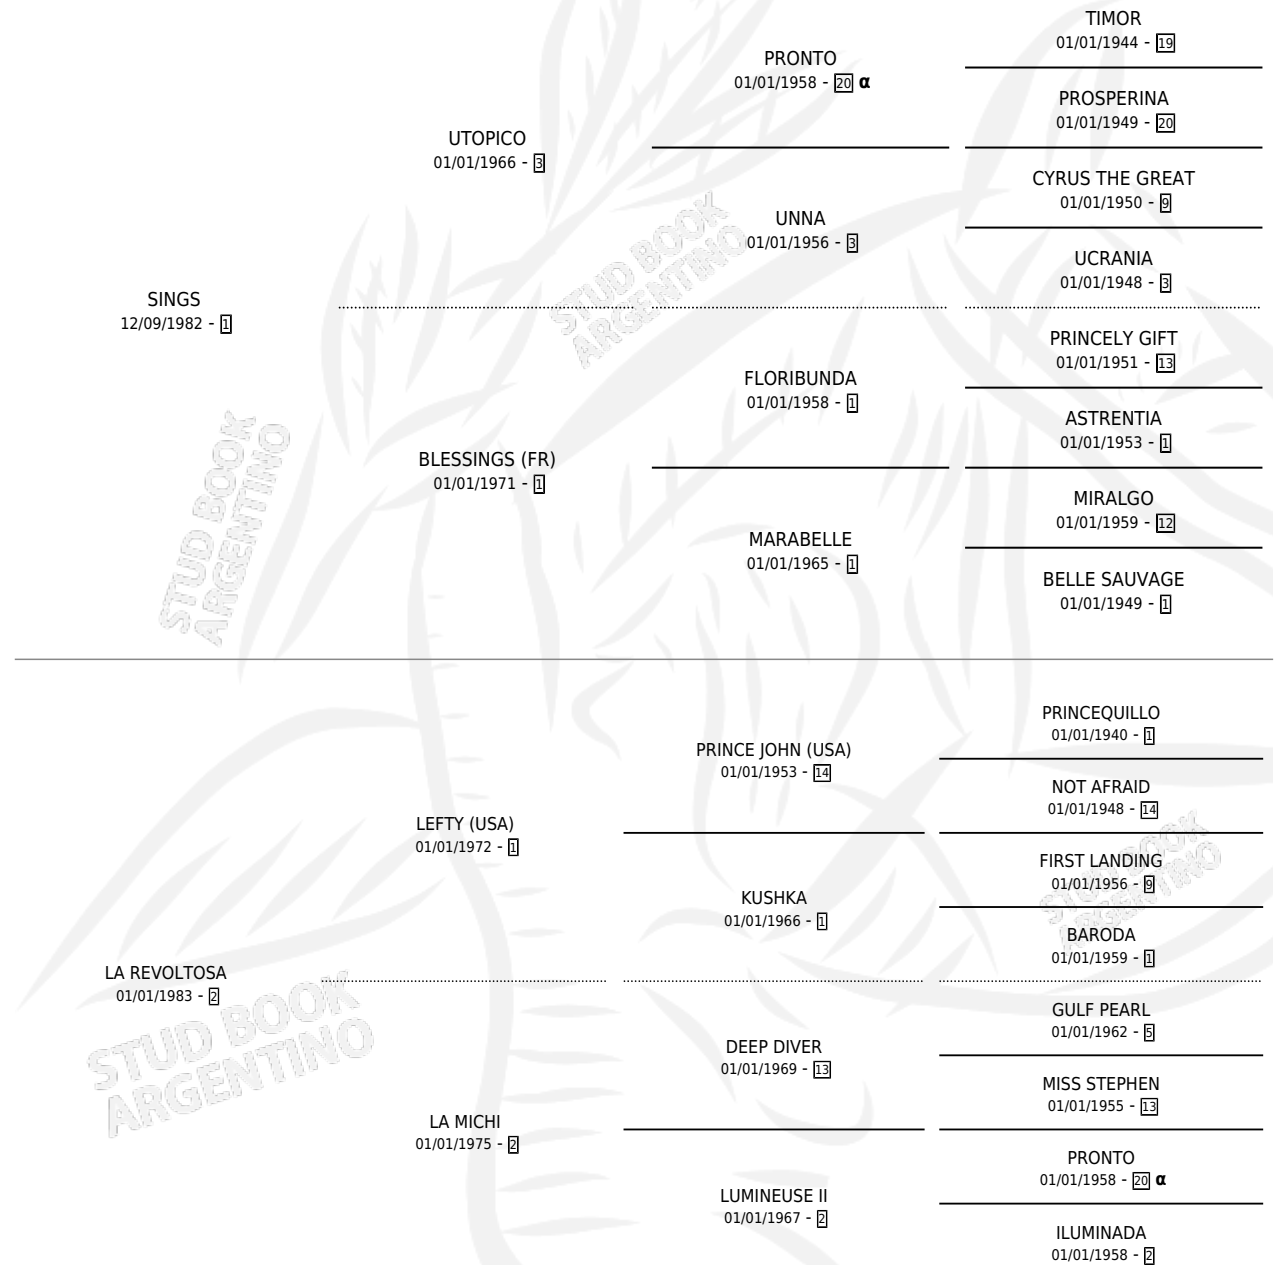

# RE SING

por SINGS y LA REVOLTOSA por LEFTY (USA)

Argentina · Macho · Alazan · SP · 31/07/1991  
Familia 2-h · Volumen 34

## ESTADO

TIPIFICACIÓN SANGUÍNEA	X
TIPIFICACIÓN POR ADN	X
PASAPORTE	X
IDENTIFICACIÓN POR MICROCHIP	X
REPRODUCTOR	X

**Lugar de nacimiento:** Campo particular

**Criador:** Sin dato

## PEDIGREE

INBREEDING : α