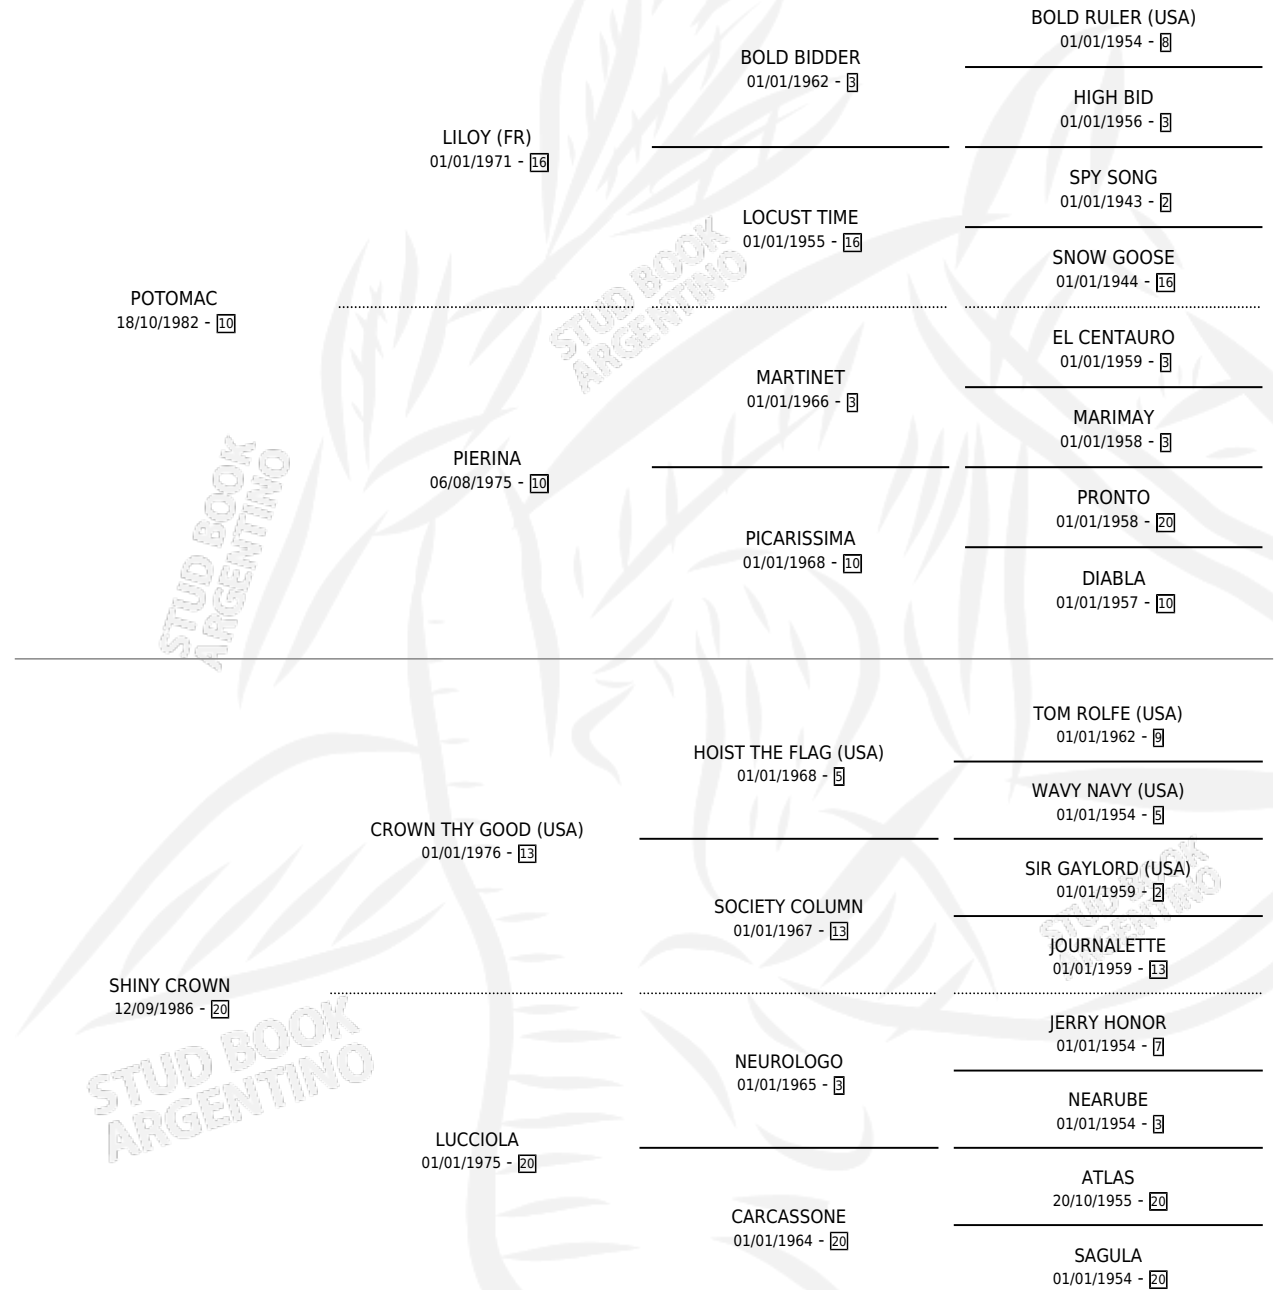

GUADAIRA

por POTOMAC y SHINY CROWN por CROWN THY GOOD (USA)

Argentina · Hembra · Zaino · SP · 24/08/1991
Familia 20-c · Volumen 34

ESTADO

TIPIFICACIÓN SANGUÍNEA	X
TIPIFICACIÓN POR ADN	X
PASAPORTE	X
IDENTIFICACIÓN POR MICROCHIP	X
REPRODUCTOR	X

Lugar de nacimiento: La Irenita
Criador: Sin dato

PEDIGREE

GUADAIRA

Datos oficiales del Stud Book Argentino

Documento generado el 10/05/2026

studbook.org.ar