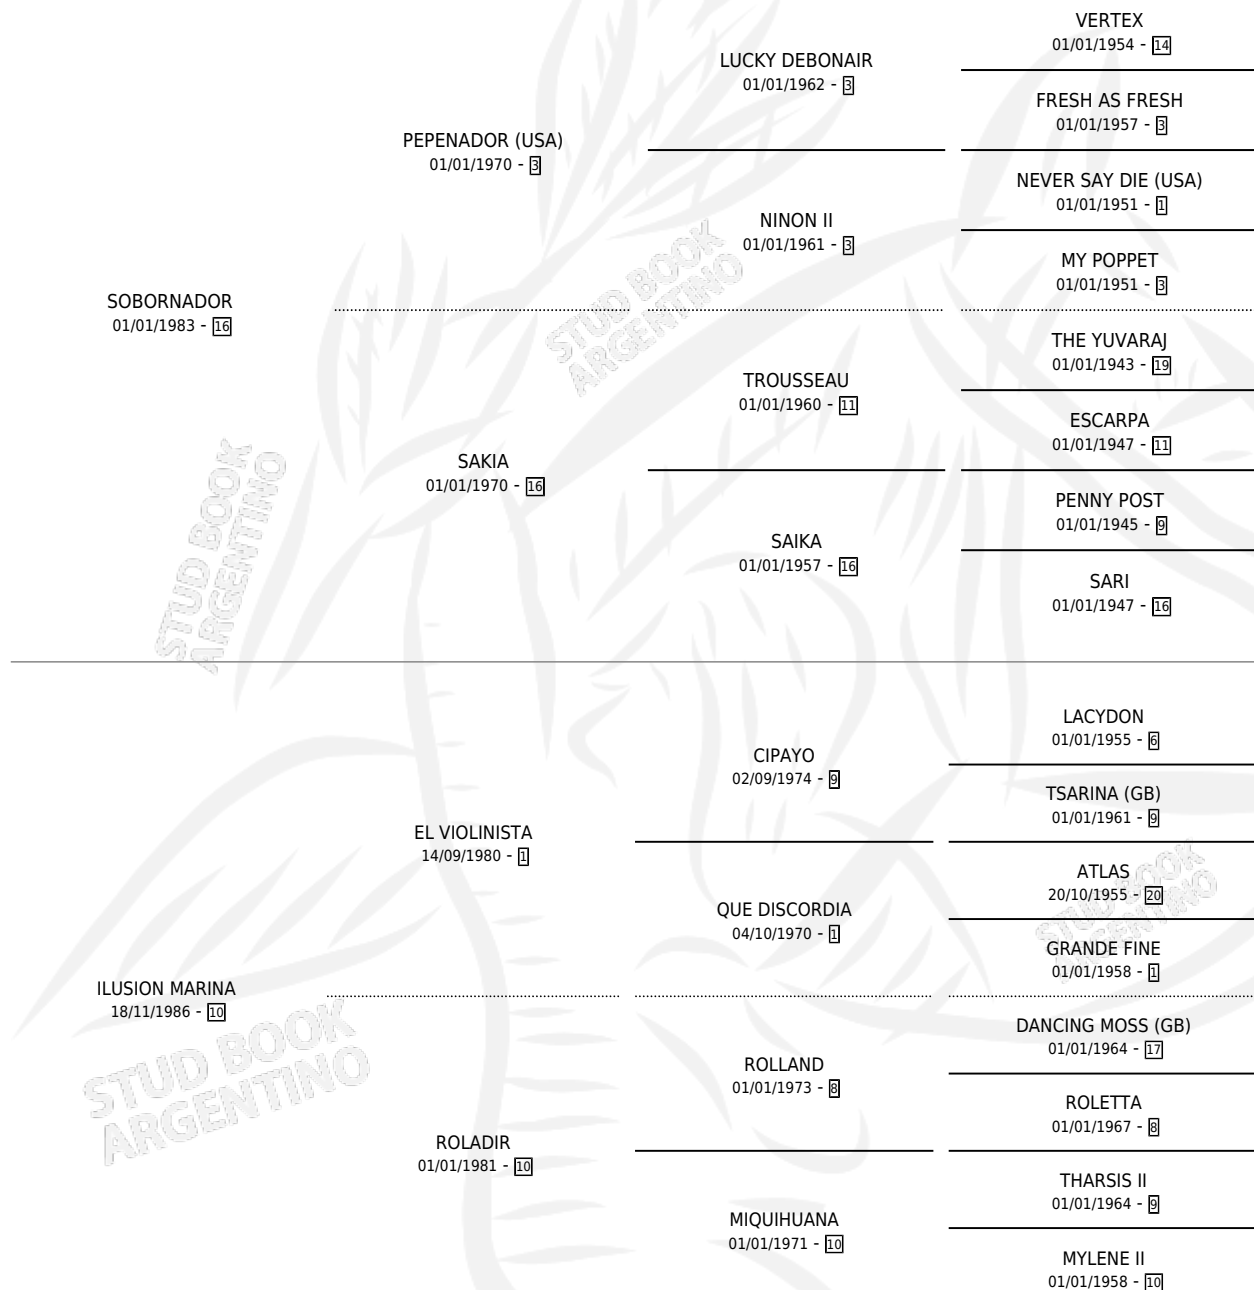

NANDY

por **SOBORNADOR** y **ILUSION MARINA** por **EL VIOLINISTA**

Argentina · Hembra · Zaino · SP · 13/09/1991
Familia 10-b · Volumen 34

ESTADO

TIPIFICACIÓN SANGUÍNEA	X
TIPIFICACIÓN POR ADN	X
PASAPORTE	X
IDENTIFICACIÓN POR MICROCHIP	X
REPRODUCTOR	X

Lugar de nacimiento: San Jeronimo Sur
Criador: Sin dato

PEDIGREE

NANDY

Datos oficiales del Stud Book Argentino

Documento generado el 05/05/2026

studbook.org.ar