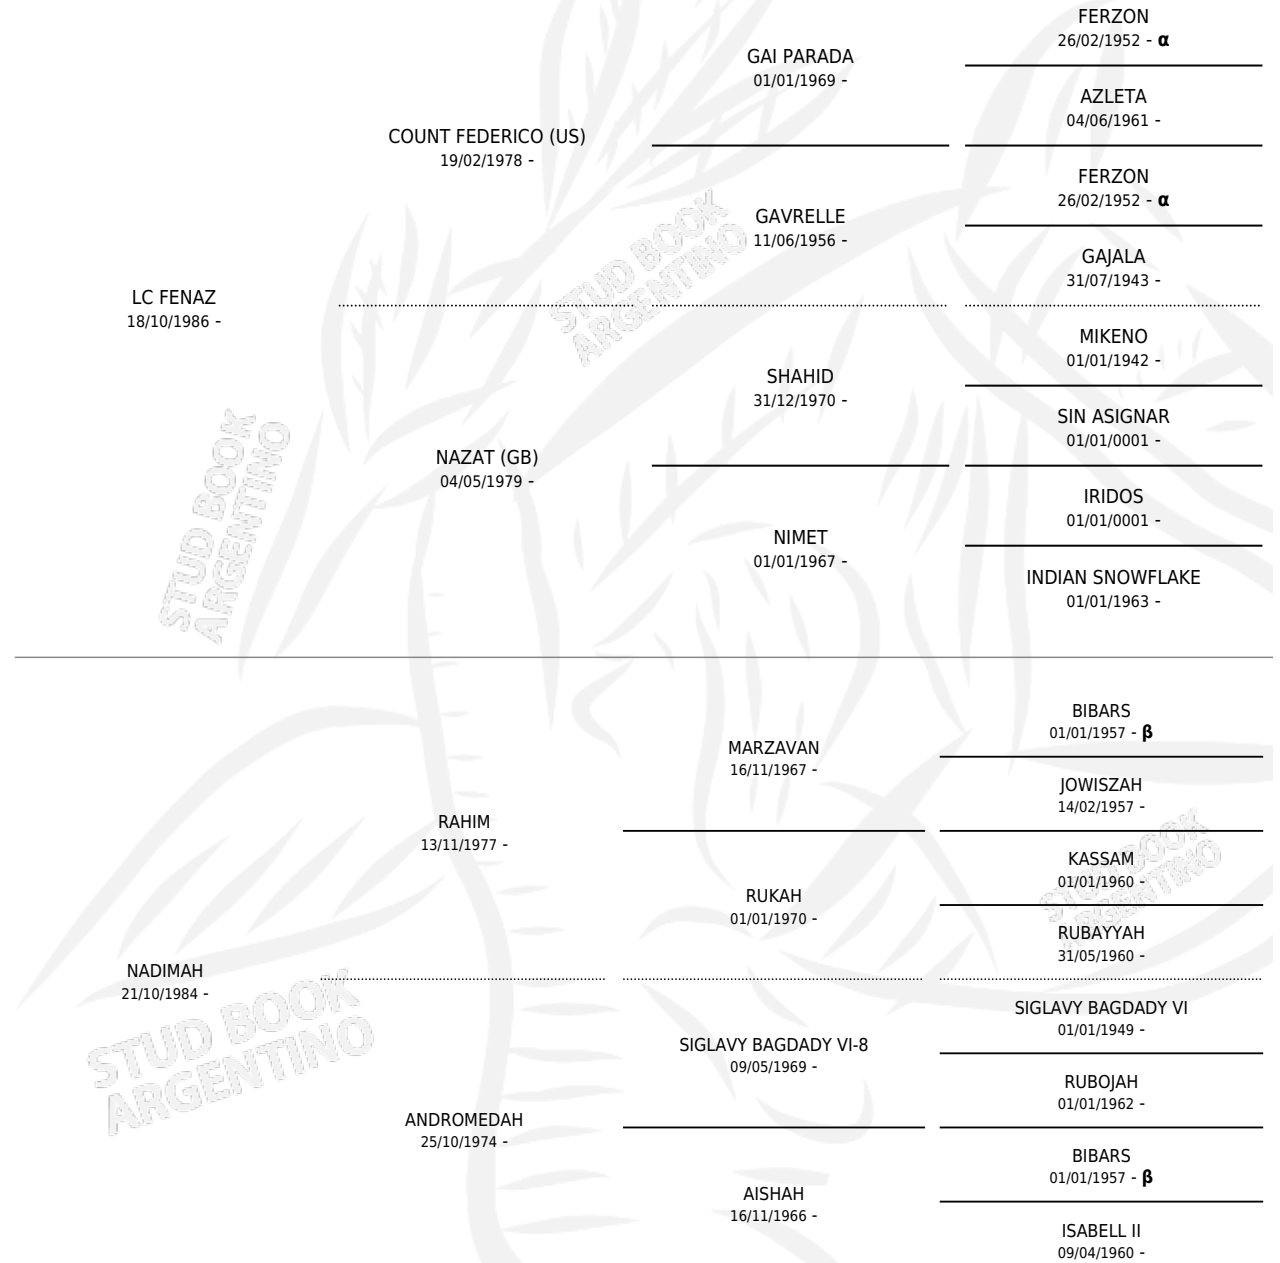

Lugar de nacimiento: Marrakh

Criador: Sin dato

~

HIJOS

	MACHOS	HEMBRAS
7 NACIERON	2	5
SIN ACTUACIONES		

PEDIGREE

INBREEDING : α, β

S