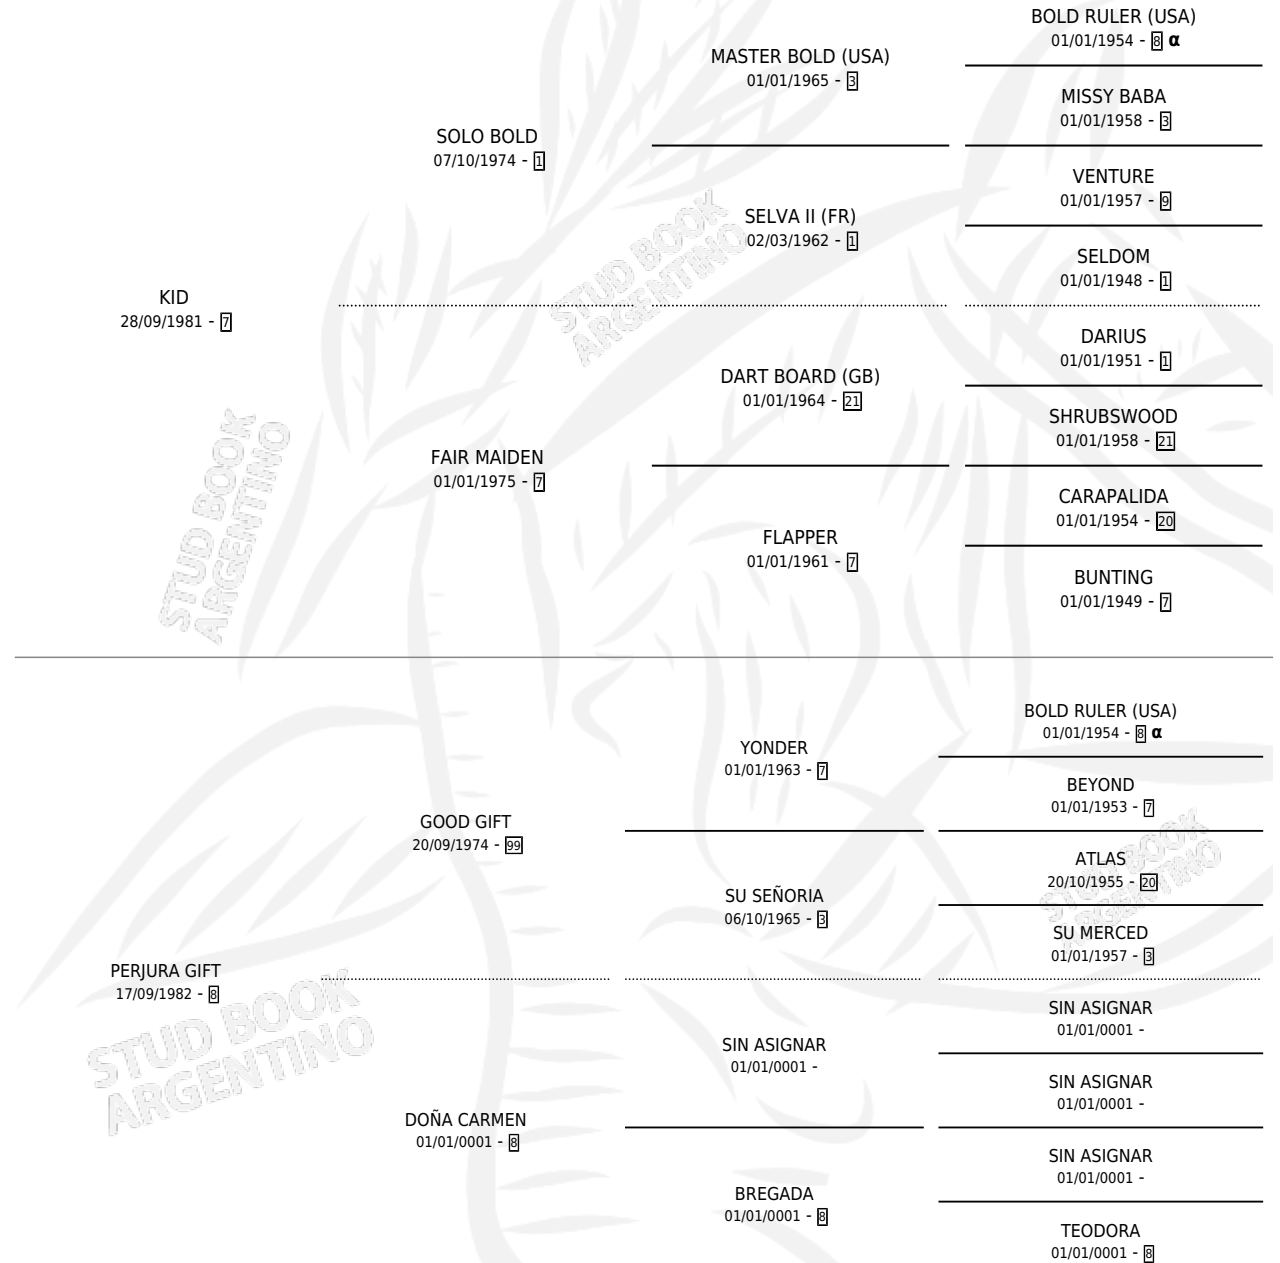

## ESTADO

TIPIFICACIÓN SANGUÍNEA	X
TIPIFICACIÓN POR ADN	X
PASAPORTE	X
IDENTIFICACIÓN POR MICROCHIP	X
REPRODUCTOR	✓

**Lugar de nacimiento:** Don Jacobo

**Criador:** Sin dato

## PEDIGREE

INBREEDING : α