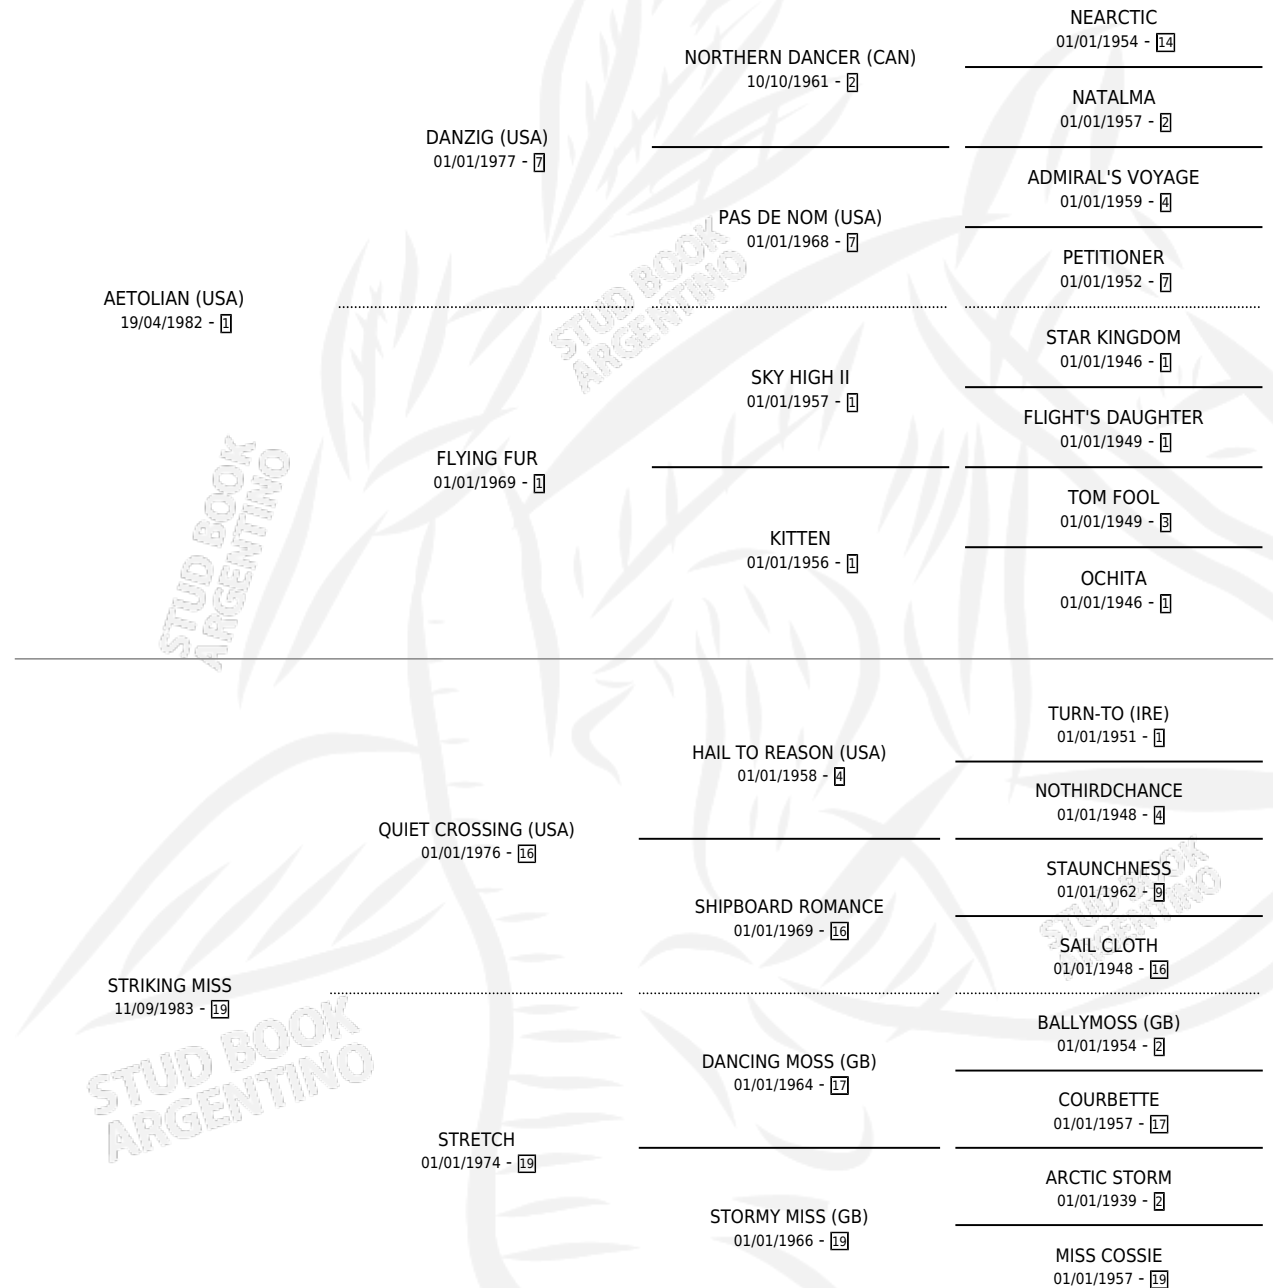

STRIKIANA

por **AETOLIAN (USA)** y **STRIKING MISS** por **QUIET CROSSING (USA)**

Argentina · Hembra · Tordillo · SP · 27/09/1991
Familia 19-a · Volumen 34

ESTADO

TIPIFICACIÓN SANGUÍNEA	✓
TIPIFICACIÓN POR ADN	X
PASAPORTE	X
IDENTIFICACIÓN POR MICROCHIP	X
REPRODUCTOR	✓

Lugar de nacimiento: Melincue

Criador: Sin dato

~

HIJOS

	MACHOS	HEMBRAS
3 NACIERON	0	3
SIN ACTUACIONES		

PEDIGREE

S

mientos 3 / Efectividad 33.33%