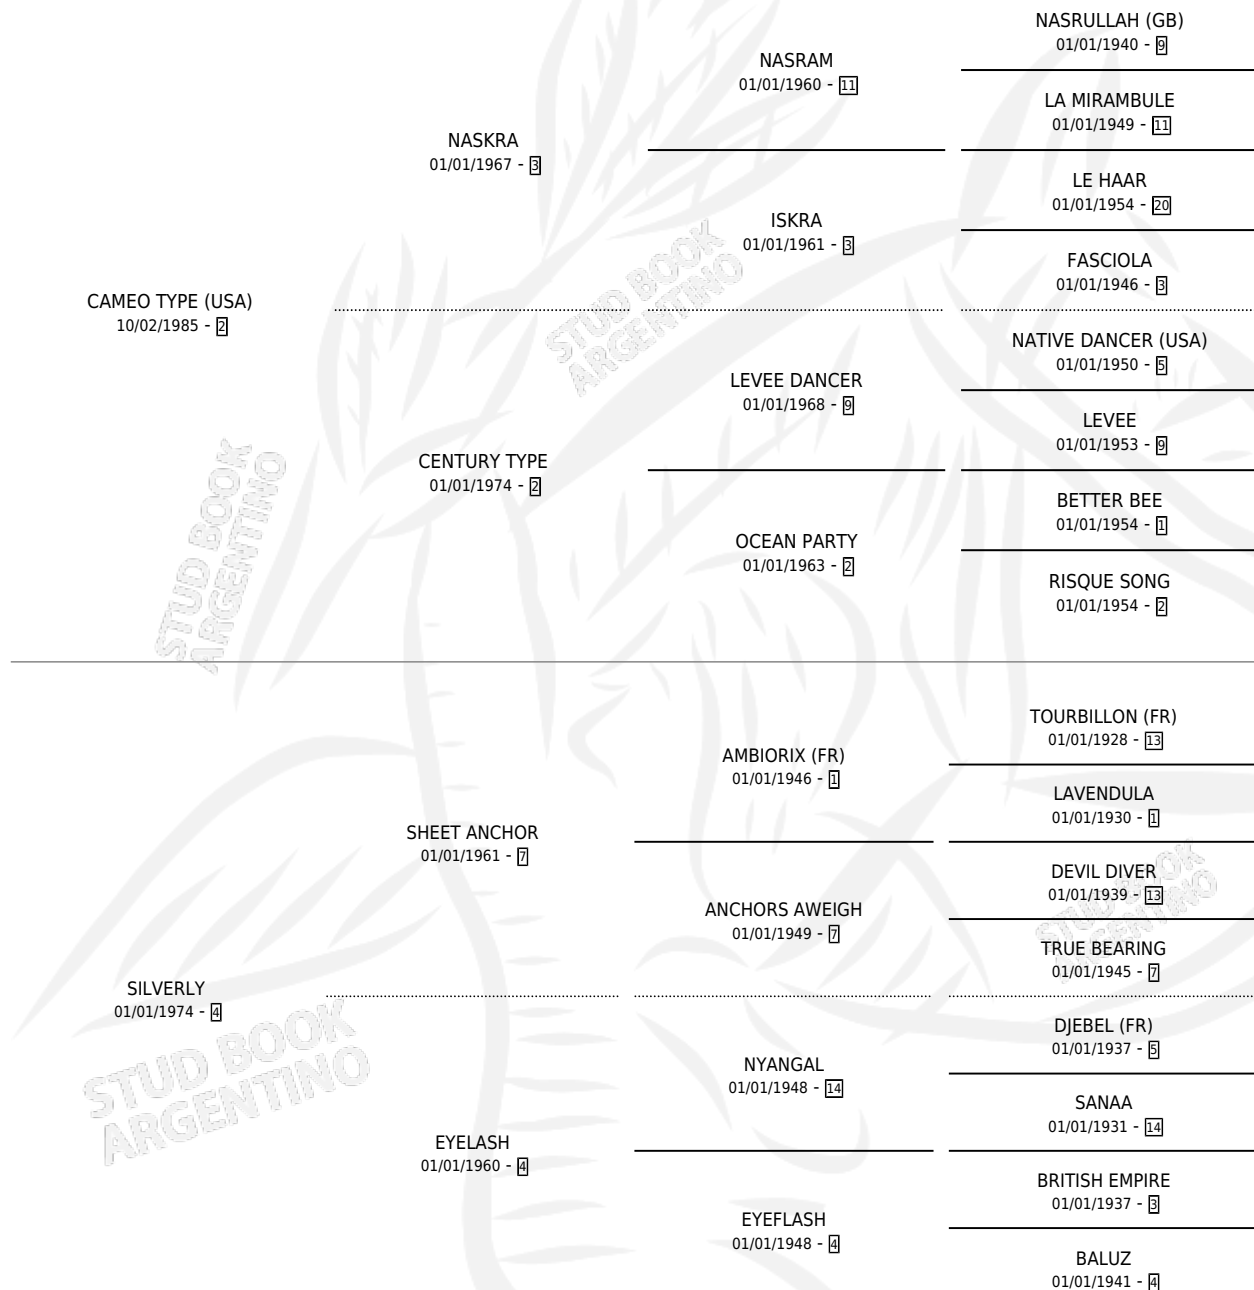

Lugar de nacimiento: Panamericano

Criador: Sin dato

~

HIJOS

	MACHOS	HEMBRAS
7 NACIERON	3	4
2 CORRIERON	1	1
2 GANARON	1	1
0 GANADORES CL	0 GANADORES GR	0 GANADORES G1

PEDIGREE

CAMPAÑA

Solo carreras oficiales de Argentina