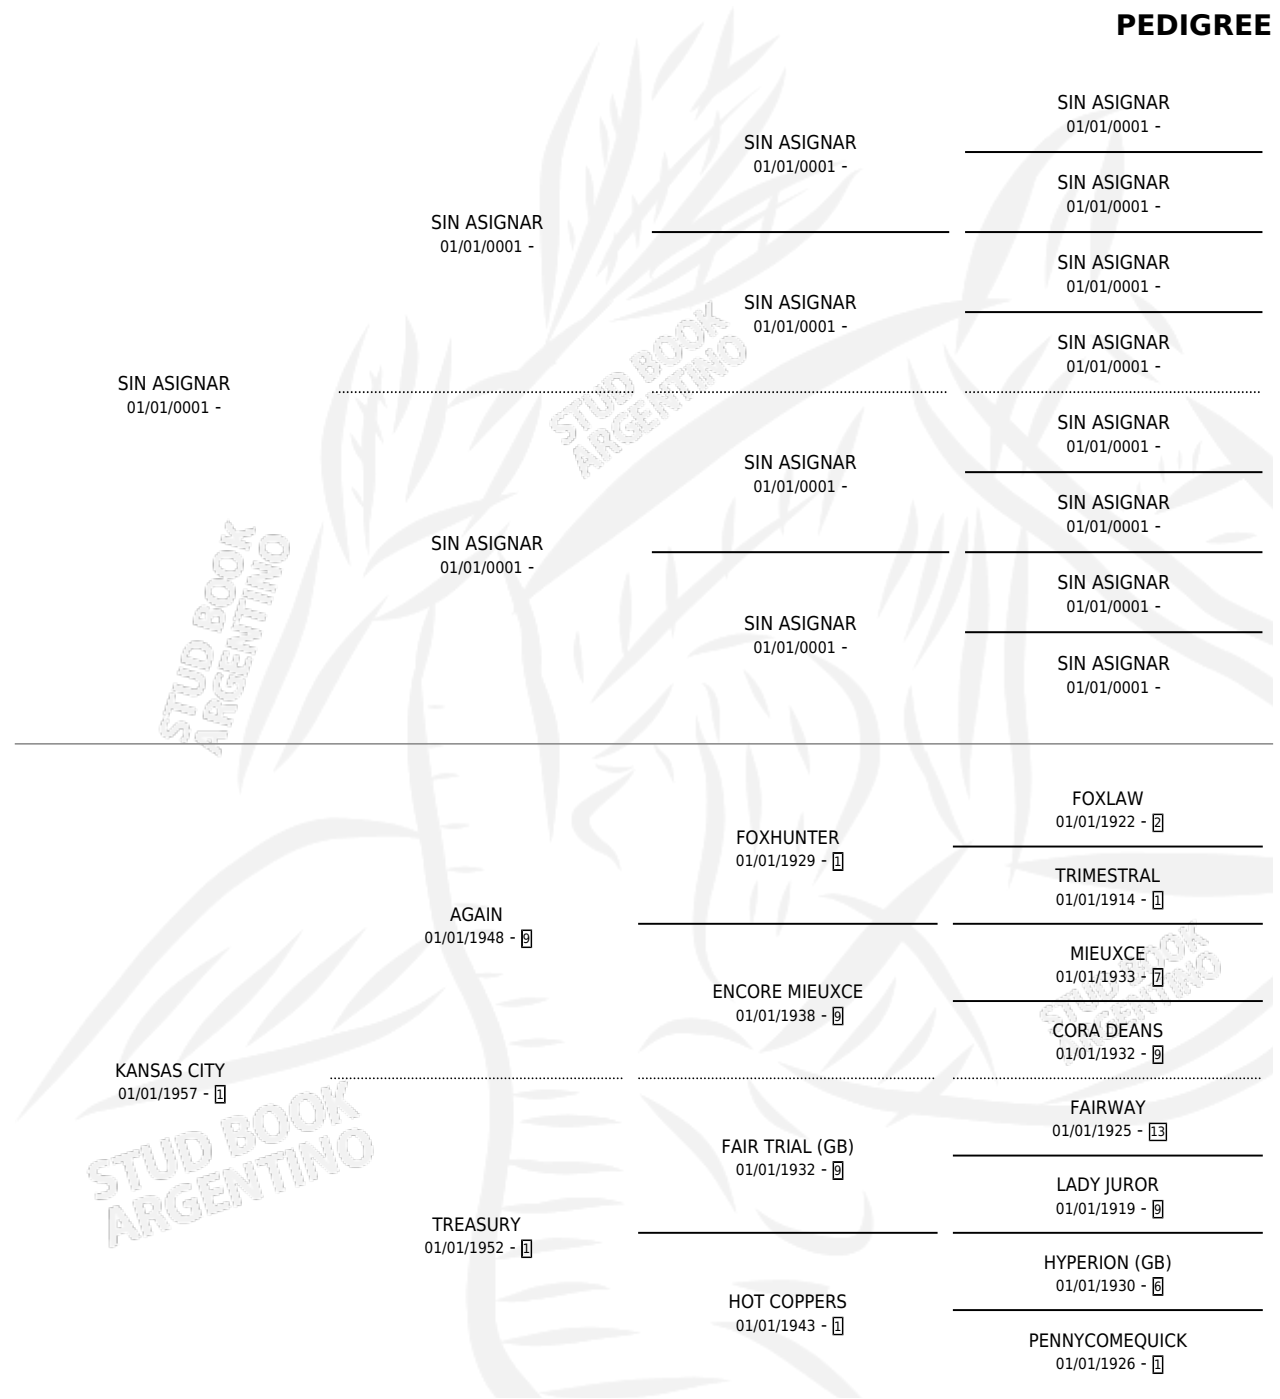

KAIRA

PEDIGREE

por SIN ASIGNAR y KANSAS CITY por AGAIN

Argentina · Hembra · Zaino · SP · 01/01/1971
Familia 1-p · Volumen 27

ESTADO

TIPIFICACIÓN SANGUÍNEA	X
TIPIFICACIÓN POR ADN	X
PASAPORTE	X
IDENTIFICACIÓN POR MICROCHIP	X
REPRODUCTOR	✓

Lugar de nacimiento: Campo particular
Criador: Sin dato

~

HIJOS

	MACHOS	HEMBRAS
2 NACIERON	1	1
SIN ACTUACIONES		

S

mientos 1 / Efectividad 33.33%

PADRILLO	PRODUCTO	CRIADOR	1ER SERVICIO	ÚLTIMO SERVICIO
UTO-NEARCO	AVE DE FUEGO (M Z, 18/11/1986)	SIN DATO	29/11/1985	03/12/1985