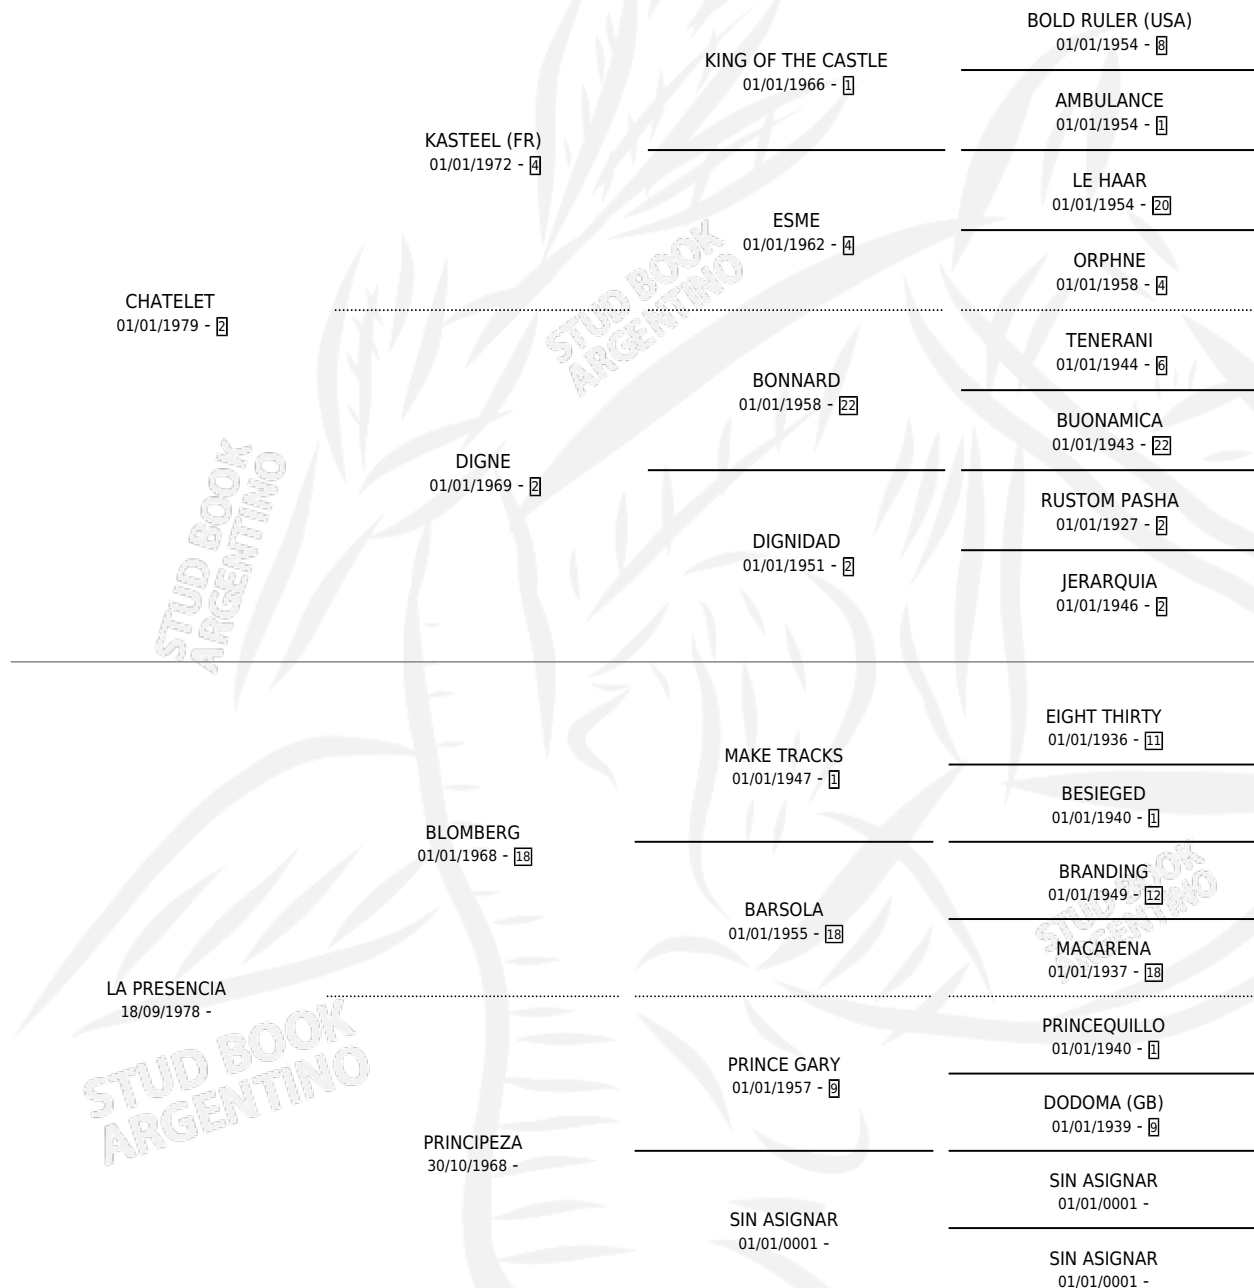

PRESENCIADO

por CHATELET y LA PRESENCIA por BLOMBERG

Argentina · Macho · Zaino · SP · 23/09/1991
Familia · Volumen 34

ESTADO

TIPIFICACIÓN SANGUÍNEA	X
TIPIFICACIÓN POR ADN	X
PASAPORTE	X
IDENTIFICACIÓN POR MICROCHIP	X
REPRODUCTOR	X

Lugar de nacimiento: Alborada

Criador: Sin dato

PEDIGREE

PRESENCIADO

Datos oficiales del Stud Book Argentino

Documento generado el 11/05/2026

studbook.org.ar