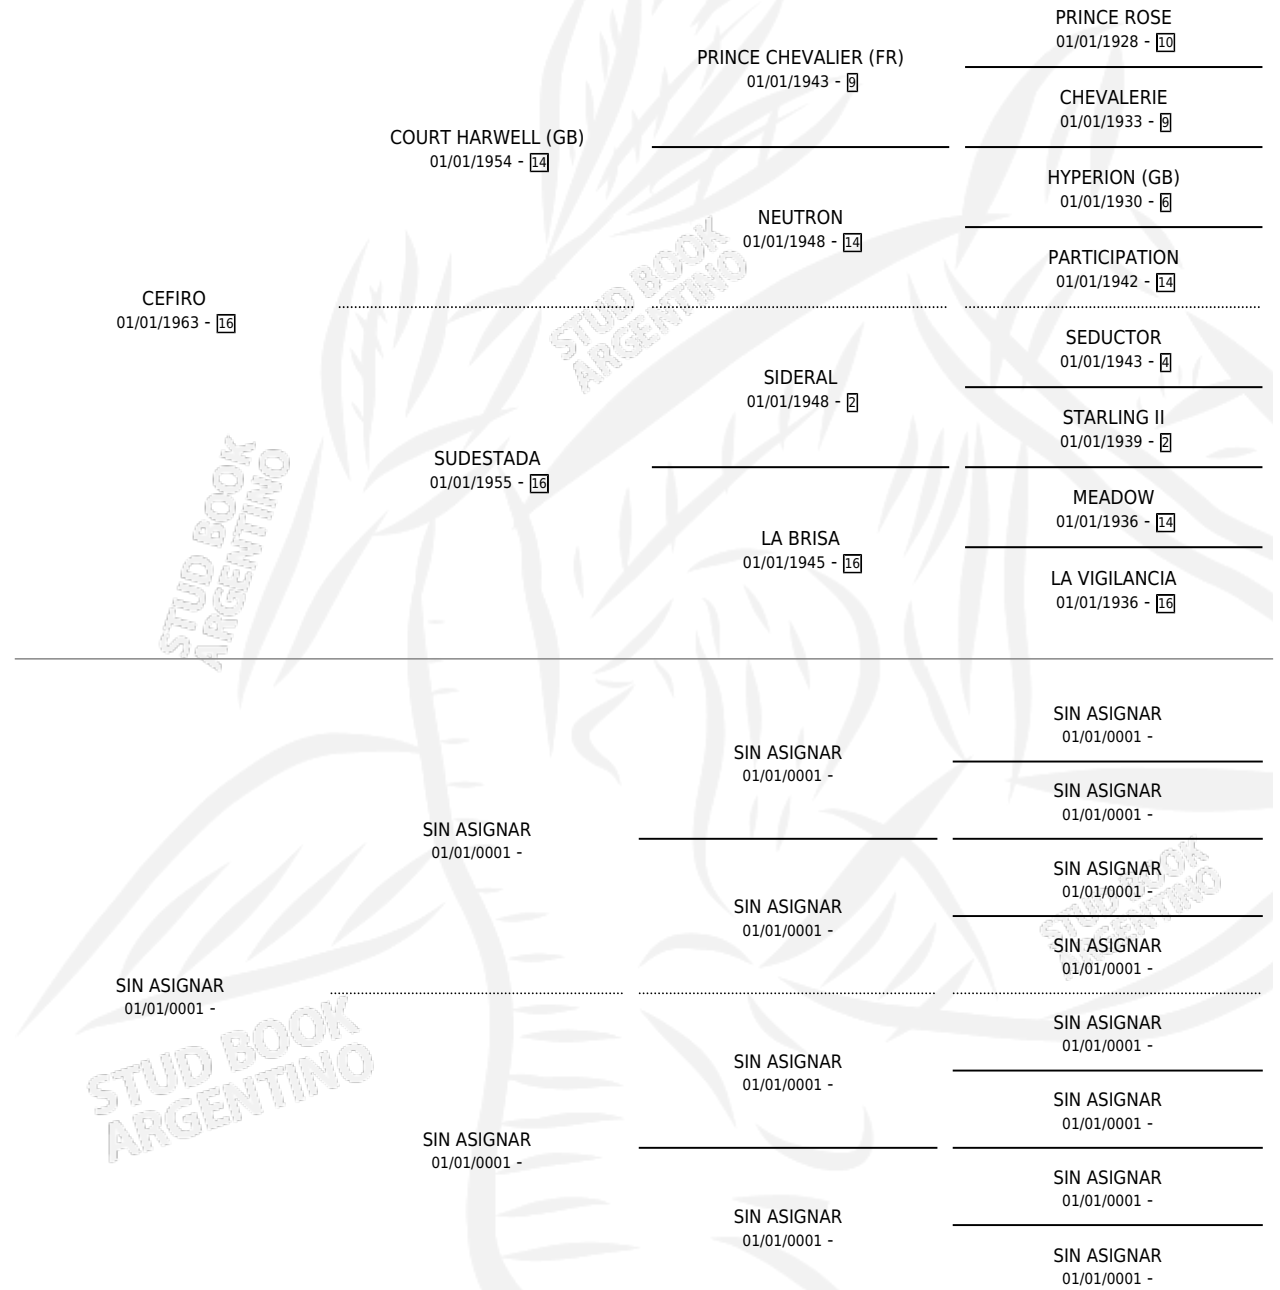

CEFINITA

por **CEFIRO** y **SIN ASIGNAR** por **SIN ASIGNAR**

Argentina · Hembra · Zaino · SP · 01/01/1971
Familia · Volumen 27

ESTADO

TIPIFICACIÓN SANGUÍNEA	X
TIPIFICACIÓN POR ADN	X
PASAPORTE	X
IDENTIFICACIÓN POR MICROCHIP	X
REPRODUCTOR	✓

Lugar de nacimiento: Campo particular

Criador: Sin dato

~

HIJOS

	MACHOS	HEMBRAS
3 NACIERON	0	3
SIN ACTUACIONES		

PEDIGREE