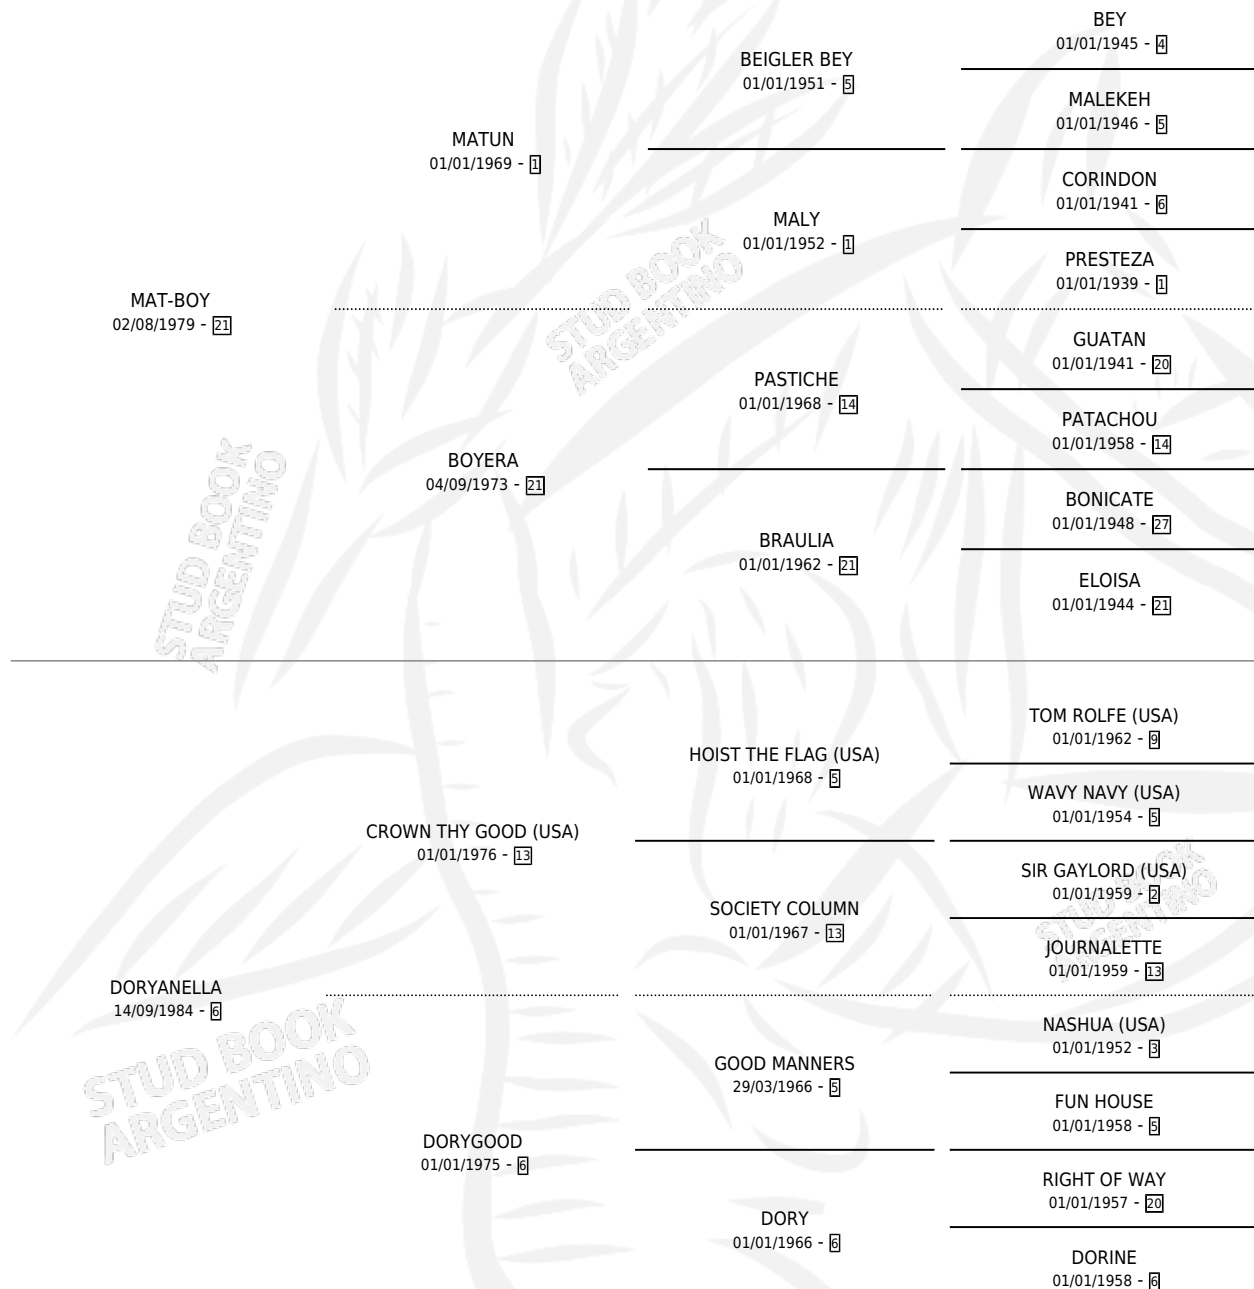

DORYATELA

por **MAT-BOY** y **DORYANELLA** por **CROWN THY GOOD (USA)**

Argentina · Hembra · Zaino · SP · 09/09/1991
Familia 6-a · Volumen 34

ESTADO

TIPIFICACIÓN SANGUÍNEA	✓
TIPIFICACIÓN POR ADN	✓
PASAPORTE	X
IDENTIFICACIÓN POR MICROCHIP	X
REPRODUCTOR	✓

Lugar de nacimiento: Alentue
Criador: Sin dato

~

HIJOS

	MACHOS	HEMBRAS
3 NACIERON	2	1
2 CORRIERON	1	1

SIN ACTUACIONES

PEDIGREE

CAMPAÑA

Solo carreras oficiales de Argentina