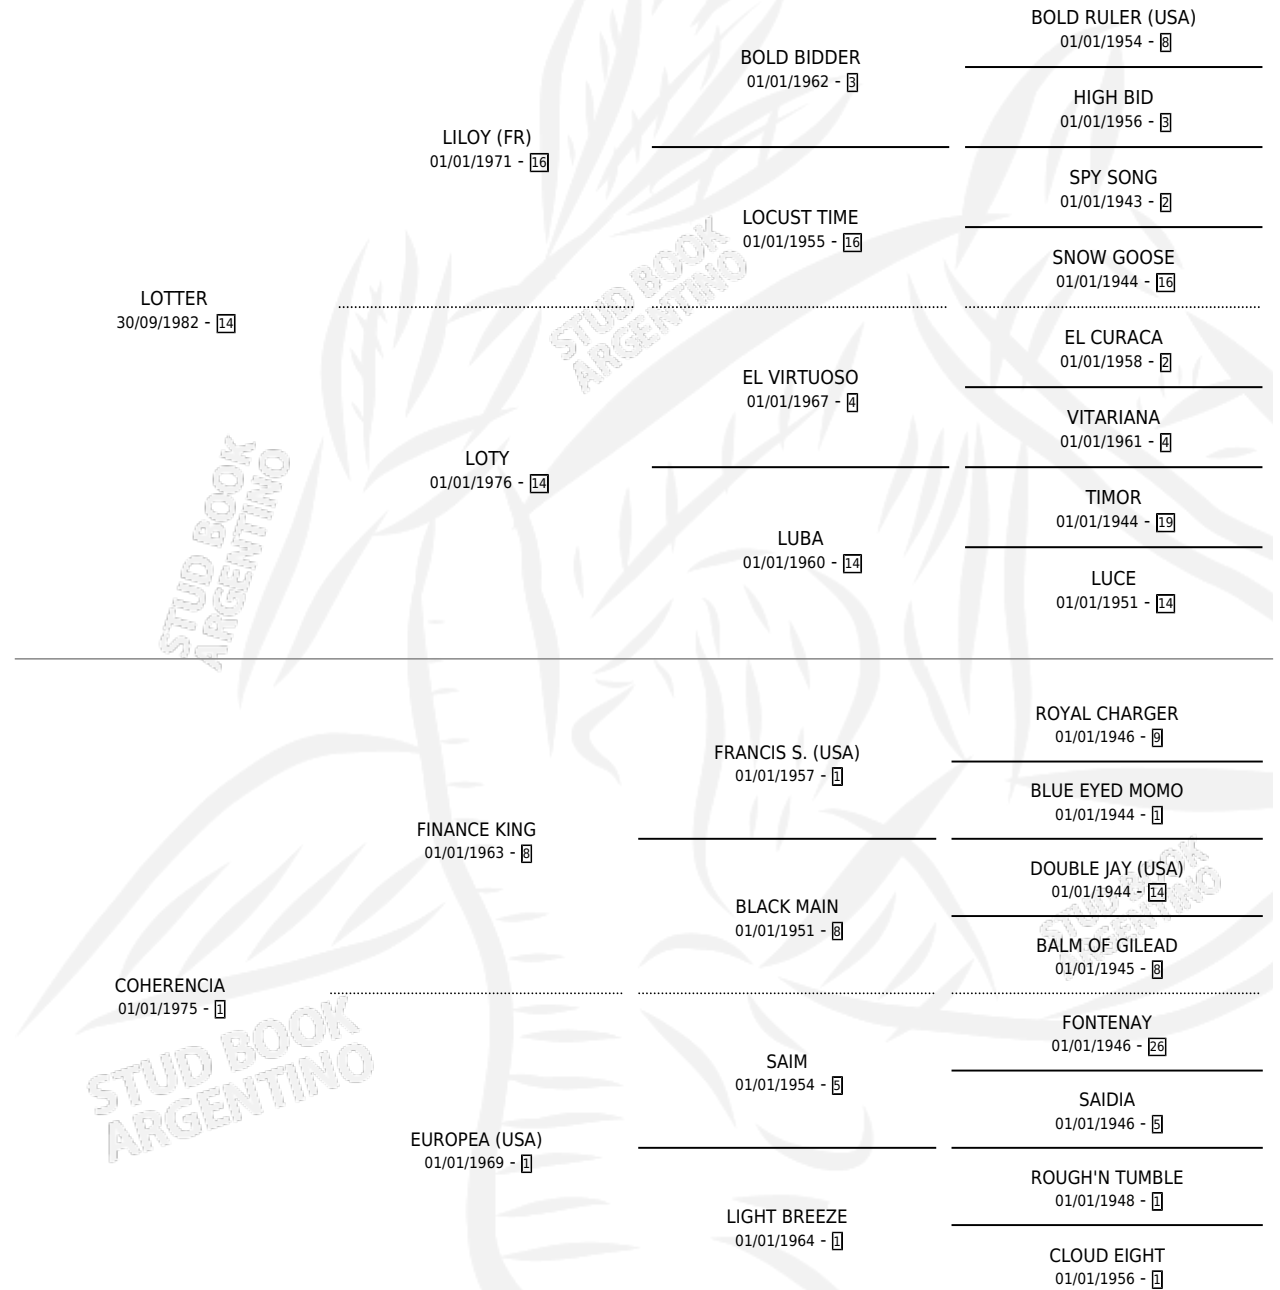

# LO ORIGINAL

por LOTTER y COHERENCIA por FINANCE KING

Argentina · Macho · Zaino Colorado · SP · 24/09/1991  
Familia 1-o · Volumen 34

## ESTADO

TIPIFICACIÓN SANGUÍNEA	X
TIPIFICACIÓN POR ADN	X
PASAPORTE	X
IDENTIFICACIÓN POR MICROCHIP	X
REPRODUCTOR	X

**Lugar de nacimiento:** Beclajor

**Criador:** Beclajor

## PEDIGREE