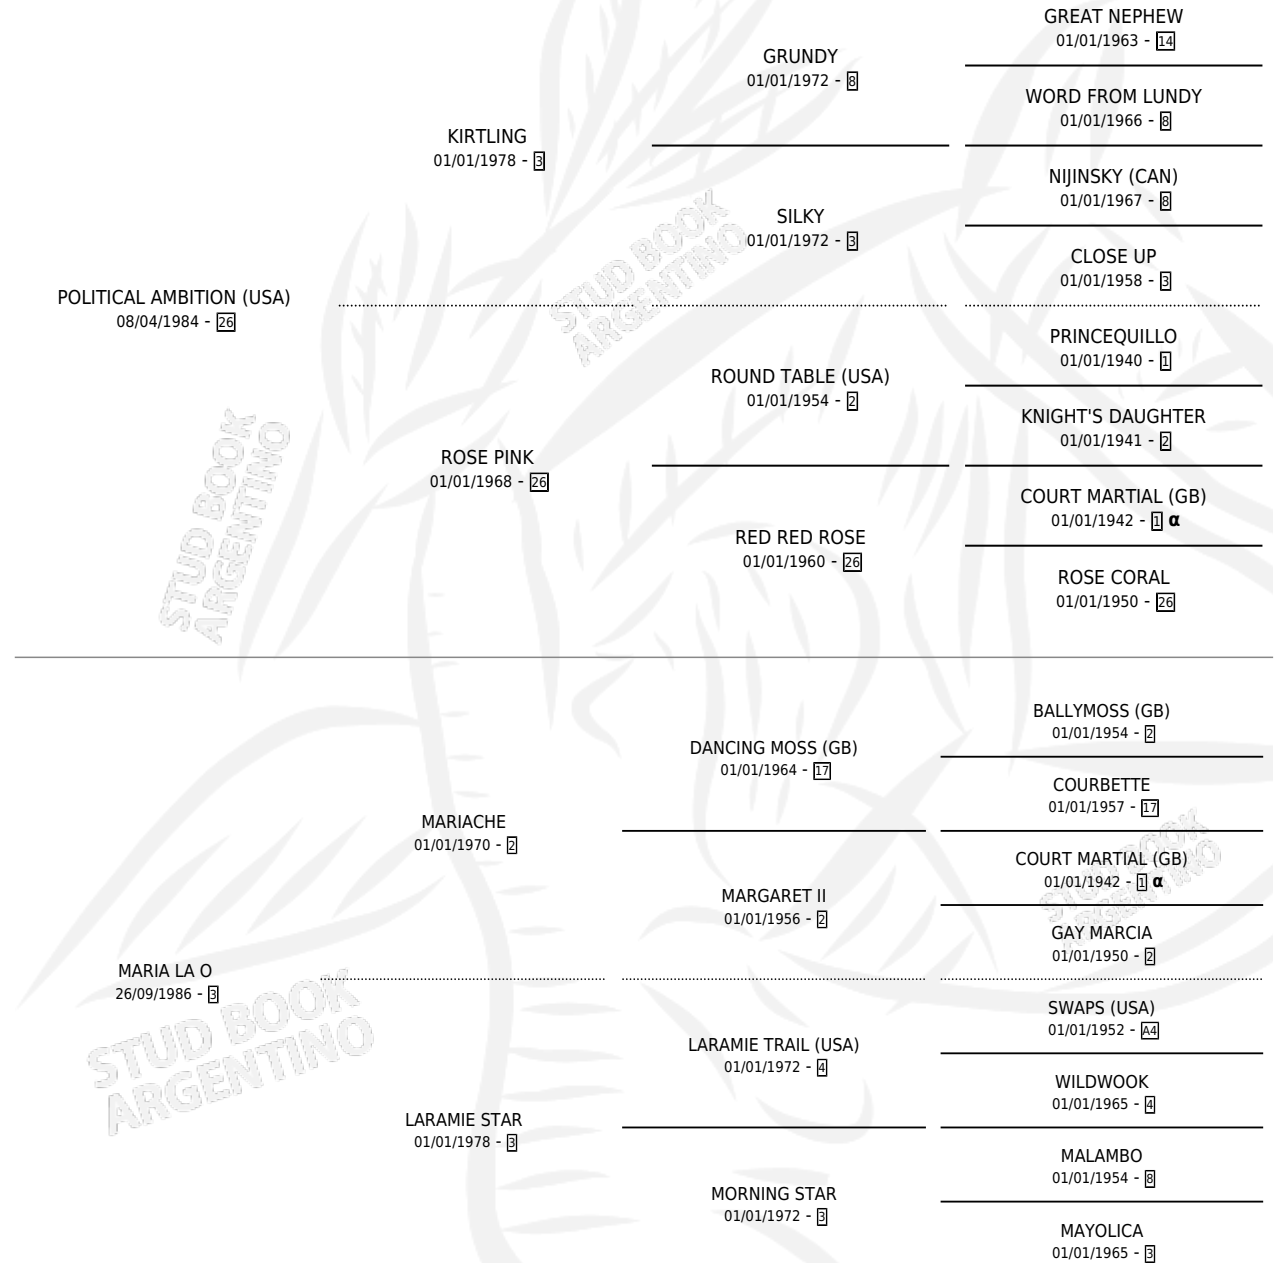

MARIA AMBICION

por **POLITICAL AMBITION (USA)** y **MARIA LA O** por **MARIACHE**

Argentina · Hembra · Alazan Tostado · SP · 01/10/1991
Familia 3-d · Volumen 34

ESTADO

TIPIFICACIÓN SANGUÍNEA	X
TIPIFICACIÓN POR ADN	X
PASAPORTE	X
IDENTIFICACIÓN POR MICROCHIP	X
REPRODUCTOR	X

Lugar de nacimiento: La Biznaga

Criador: Sin dato

PEDIGREE

INBREEDING : α

CAMPAÑA

Solo carreras oficiales de Argentina

POR EDAD

EDAD	CC	1°	2°	3°	4°	5°	NP	CLC	CLG	CLCG1	CLGG1	IMPORTE	GANANCIA / CC
3 AÑOS	4	0	0	0	0	0	4	0	0	0	0	\$0	\$0
TOTALES	4	0	0	0	0	0	4	0	0	0	0	\$0	\$0
%		0.0%	0.0%	0.0%	0.0%	0.0%	100%	0.0%	0.0%	0.0%	0.0%		