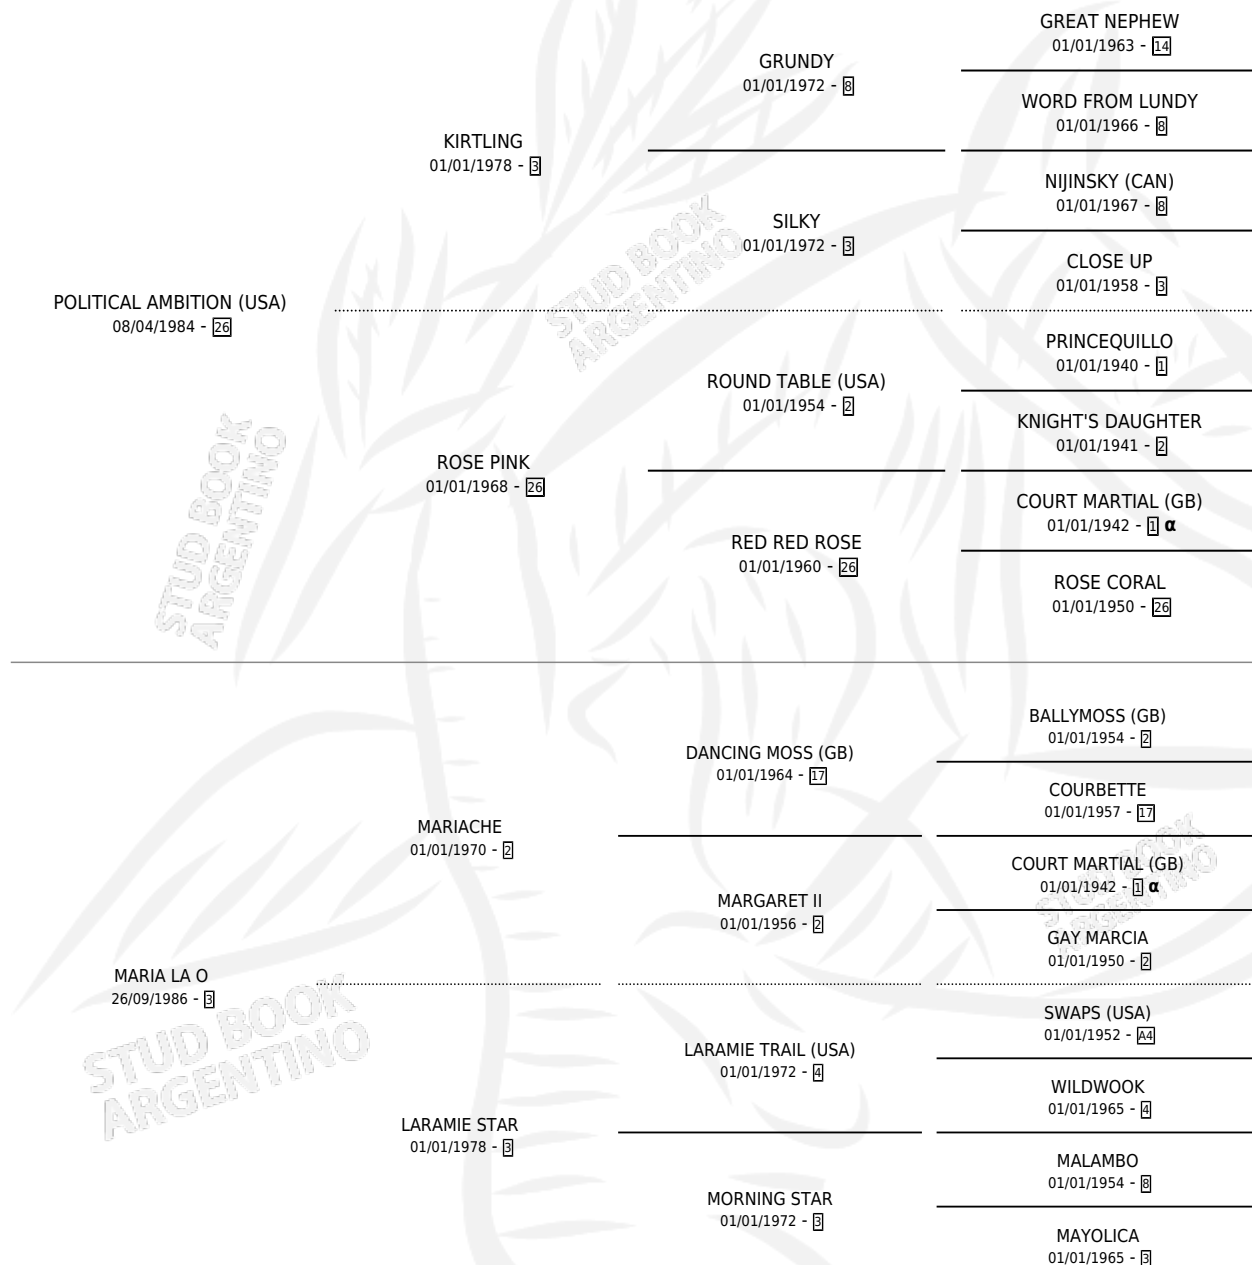

MARIA AMBICION

por **POLITICAL AMBITION (USA)** y **MARIA LA O** por **MARIACHE**

Argentina · Hembra · Alazan Tostado · SP · 01/10/1991
Familia 3-d · Volumen 34

ESTADO

TIPIFICACIÓN SANGUÍNEA	X
TIPIFICACIÓN POR ADN	X
PASAPORTE	X
IDENTIFICACIÓN POR MICROCHIP	X
REPRODUCTOR	X

Lugar de nacimiento: La Biznaga

Criador: Sin dato

PEDIGREE

INBREEDING : α

CAMPAÑA

Solo carreras oficiales de Argentina

POR EDAD

EDAD	CC	1°	2°	3°	4°	5°	NP	CLC	CLG	CLCG1	CLGG1	IMPORTE	GANANCIA / CC
3 AÑOS	4	0	0	0	0	0	4	0	0	0	0	\$0	\$0
TOTALES	4	0	0	0	0	0	4	0	0	0	0	\$0	\$0
%		0.0%	0.0%	0.0%	0.0%	0.0%	100%	0.0%	0.0%	0.0%	0.0%		