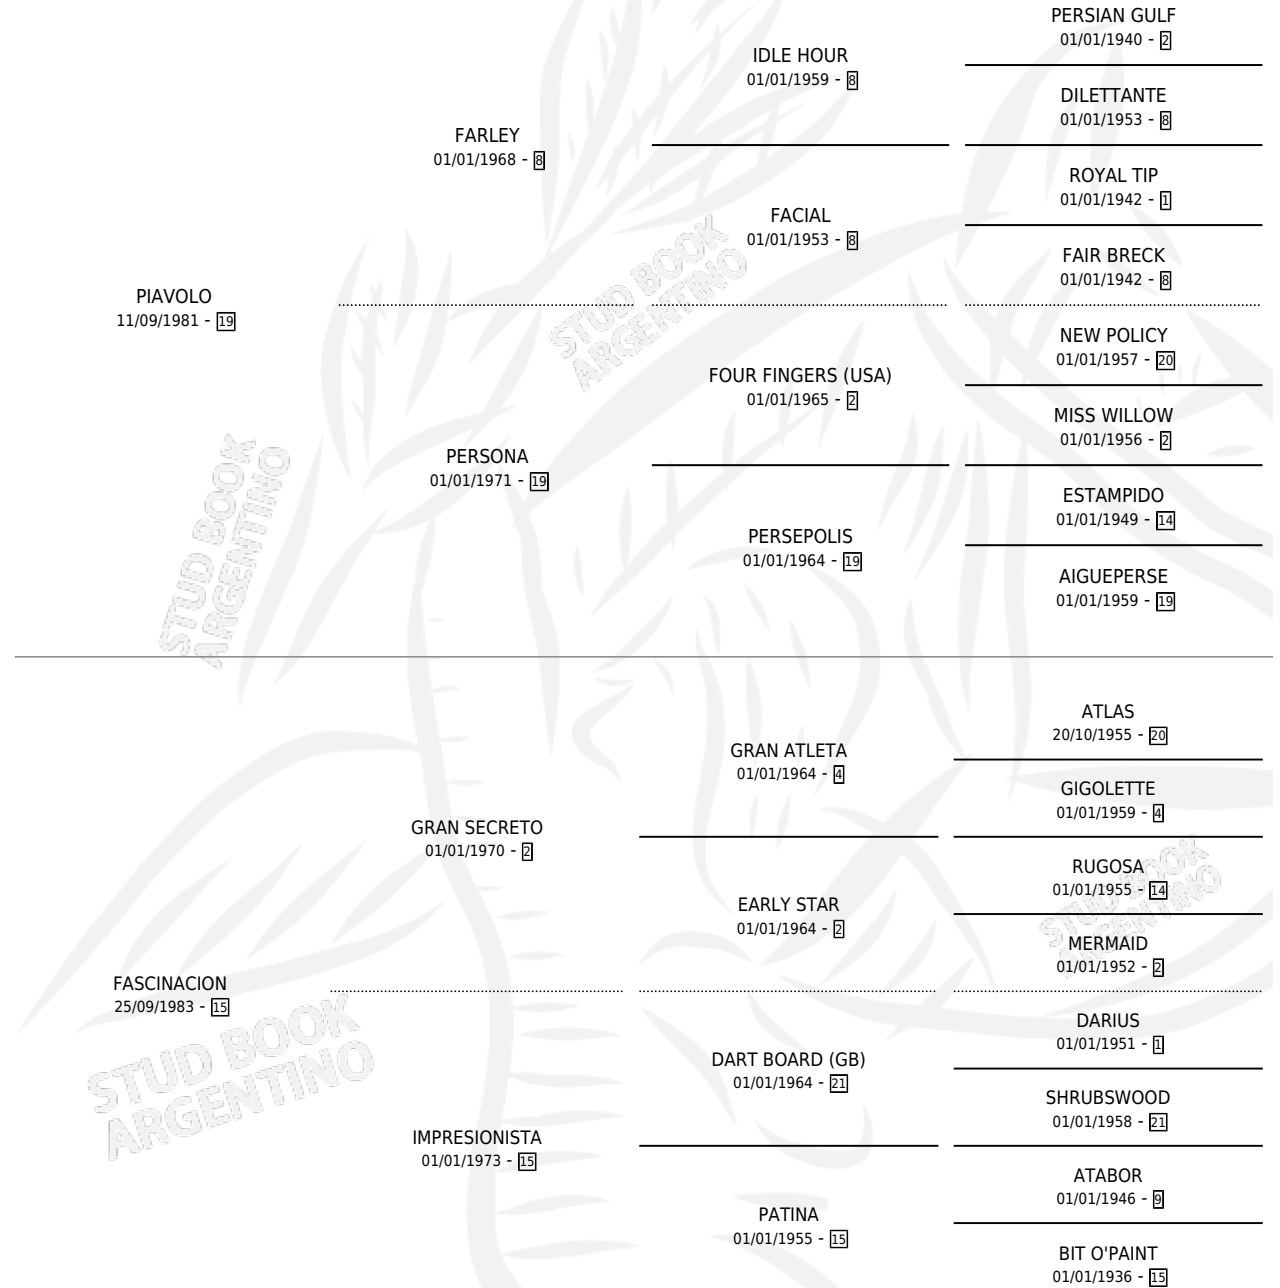

Lugar de nacimiento: Don Florentino
Criador: Haras Don Florentino S.A.

~

HIJOS

	MACHOS	HEMBRAS
1 NACIERON	0	1

SIN ACTUACIONES

PEDIGREE

CAMPAÑA

Solo carreras oficiales de Argentina