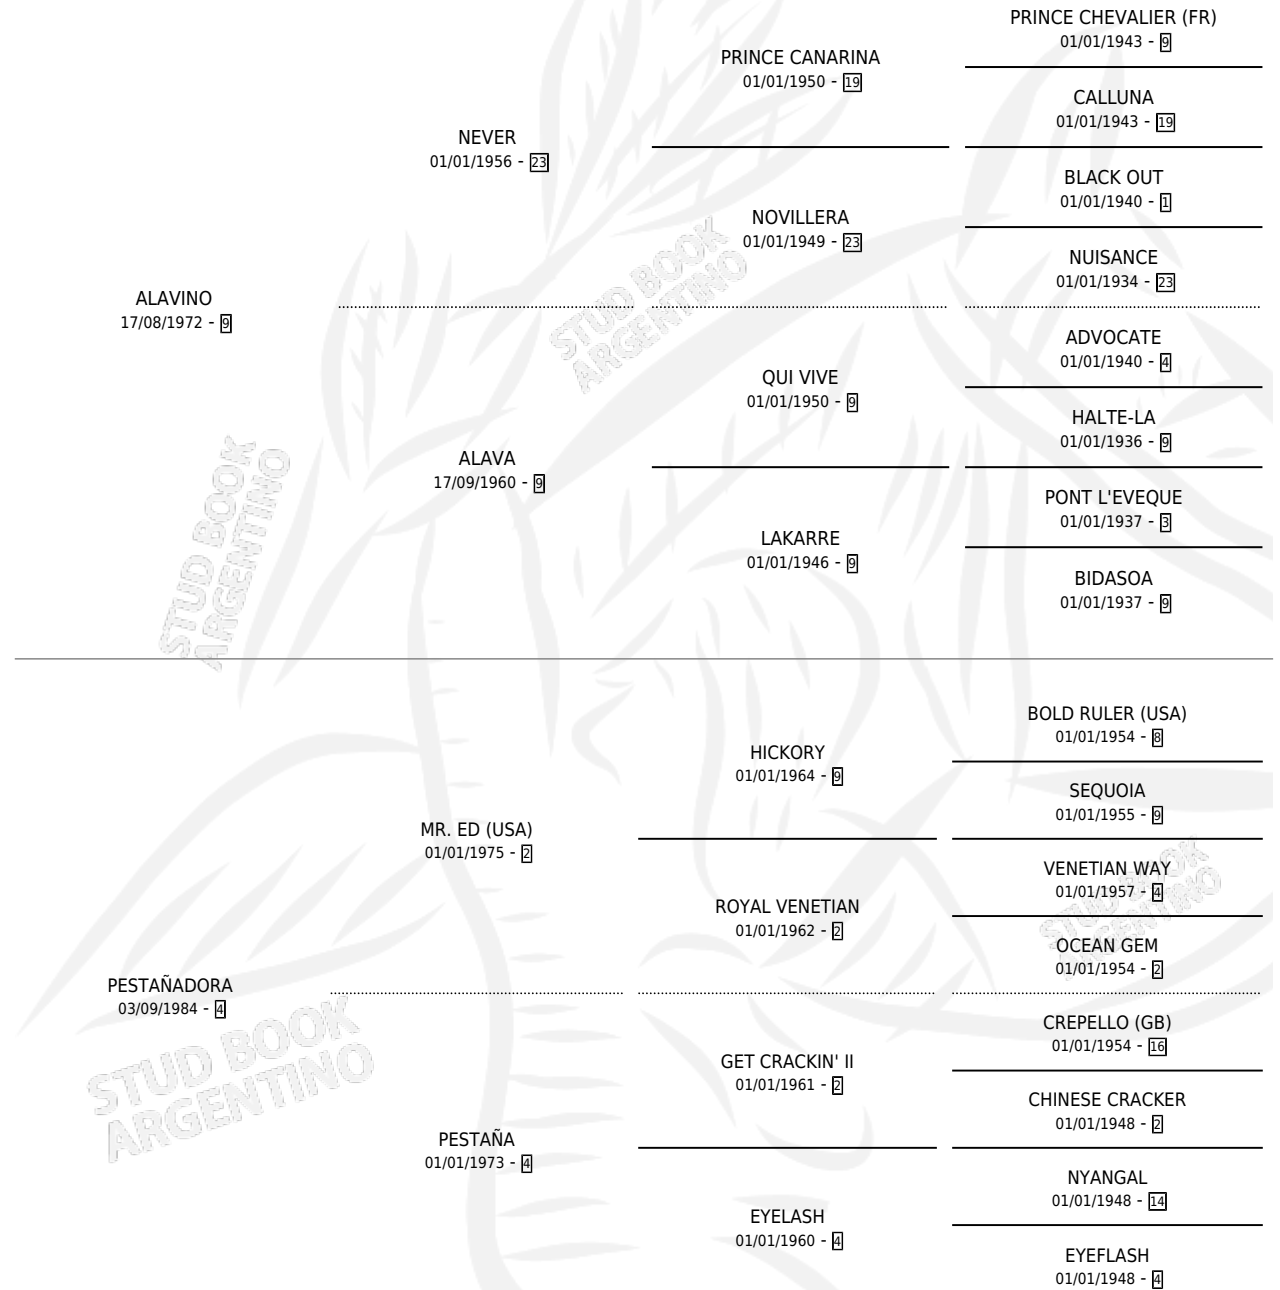

SHOESMAKER

por ALAVINO y PESTAÑADORA por MR. ED (USA)

Argentina · Macho · Alazan · SP · 15/09/1991
Familia 4-f · Volumen 34

ESTADO

TIPIFICACIÓN SANGUÍNEA	X
TIPIFICACIÓN POR ADN	X
PASAPORTE	X
IDENTIFICACIÓN POR MICROCHIP	X
REPRODUCTOR	X

Lugar de nacimiento: Don Florentino
Criador: Haras Don Florentino S.A.

PEDIGREE

SHOESMAKER

Datos oficiales del Stud Book Argentino

Documento generado el 06/05/2026

studbook.org.ar