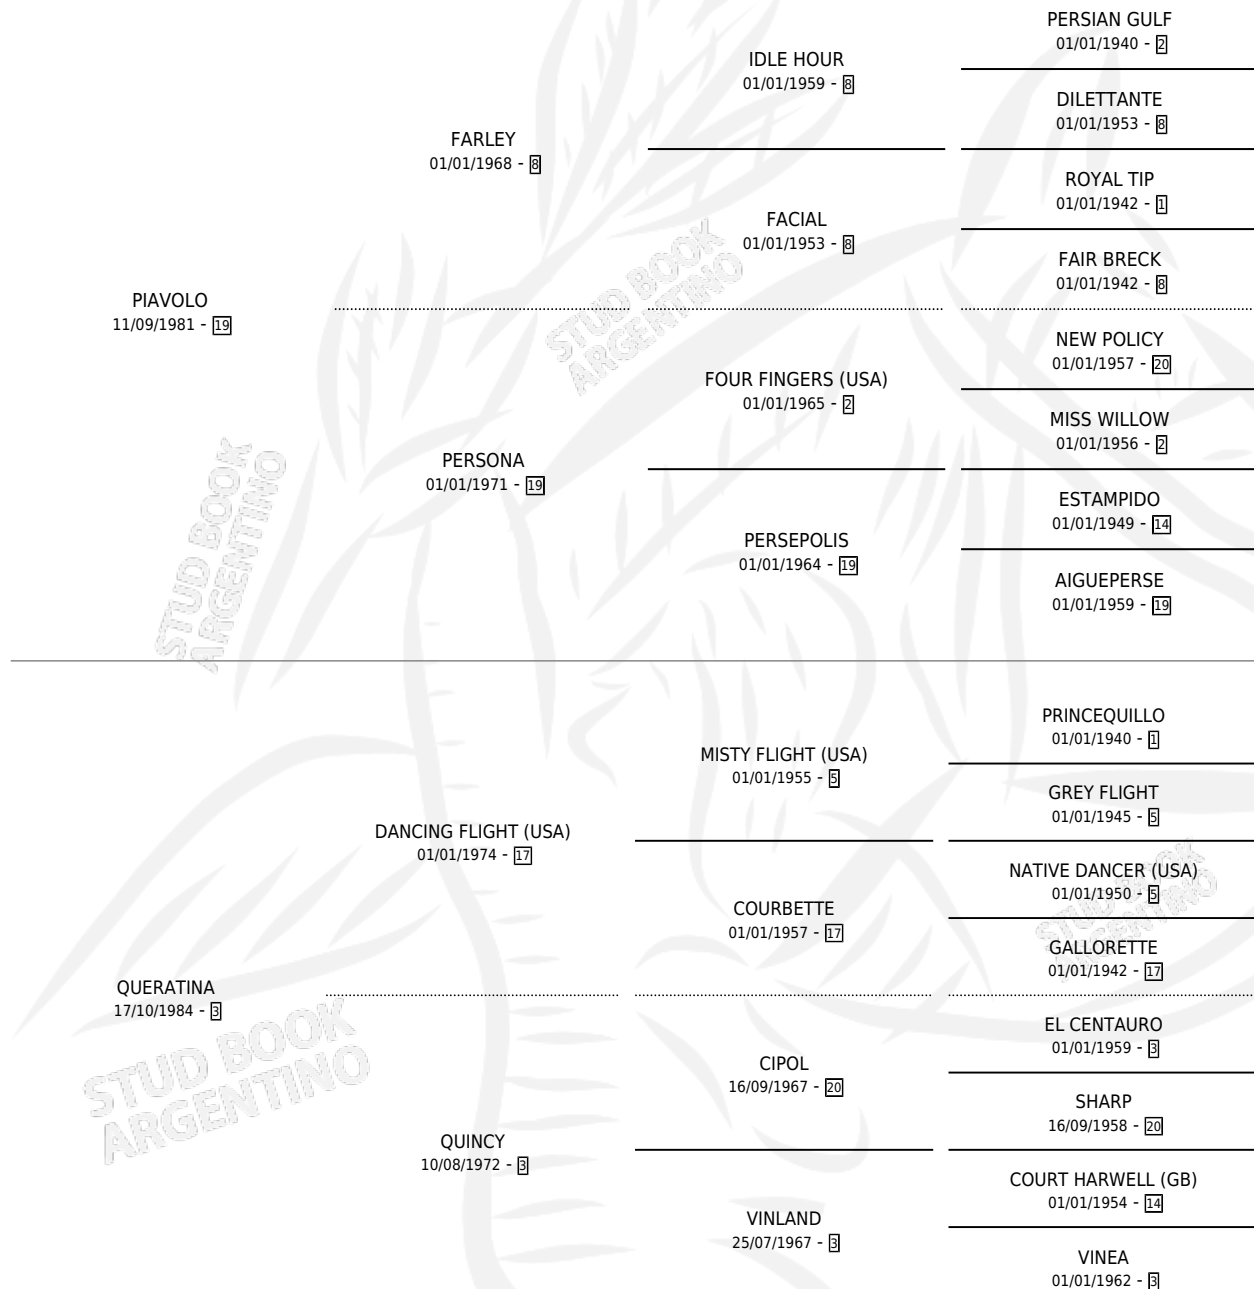

EL PRINCIPIANTE

por PIAVOLO y QUERATINA por DANCING FLIGHT (USA)

Argentina · Macho · Zaino · SP · 24/09/1991
Familia 3-I · Volumen 34

ESTADO

| | |
|------------------------------|---|
| TIPIFICACIÓN SANGUÍNEA | X |
| TIPIFICACIÓN POR ADN | X |
| PASAPORTE | X |
| IDENTIFICACIÓN POR MICROCHIP | X |
| REPRODUCTOR | X |

Lugar de nacimiento: Don Florentino
Criador: Haras Don Florentino S.A.

PEDIGREE

EL PRINCIPIANTE

Datos oficiales del Stud Book Argentino

Documento generado el 07/05/2026

studbook.org.ar