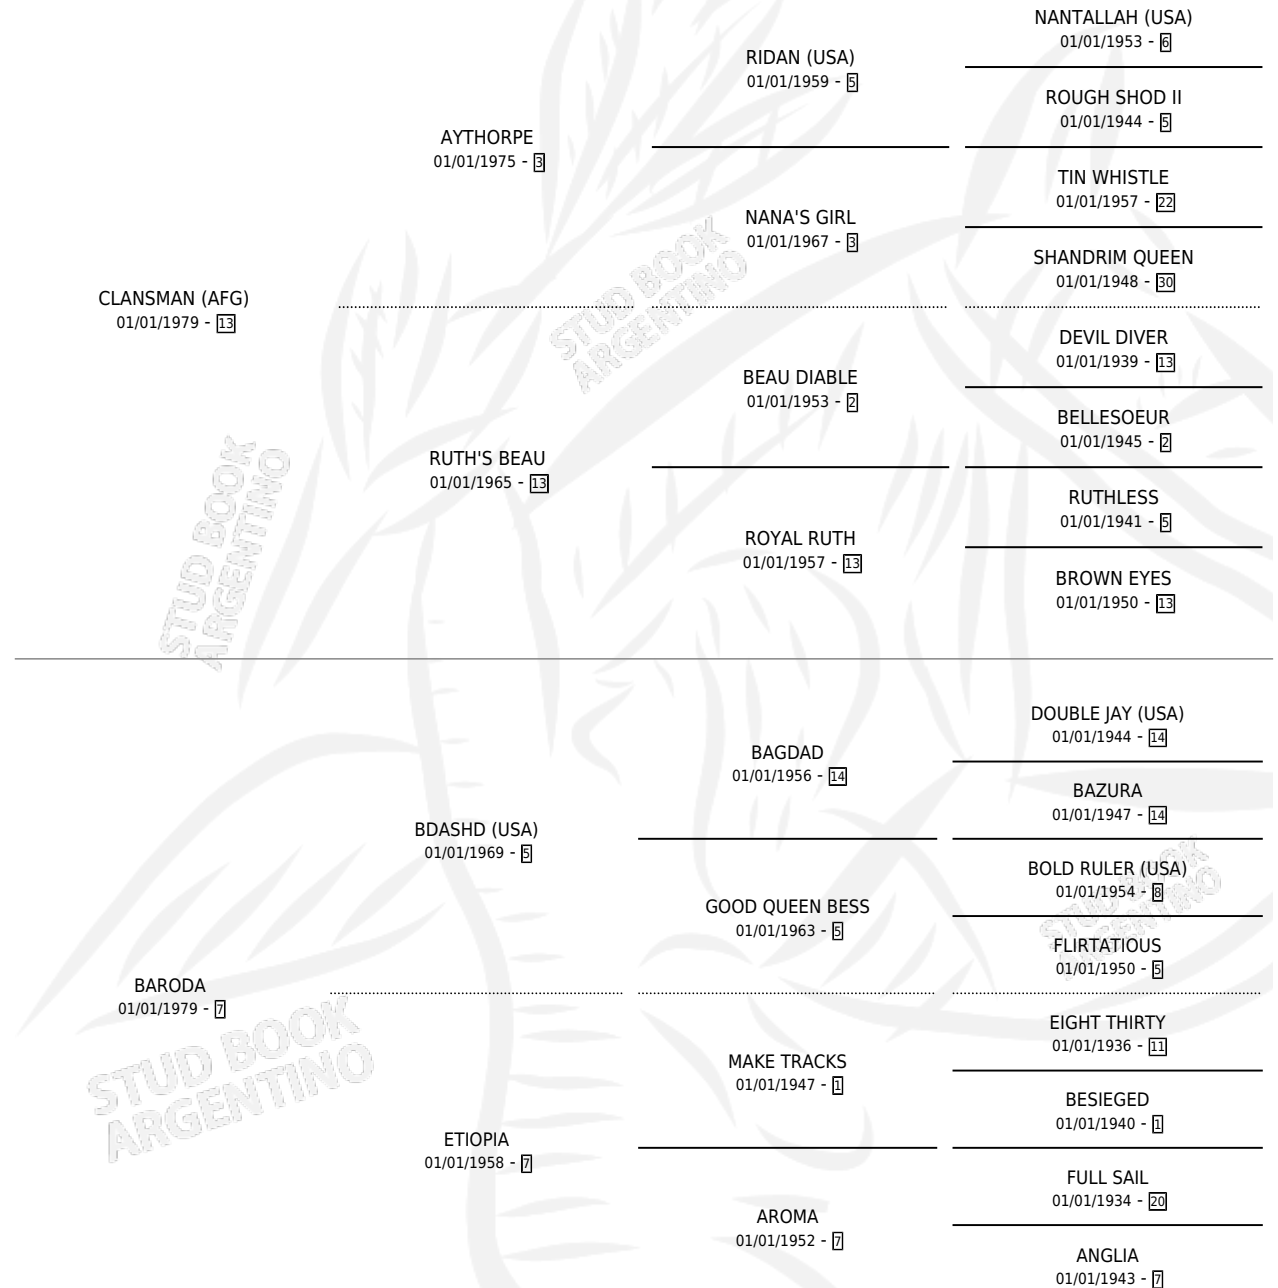

CLAMADA

por **CLANSMAN (AFG)** y **BARODA** por **BDASHD (USA)**

Argentina · Hembra · Zaino · SP · 31/08/1991
Familia 7 · Volumen 34

ESTADO

TIPIFICACIÓN SANGUÍNEA	X
TIPIFICACIÓN POR ADN	X
PASAPORTE	X
IDENTIFICACIÓN POR MICROCHIP	X
REPRODUCTOR	X

Lugar de nacimiento: El Cielo

Criador: Sin dato

PEDIGREE

CLAMADA

Datos oficiales del Stud Book Argentino

Documento generado el 28/04/2026

studbook.org.ar