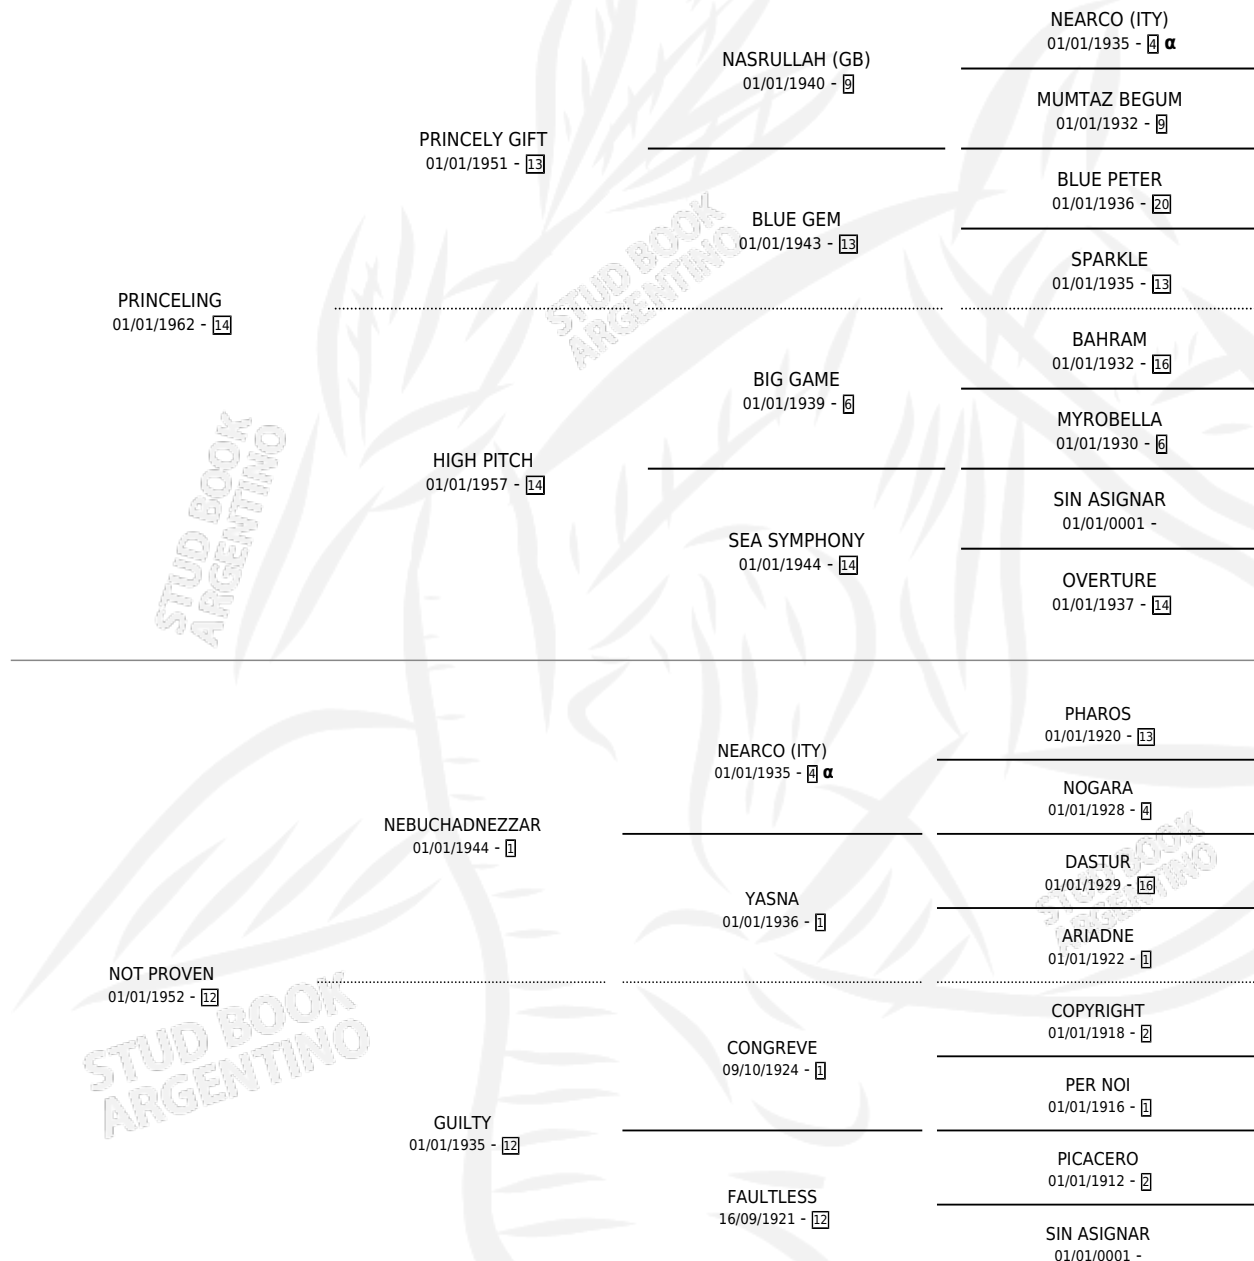

PRUEBA

por **PRINCELING** y **NOT PROVEN** por **NEBUCHADNEZZAR**

Argentina · Hembra · Alazan · SP · 01/01/1971
Familia 12-b · Volumen 27

ESTADO

TIPIFICACIÓN SANGUÍNEA	X
TIPIFICACIÓN POR ADN	X
PASAPORTE	X
IDENTIFICACIÓN POR MICROCHIP	X
REPRODUCTOR	✓

Lugar de nacimiento: Campo particular

Criador: Sin dato

~

HIJOS

	MACHOS	HEMBRAS
6 NACIERON	2	4
2 CORRIERON	2	0

SIN ACTUACIONES

PEDIGREE

INBREEDING : α