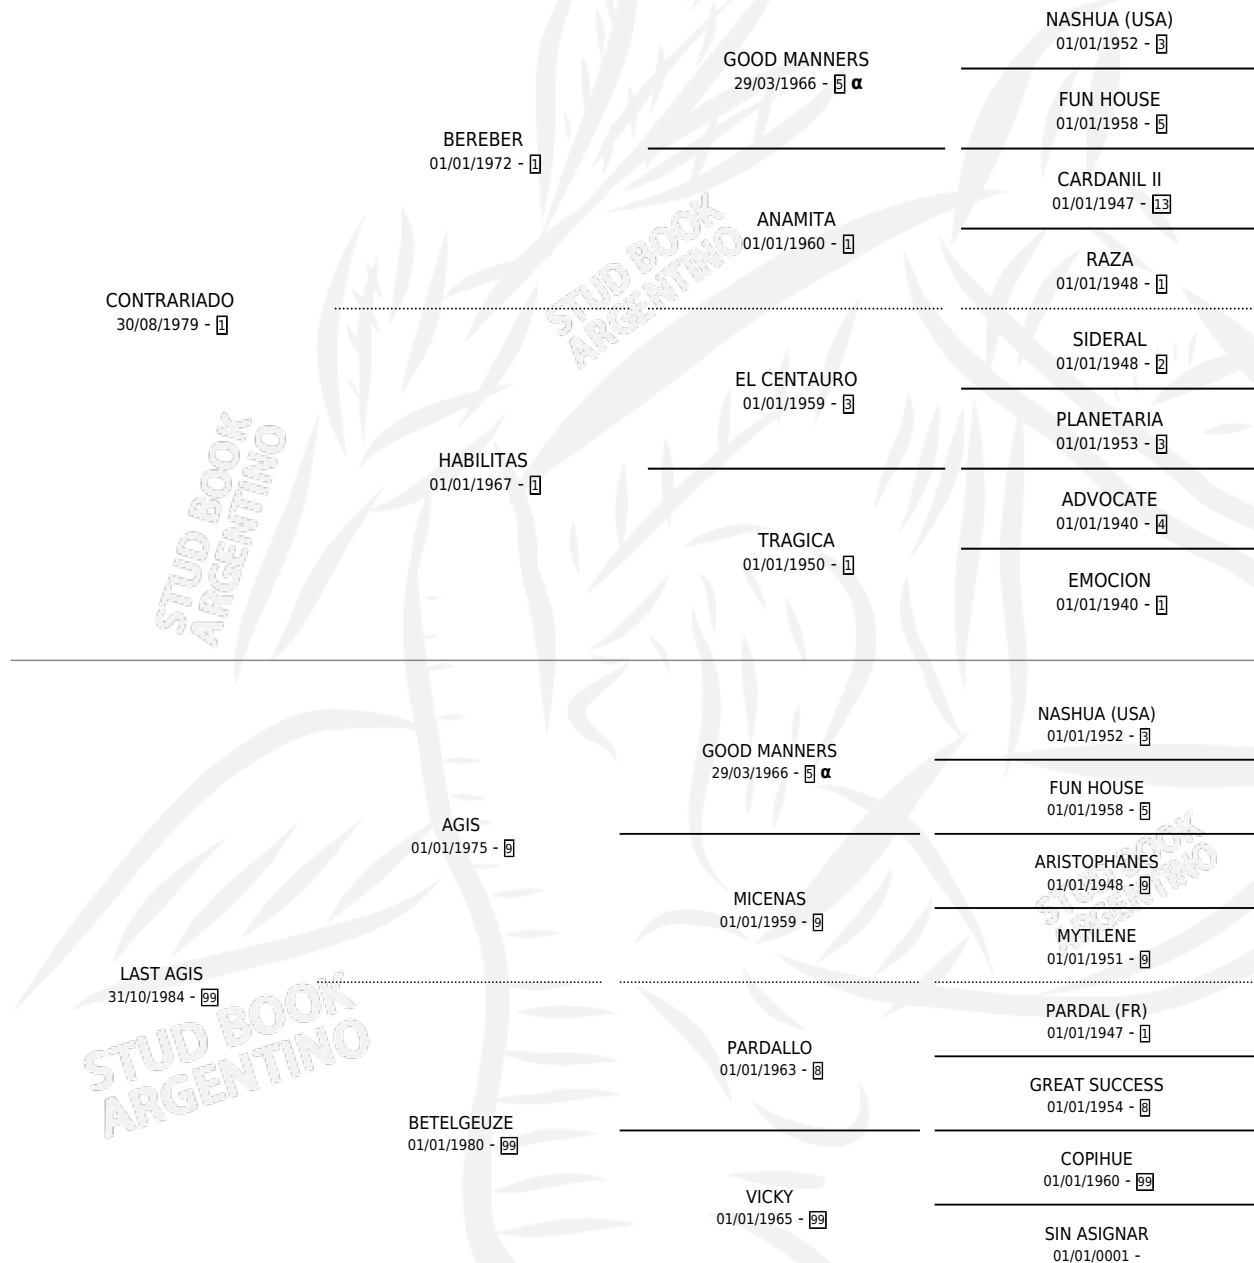

ES CONTRA

por CONTRARIADO y LAST AGIS por AGIS

Argentina · Hembra · Zaino Negro · SP · 08/09/1991
Familia 99 · Volumen 34

ESTADO

TIPIFICACIÓN SANGUÍNEA	X
TIPIFICACIÓN POR ADN	X
PASAPORTE	X
IDENTIFICACIÓN POR MICROCHIP	X
REPRODUCTOR	X

Lugar de nacimiento: Felicitas

Criador: Felicitas

PEDIGREE

INBREEDING : α

ES CONTRA

Datos oficiales del Stud Book Argentino

Documento generado el 03/05/2026

studbook.org.ar