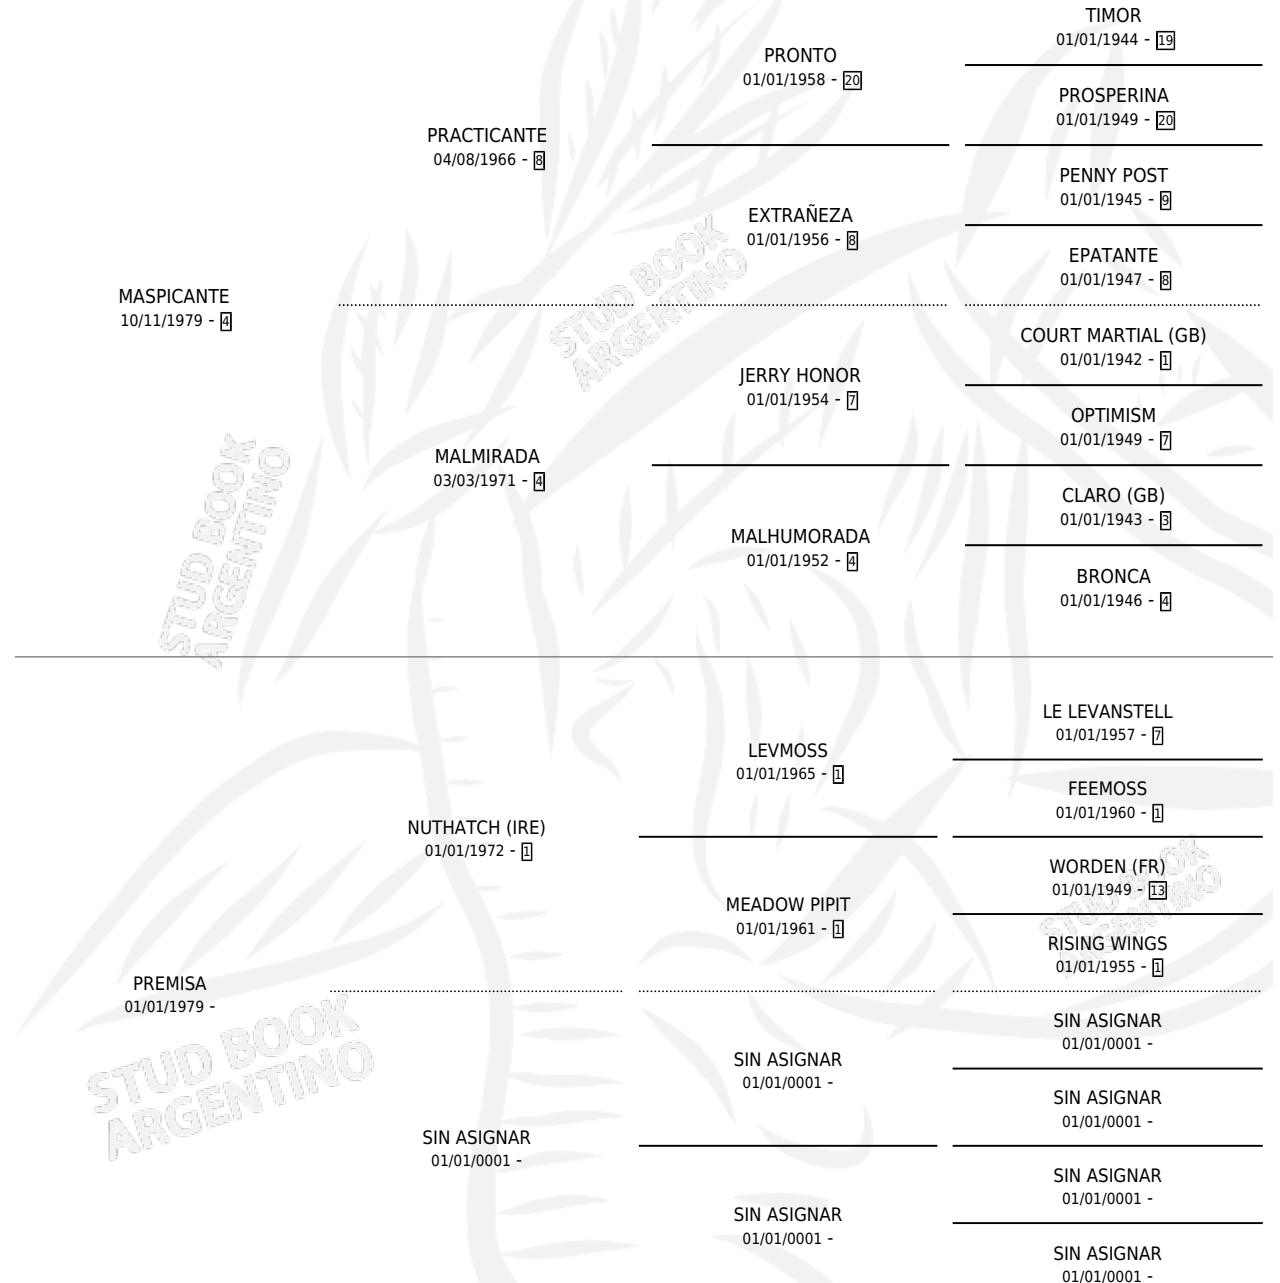

POBRE MILONGA

por MASPICANTE y PREMISA por NUTHATCH (IRE)

Argentina · Hembra · Zaino · SP · 30/09/1991
Familia · Volumen 34

ESTADO

TIPIFICACIÓN SANGUÍNEA	X
TIPIFICACIÓN POR ADN	X
PASAPORTE	X
IDENTIFICACIÓN POR MICROCHIP	X
REPRODUCTOR	X

Lugar de nacimiento: Abanico

Criador: Sin dato

PEDIGREE

POBRE MILONGA

Datos oficiales del Stud Book Argentino

Documento generado el 05/05/2026

studbook.org.ar