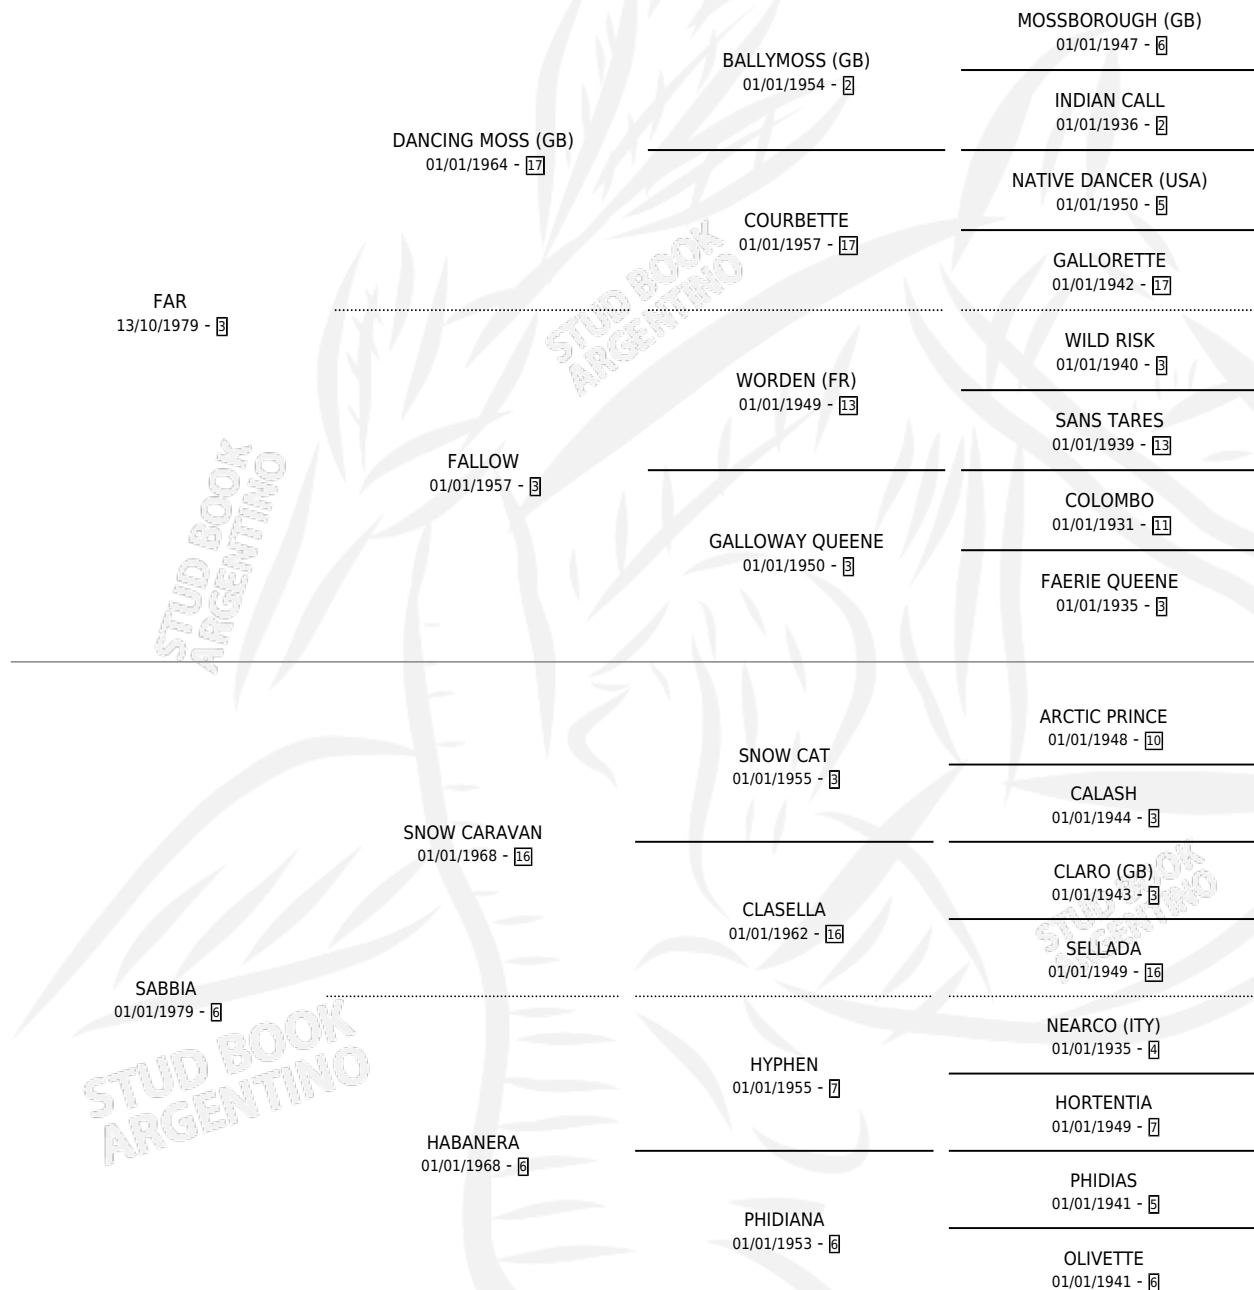

SABIADA

por FAR y SABBIA por SNOW CARAVAN

Argentina · Hembra · Alazan · SP · 26/08/1991
Familia 6-e · Volumen 34

ESTADO

TIPIFICACIÓN SANGUÍNEA	X
TIPIFICACIÓN POR ADN	X
PASAPORTE	X
IDENTIFICACIÓN POR MICROCHIP	X
REPRODUCTOR	X

Lugar de nacimiento: El Tala

Criador: El Tala

PEDIGREE

CAMPAÑA

Solo carreras oficiales de Argentina

POR EDAD

EDAD	CC	1°	2°	3°	4°	5°	NP	CLC	CLG	CLCG1	CLGG1	IMPORTE	GANANCIA / CC
3 AÑOS	4	0	0	0	0	0	4	0	0	0	0	\$0	\$0
4 AÑOS	1	0	0	0	0	0	1	0	0	0	0	\$0	\$0
TOTALES	5	0	0	0	0	0	5	0	0	0	0	\$0	\$0
%		0.0%	0.0%	0.0%	0.0%	0.0%	100%	0.0%	0.0%	0.0%	0.0%		