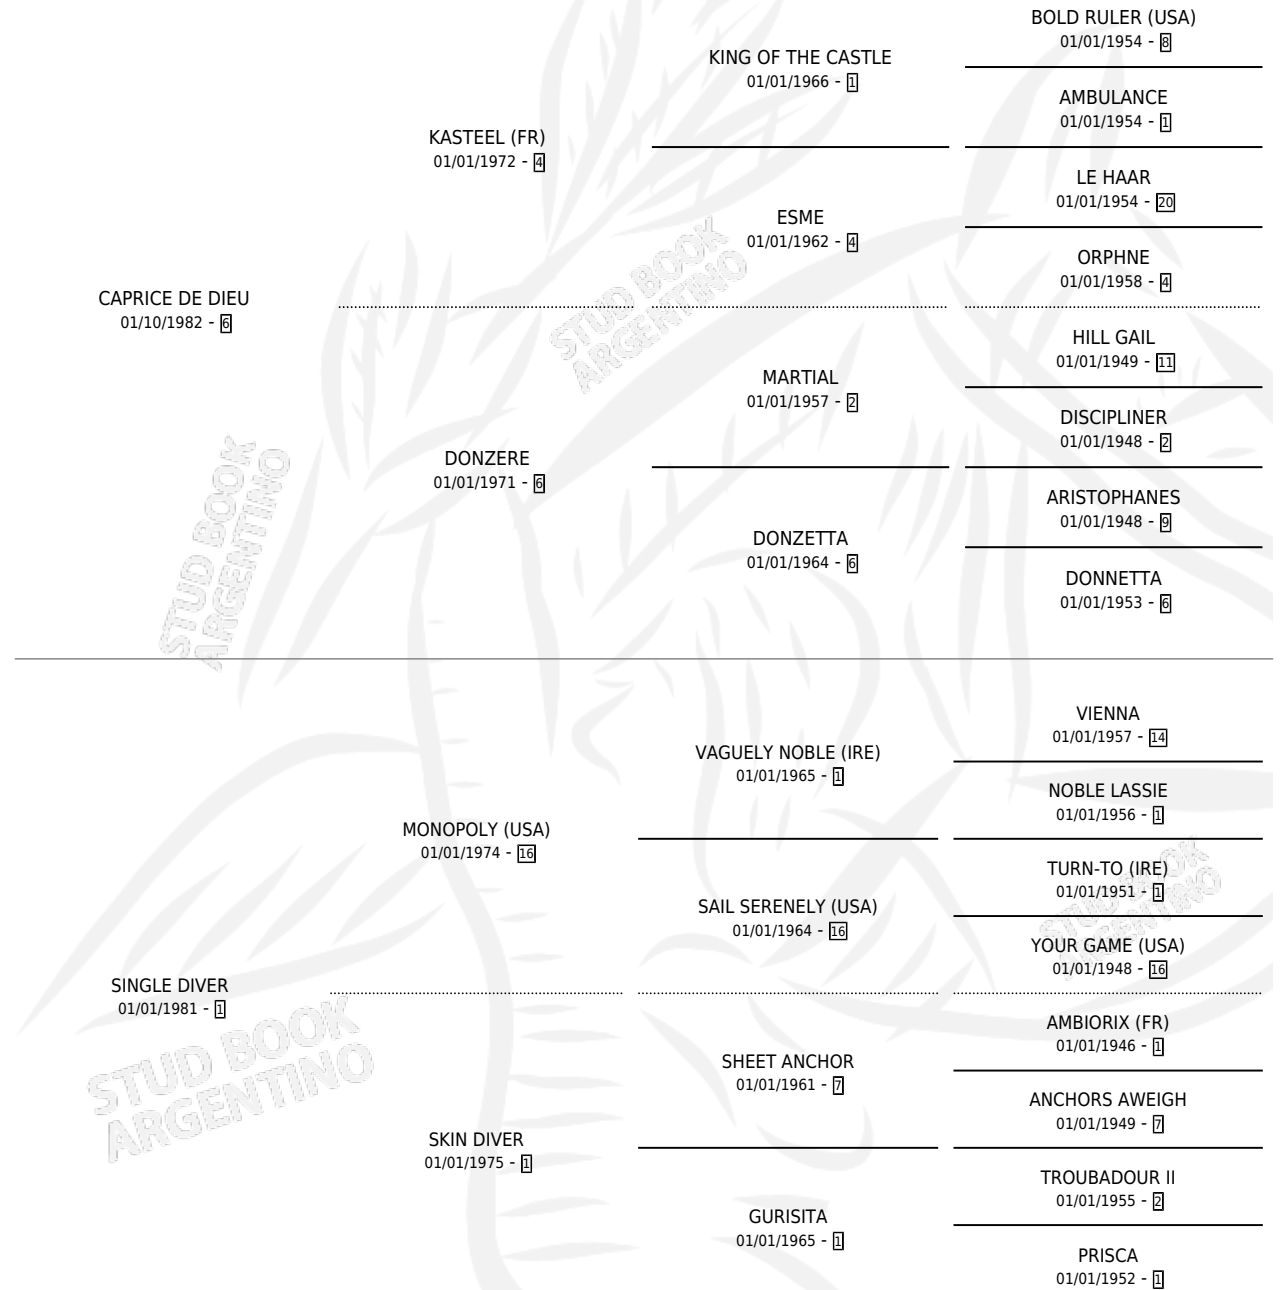

GRAN NELA

por **CAPRICE DE DIEU** y **SINGLE DIVER** por **MONOPOLY (USA)**

Argentina · Hembra · Zaino · SP · 24/09/1991
Familia 1-o · Volumen 34

ESTADO

TIPIFICACIÓN SANGUÍNEA	X
TIPIFICACIÓN POR ADN	X
PASAPORTE	X
IDENTIFICACIÓN POR MICROCHIP	X
REPRODUCTOR	✓

Lugar de nacimiento: Panamericano

Criador: Sin dato

PEDIGREE

S

mientos **0** / Efectividad **0.00%**

PADRILLO

PRODUCTO

CRIADOR

1ER SERVICIO

ÚLTIMO SERVICIO

PUZZLE

∅

17/10/2014

12/12/2014

GRAN NELA

Datos oficiales del Stud Book Argentino