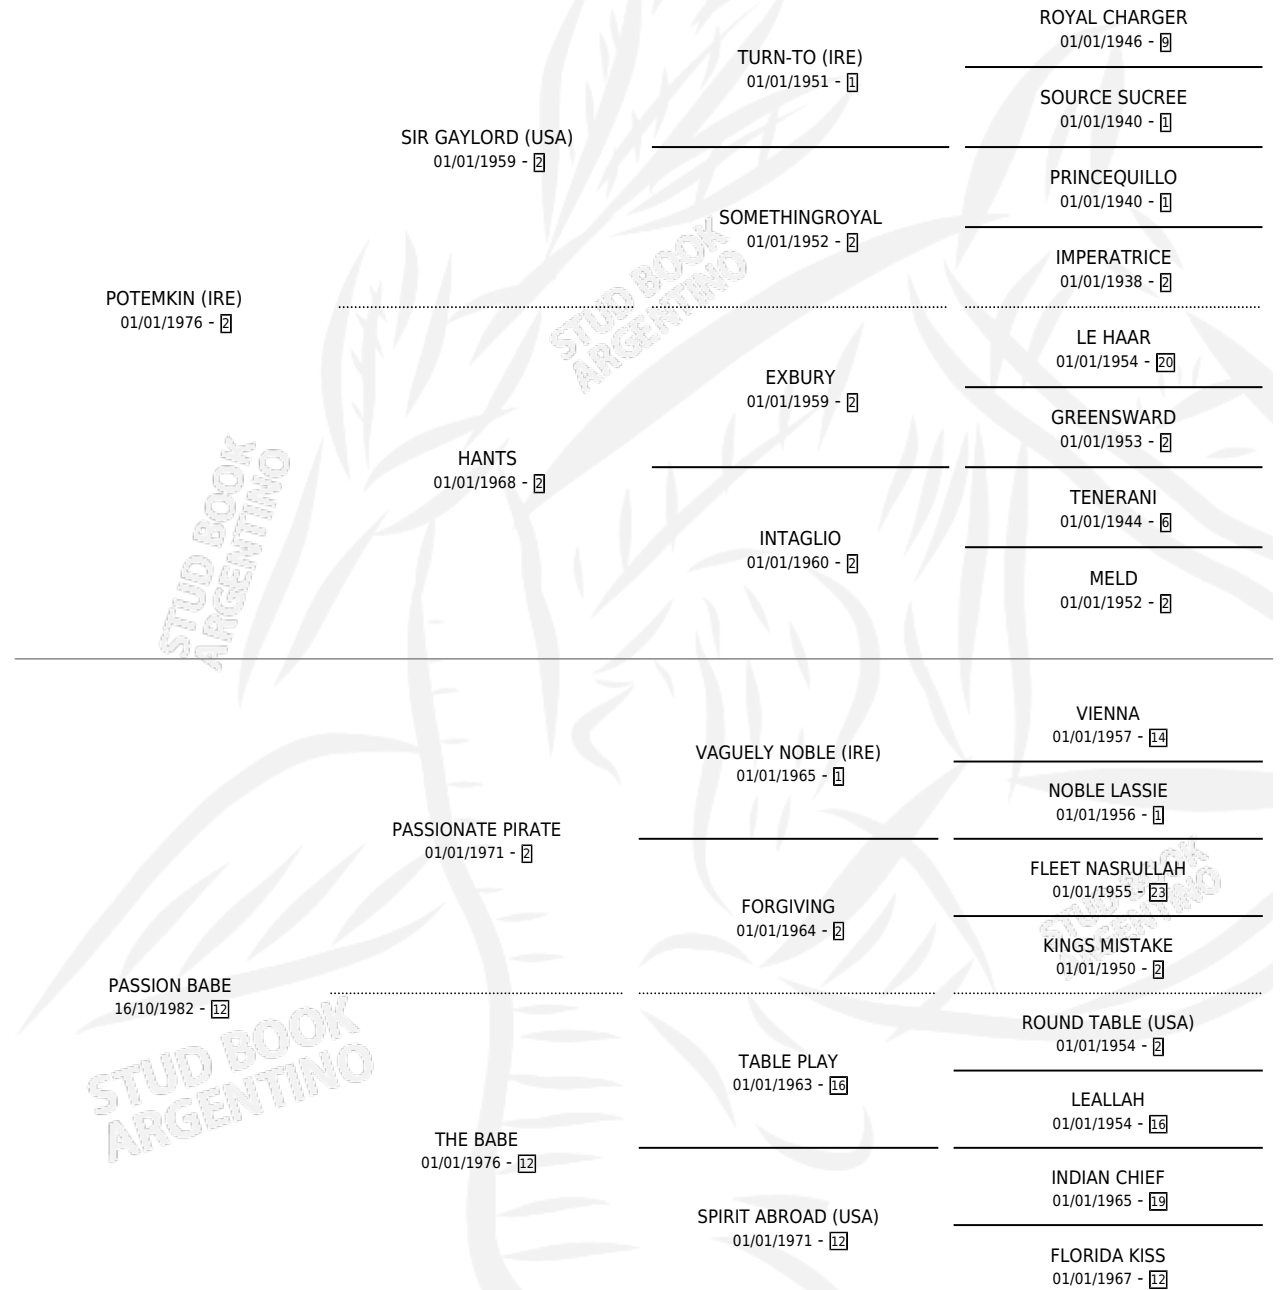

GRAN TOLO

por **POTEMKIN (IRE)** y **PASSION BABE** por **PASSIONATE PIRATE**

Argentina · Macho · Tordillo · SP · 06/09/1991
Familia 12-b · Volumen 34

ESTADO

TIPIFICACIÓN SANGUÍNEA	X
TIPIFICACIÓN POR ADN	X
PASAPORTE	X
IDENTIFICACIÓN POR MICROCHIP	X
REPRODUCTOR	X

Lugar de nacimiento: Panamericano

Criador: Sin dato

PEDIGREE

CAMPAÑA

Solo carreras oficiales de Argentina

POR EDAD

EDAD	CC	1°	2°	3°	4°	5°	NP	CLC	CLG	CLCG1	CLGG1	IMPORTE	GANANCIA / CC
3 AÑOS	1	0	0	1	0	0	0	0	0	0	0	\$150	\$150
4 AÑOS	7	1	1	5	0	0	0	0	0	0	0	\$1,960	\$280
TOTALES	8	1	1	6	0	0	0	0	0	0	0	\$2,110	\$264
%		12.5%	12.5%	75.0%	0.0%	0.0%	0.0%	0.0%	0.0%	0.0%	0.0%		