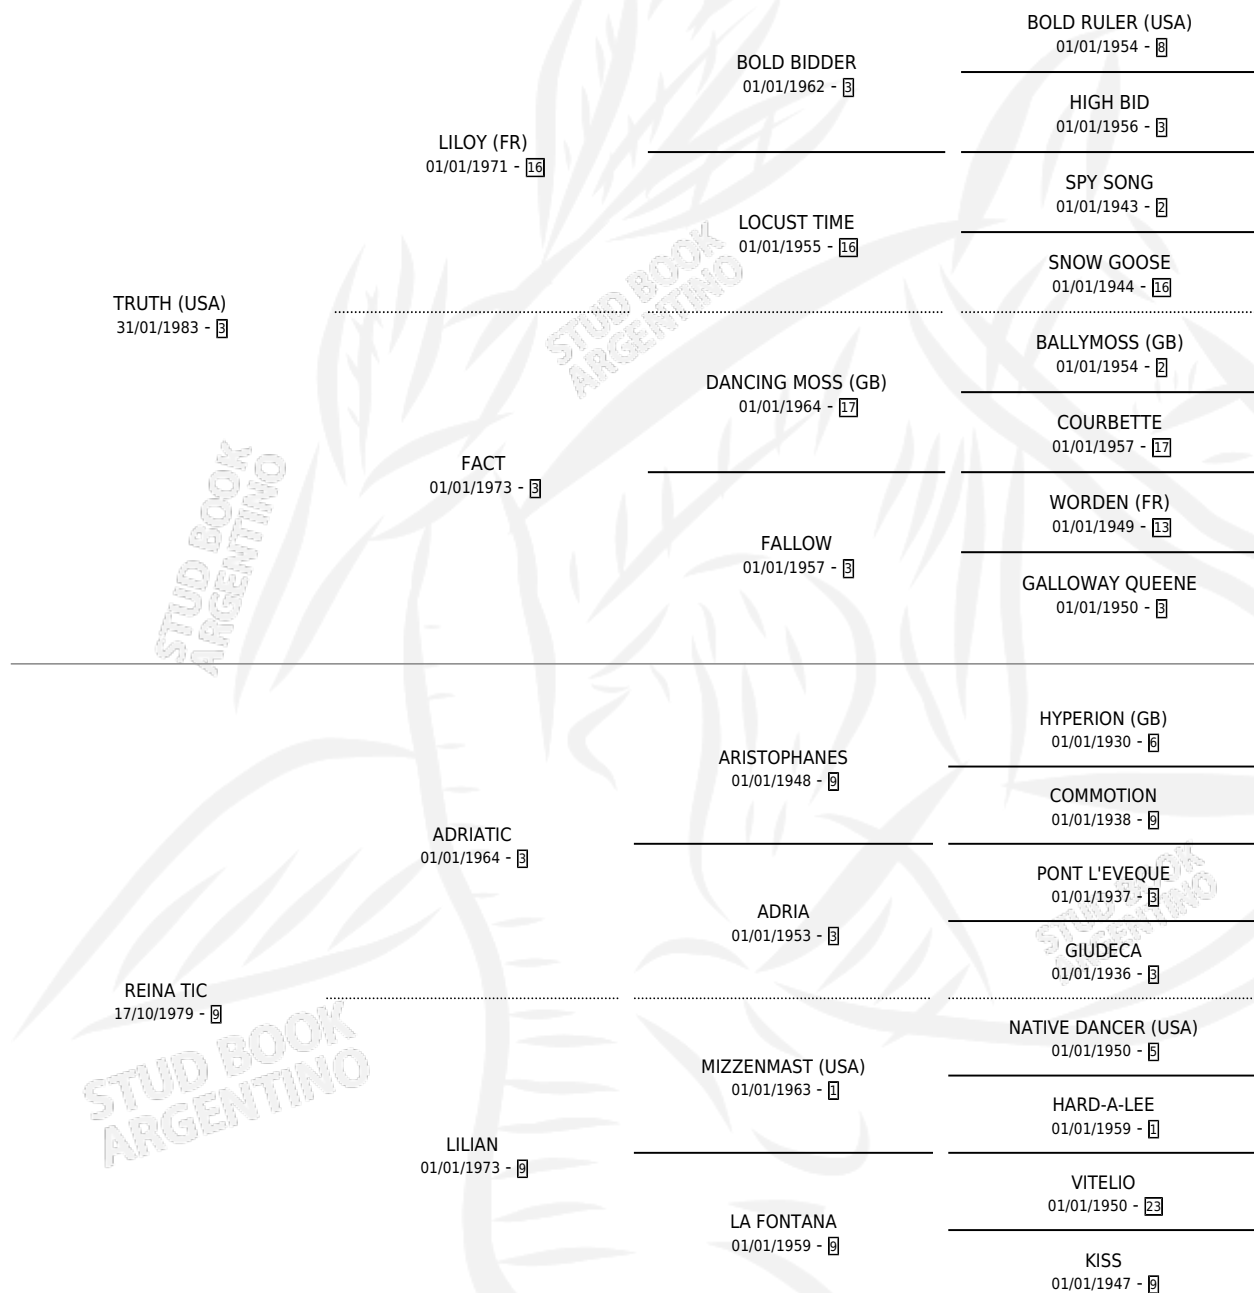

TREY

por TRUTH (USA) y REINA TIC por ADRIATIC

Argentina · Macho · Alazan · SP · 10/09/1991
Familia 9-g · Volumen 34

ESTADO

TIPIFICACIÓN SANGUÍNEA	X
TIPIFICACIÓN POR ADN	X
PASAPORTE	X
IDENTIFICACIÓN POR MICROCHIP	X
REPRODUCTOR	X

Lugar de nacimiento: Horizonte
Criador: El Horizonte Sca

PEDIGREE

TREY

Datos oficiales del Stud Book Argentino

Documento generado el 06/05/2026

studbook.org.ar