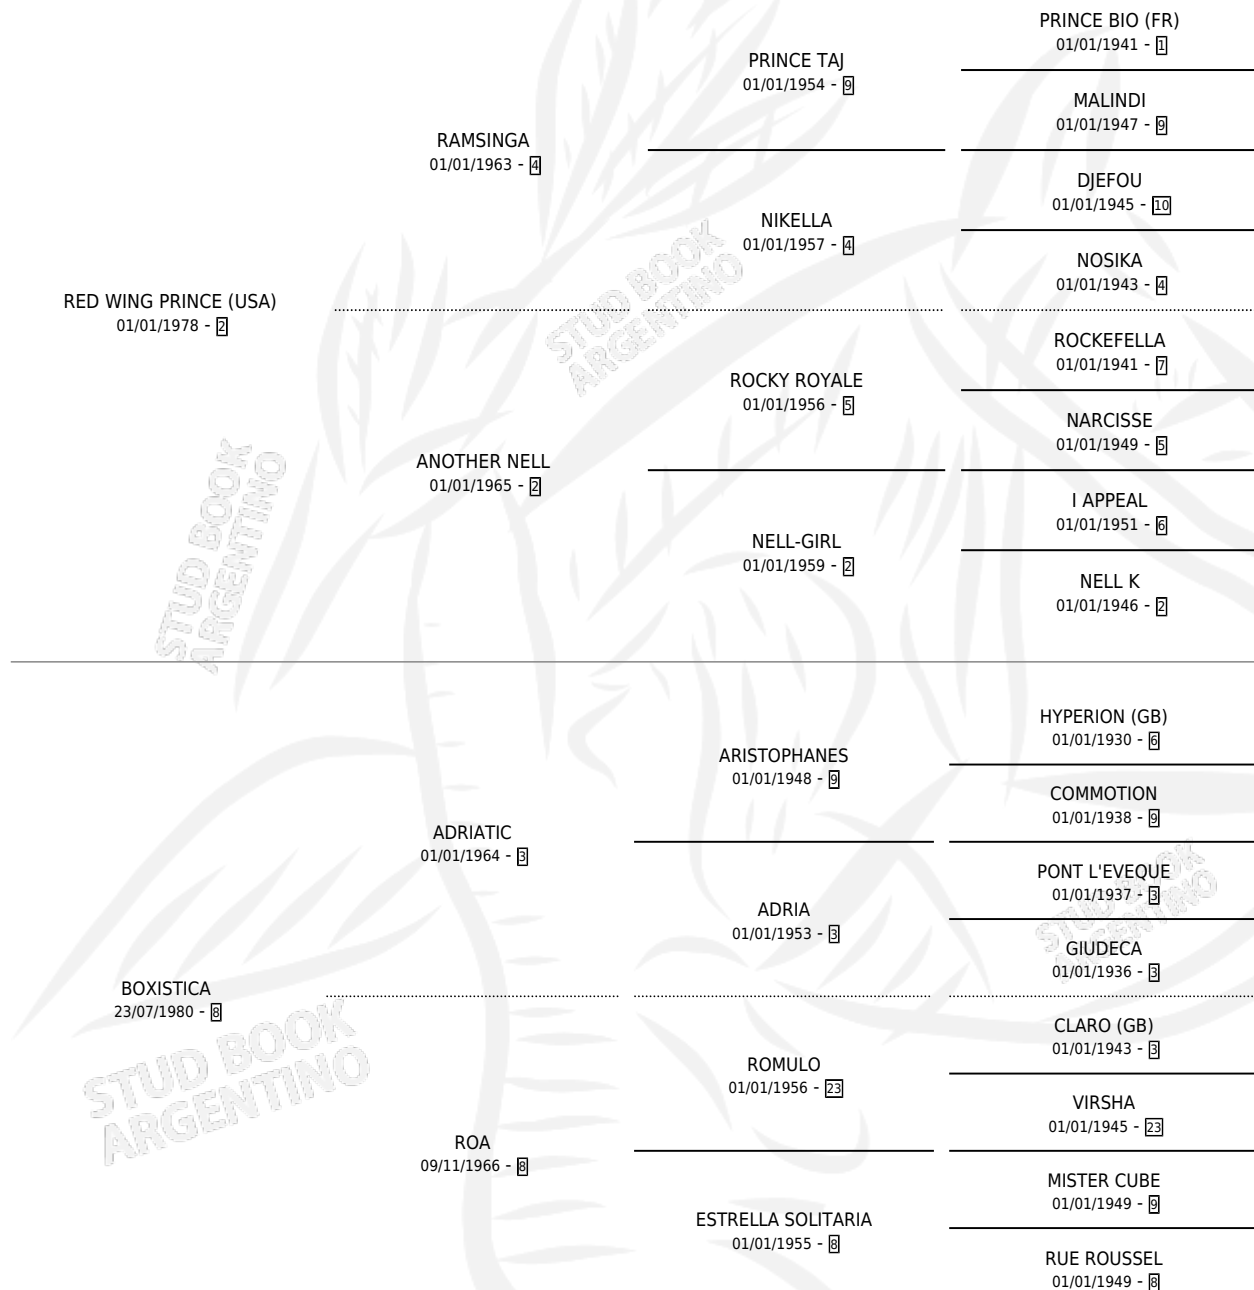

EL RING

por **RED WING PRINCE (USA)** y **BOXISTICA** por **ADRIATIC**

Argentina · Macho · Alazan · SP · 26/09/1991
Familia 8-c · Volumen 34

ESTADO

TIPIFICACIÓN SANGUÍNEA	X
TIPIFICACIÓN POR ADN	X
PASAPORTE	X
IDENTIFICACIÓN POR MICROCHIP	X
REPRODUCTOR	X

Lugar de nacimiento: Horizonte

Criador: El Horizonte Sca

PEDIGREE

CAMPAÑA

Solo carreras oficiales de Argentina

POR EDAD

EDAD	CC	1°	2°	3°	4°	5°	NP	CLC	CLG	CLCG1	CLGG1	IMPORTE	GANANCIA / CC
3 AÑOS	3	0	0	0	0	1	2	0	0	0	0	\$377	\$126
4 AÑOS	12	0	0	0	1	0	11	0	0	0	0	\$438	\$37
TOTALES	15	0	0	0	1	1	13	0	0	0	0	\$815	\$54
%		0.0%	0.0%	0.0%	6.7%	6.7%	86.7%	0.0%	0.0%	0.0%	0.0%		