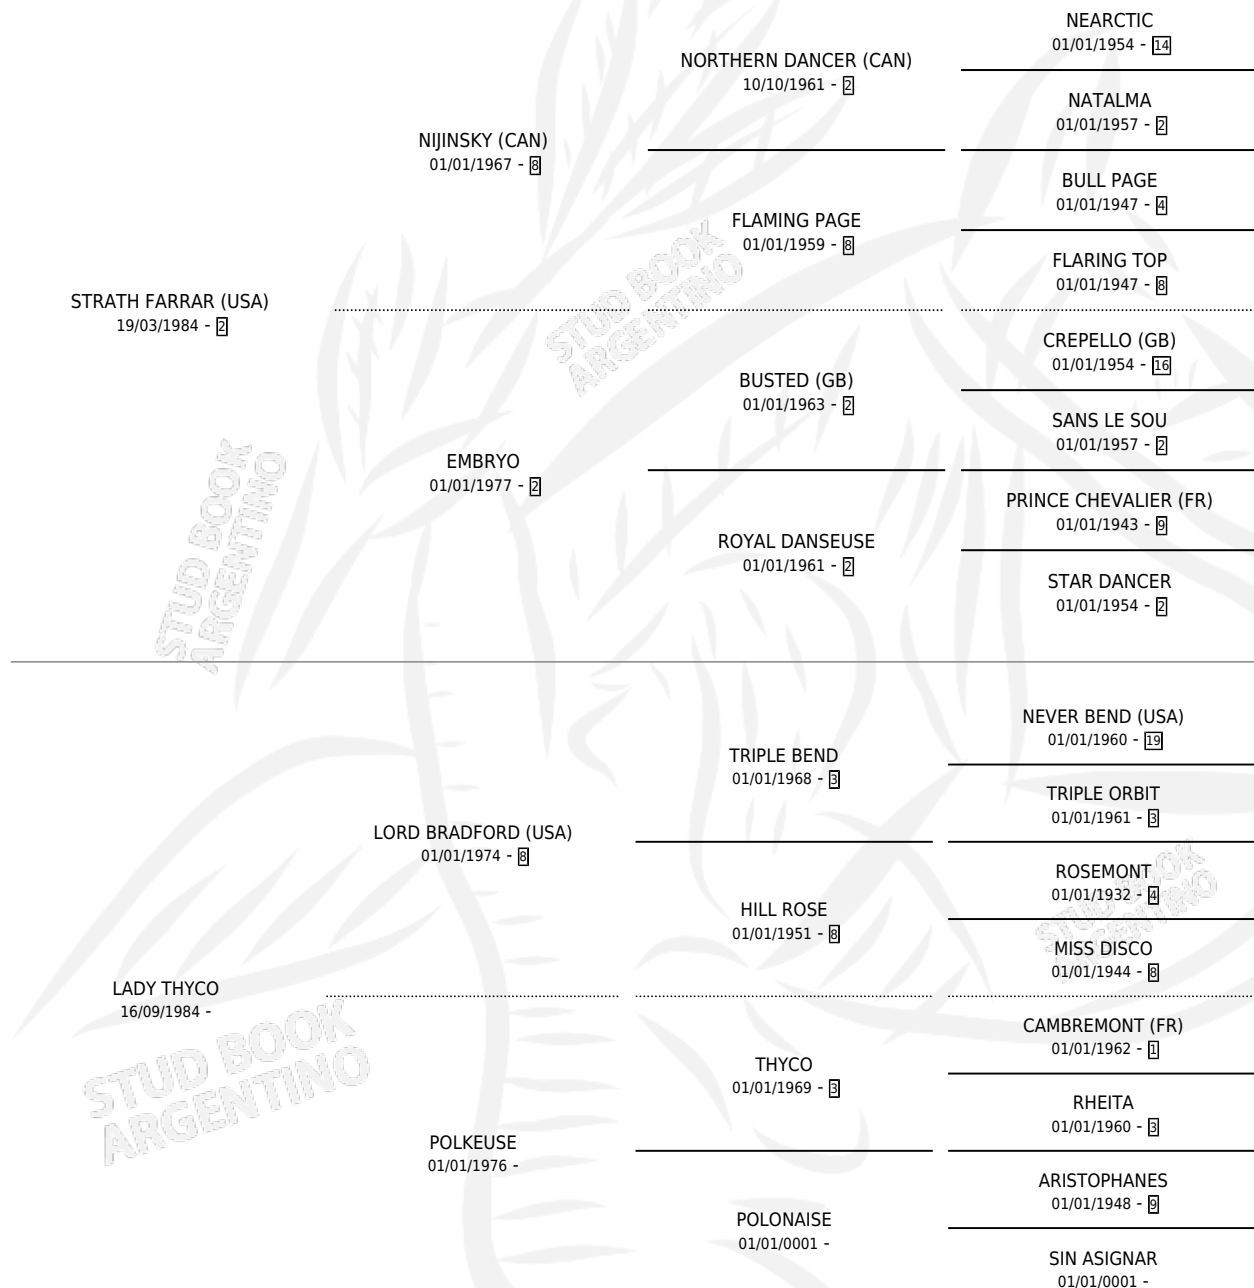

LADY NIN

por STRATH FARRAR (USA) y LADY THYCO por LORD BRADFORD (USA)

Argentina · Hembra · Zaino · SP · 14/09/1991
Familia · Volumen 34

ESTADO

TIPIFICACIÓN SANGUÍNEA	X
TIPIFICACIÓN POR ADN	X
PASAPORTE	X
IDENTIFICACIÓN POR MICROCHIP	X
REPRODUCTOR	X

Lugar de nacimiento: Campo particular
Criador: D Avino Antonio

PEDIGREE

CAMPAÑA

Solo carreras oficiales de Argentina

POR EDAD

EDAD	CC	1°	2°	3°	4°	5°	NP	CLC	CLG	CLCG1	CLGG1	IMPORTE	GANANCIA / CC
3 AÑOS	2	0	0	0	0	0	2	0	0	0	0	\$0	\$0
TOTALES	2	0	0	0	0	0	2	0	0	0	0	\$0	\$0
%		0.0%	0.0%	0.0%	0.0%	0.0%	100%	0.0%	0.0%	0.0%	0.0%		