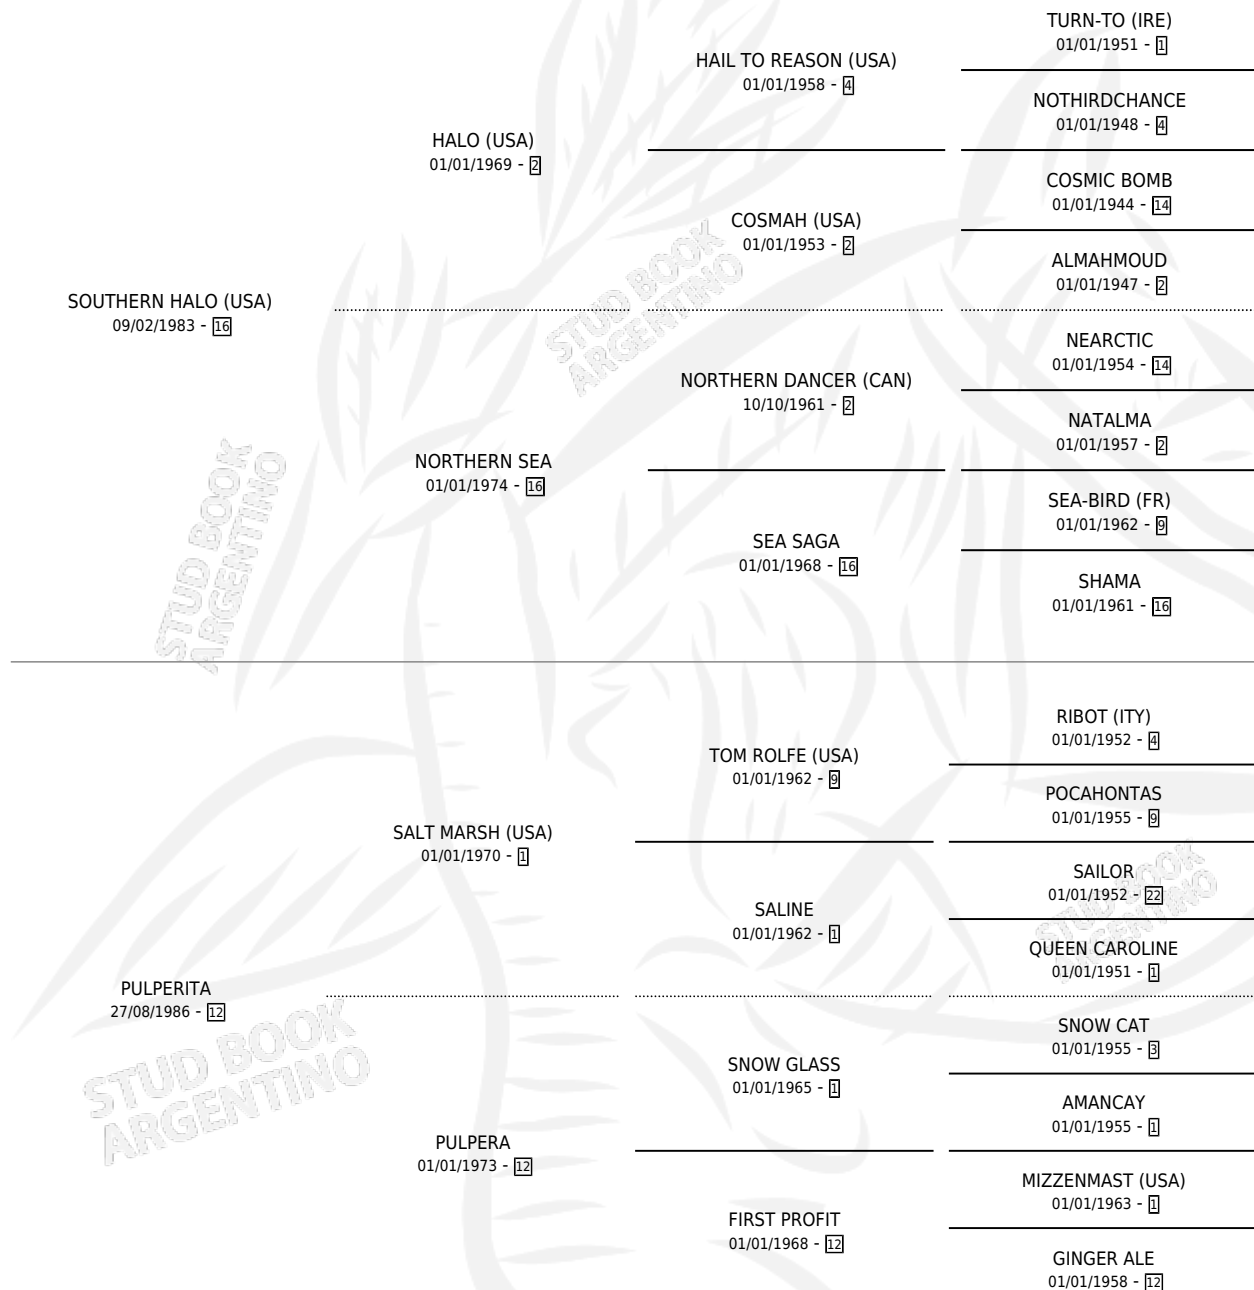

PAELLADA

por **SOUTHERN HALO (USA)** y **PULPERITA** por **SALT MARSH (USA)**

Argentina · Hembra · Zaino · SP · 28/08/1991
Familia 12-d · Volumen 34

ESTADO

TIPIFICACIÓN SANGUÍNEA	✓
TIPIFICACIÓN POR ADN	✓
PASAPORTE	X
IDENTIFICACIÓN POR MICROCHIP	X
REPRODUCTOR	✓

Lugar de nacimiento: La Quebrada

Criador: Ceriani Cernadas Hernan y Ferrer Reyes Sara Ceriani De

~

HIJOS

	MACHOS	HEMBRAS
8 NACIERON	6	2
4 CORRIERON	3	1
3 GANARON	3	0

0 GANADORES **CL** **0** GANADORES **GR** **0** GANADORES **G1**

PEDIGREE

CAMPAÑA

Solo carreras oficiales de Argentina

POR EDAD

EDAD	CC	1°	2°	3°	4°	5°	NP	CLC	CLG	CLCG1	CLGG1	IMPORTE	GANANCIA / CC
3 AÑOS	9	4	0	3	1	0	1	4	1	0	0	\$52,205	\$5,801
4 AÑOS	9	2	1	4	0	0	2	7	2	1	0	\$46,300	\$5,144
TOTALES	18	6	1	7	1	0	3	11	3	1	0	\$98,505	\$5,473
%		33.3%	5.6%	38.9%	5.6%	0.0%	16.7%	61.1%	27.3%	9.1%	0.0%		