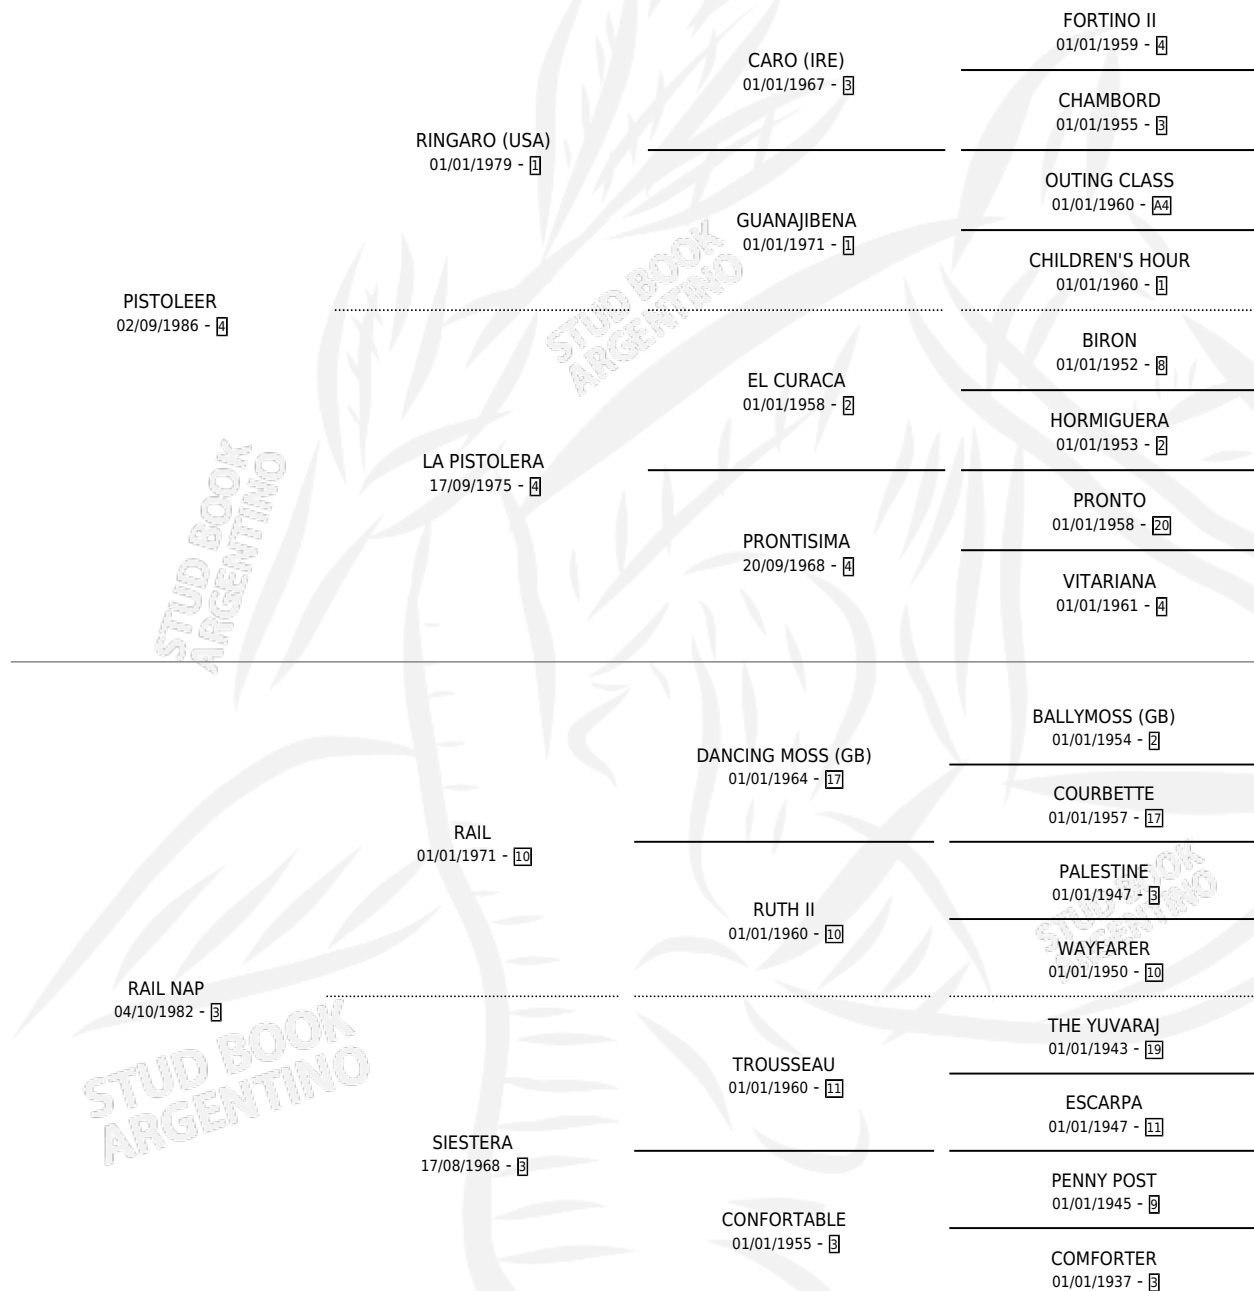

EL PISTOLON

por PISTOLEER y RAIL NAP por RAIL

Argentina · Macho · Tordillo · SP · 25/08/1991
Familia 3-d · Volumen 34

ESTADO

TIPIFICACIÓN SANGUÍNEA	X
TIPIFICACIÓN POR ADN	X
PASAPORTE	X
IDENTIFICACIÓN POR MICROCHIP	X
REPRODUCTOR	X

Lugar de nacimiento: Danymar

Criador: Sin dato

PEDIGREE

EL PISTOLON

Datos oficiales del Stud Book Argentino

Documento generado el 08/05/2026

studbook.org.ar