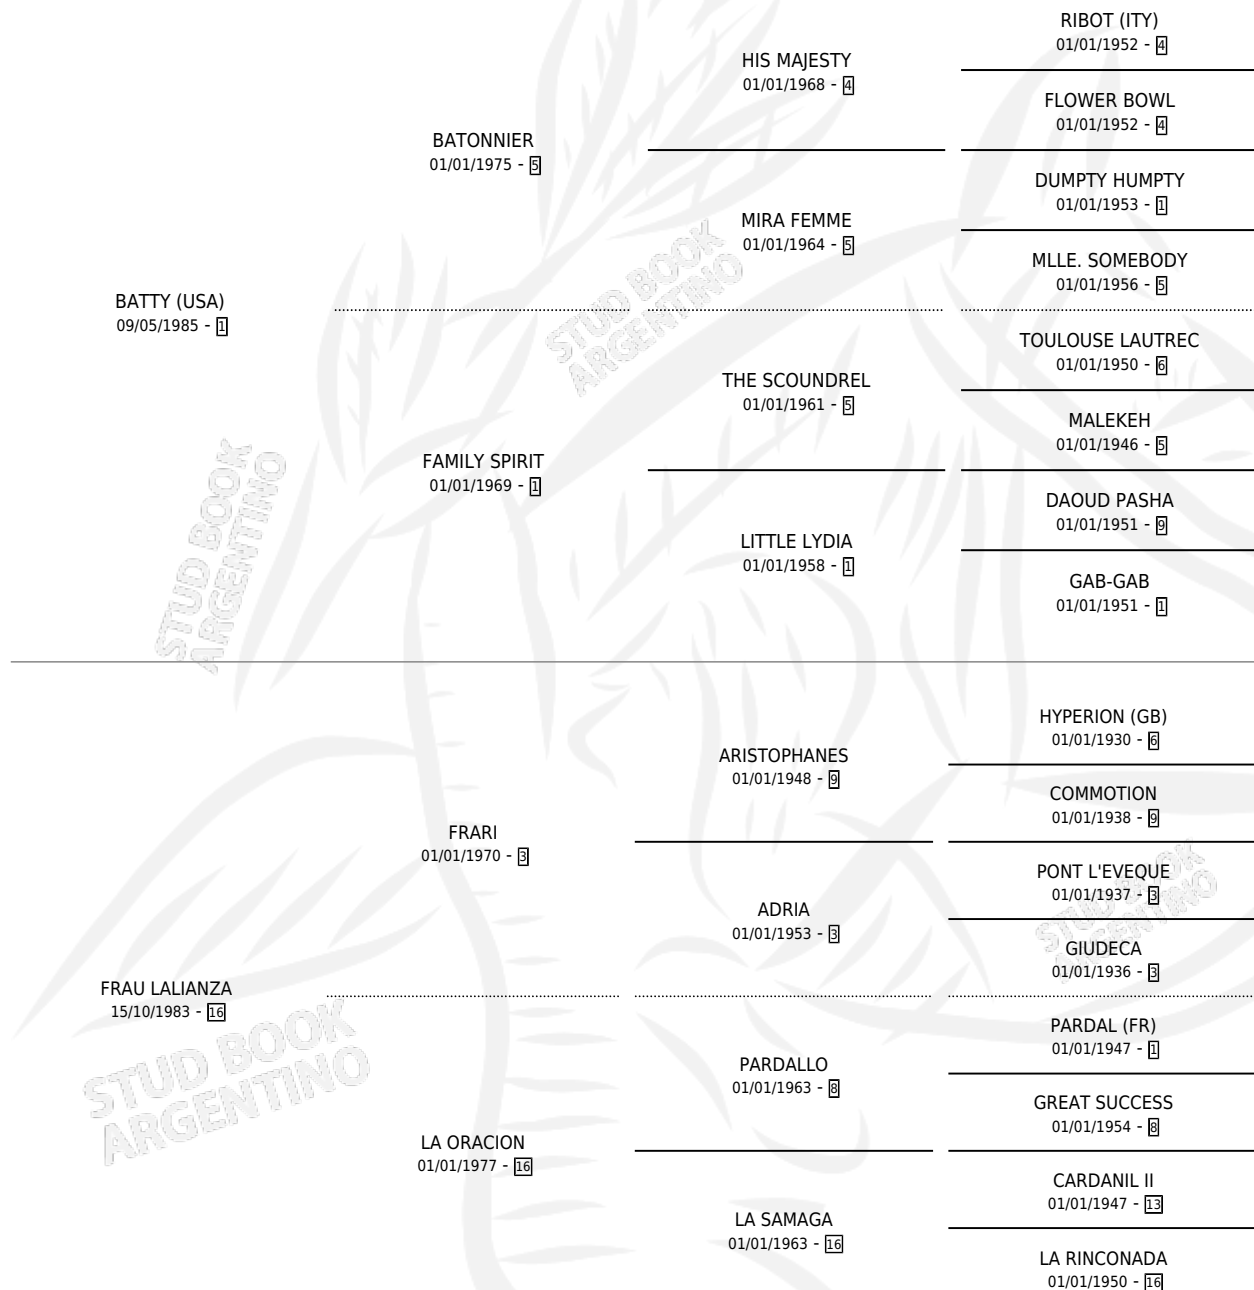

BATTYFIANZA

por **BATTY (USA)** y **FRAU LALIANZA** por **FRARI**

Argentina · Hembra · Zaino · SP · 01/09/1991
Familia 16-e · Volumen 34

ESTADO

TIPIFICACIÓN SANGUÍNEA	✓
TIPIFICACIÓN POR ADN	X
PASAPORTE	X
IDENTIFICACIÓN POR MICROCHIP	X
REPRODUCTOR	✓

Lugar de nacimiento: La Biznaga

Criador: Sin dato

~

HIJOS

	MACHOS	HEMBRAS
2 NACIERON	0	2
1 CORRIERON	0	1

SIN ACTUACIONES

PEDIGREE

EXPORTACIÓN / IMPORTACIÓN

FECHA	MOVIMIENTO	PAÍS
29/12/1997	EXPORTADO	URUGUAY

~

SERVICIOS

Servicios **3** / Nacimientos **2** / Efectividad **66.67%**

PADRILLO	PRODUCTO	CRIADOR	1ER SERVICIO	ÚLTIMO SERVICIO
EL METEORO	∅		21/08/1997	14/09/1997
EL METEORO	BATTY NIÑA (H Z, 10/08/1997)	SIN DATO	15/09/1996	15/09/1996
RAMPART ROAD (USA)	PROBLEMATIC ROAD (H AT, 06/07/1996)	SIN DATO	24/08/1995	24/08/1995