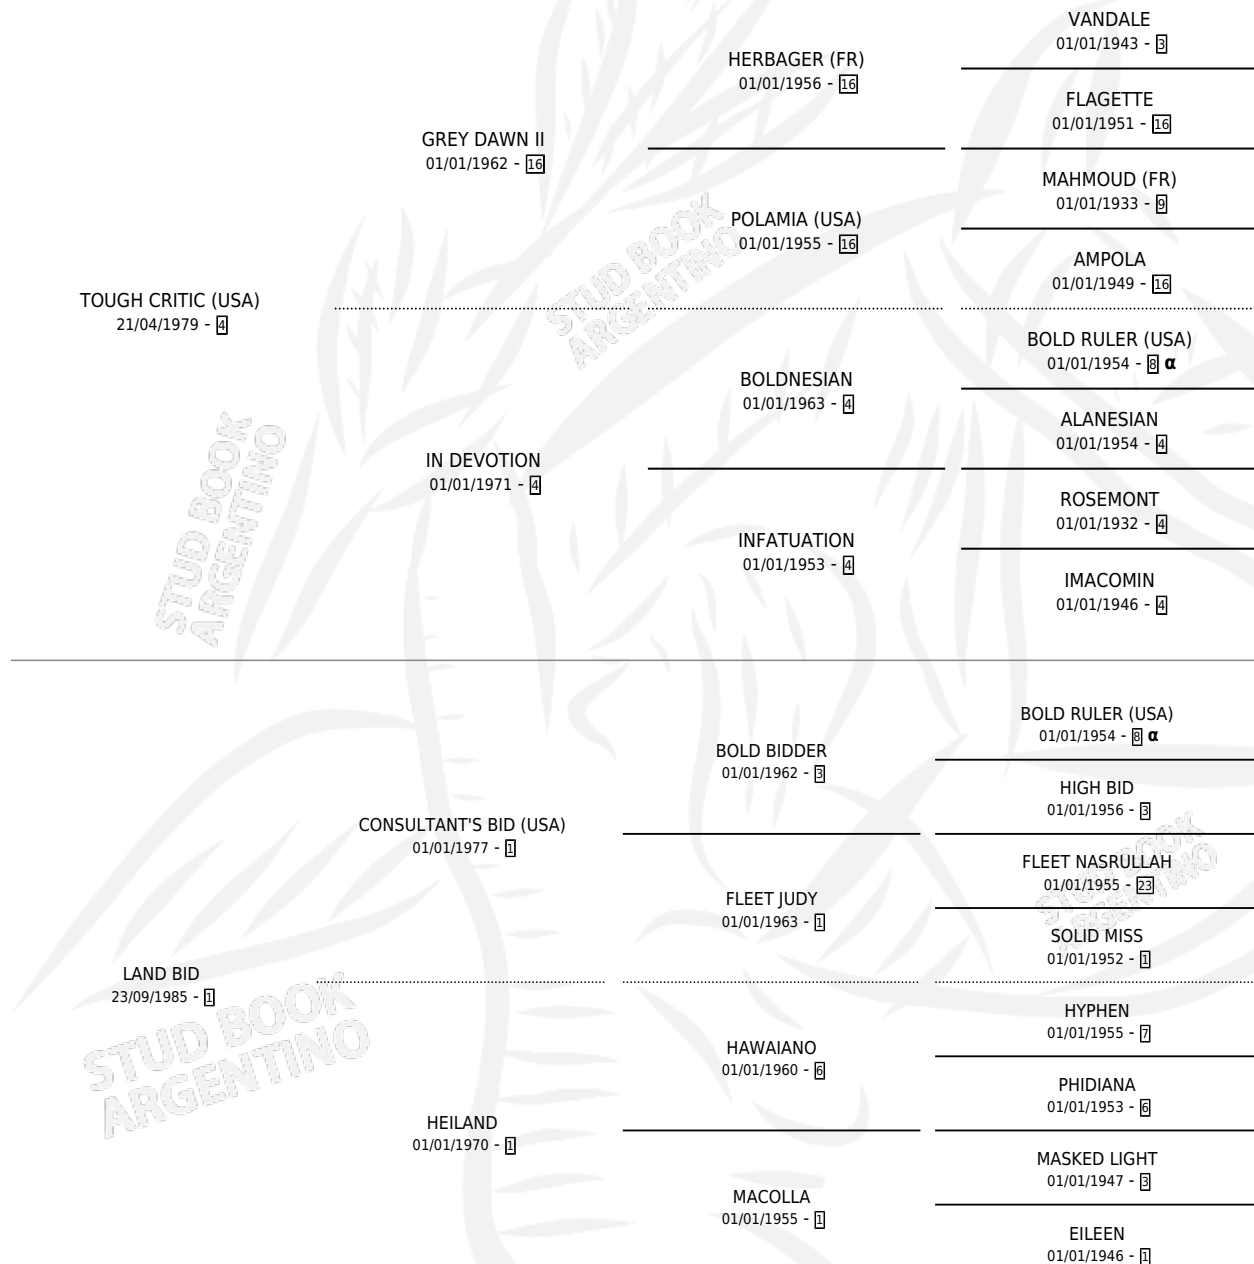

LAND TOUCH

por **TOUGH CRITIC (USA)** y **LAND BID** por **CONSULTANT'S BID (USA)**

Argentina · Hembra · Zaino Doradillo · SP · 02/09/1991
Familia 1-o · Volumen 34

ESTADO

TIPIFICACIÓN SANGUÍNEA	✓
TIPIFICACIÓN POR ADN	✓
PASAPORTE	X
IDENTIFICACIÓN POR MICROCHIP	X
REPRODUCTOR	✓

Lugar de nacimiento: Firmamento

Criador: Firmamento

~

HIJOS

	MACHOS	HEMBRAS
7 NACIERON	5	2
4 CORRIERON	4	0
1 GANARON	1	0
0 GANADORES CL	0 GANADORES GR	0 GANADORES G1

PEDIGREE

INBREEDING : α

CAMPAÑA

Solo carreras oficiales de Argentina

POR EDAD

EDAD	CC	1°	2°	3°	4°	5°	NP	CLC	CLG	CLCG1	CLGG1	IMPORTE	GANANCIA / CC
3 AÑOS	4	1	0	0	0	0	3	0	0	0	0	\$4,700	\$1,175
TOTALES	4	1	0	0	0	0	3	0	0	0	0	\$4,700	\$1,175
%		25.0%	0.0%	0.0%	0.0%	0.0%	75.0%	0.0%	0.0%	0.0%	0.0%		

Ganadora en La Plata - \$4,700, a los 3 años.

POR DISTANCIA

HIPODROMO	CC	1°	2°	3°	4°	5°	NP	CLC	CLG	CLCG1	CLGG1	IMPORTE
LA PLATA	3	1	0	0	0	0	2	0	0	0	0	\$4,700
1400 MTS	2	1	0	0	0	0	1	0	0	0	0	\$4,700
1300 MTS	1	0	0	0	0	0	1	0	0	0	0	\$0
PALERMO	1	0	0	0	0	0	1	0	0	0	0	\$0
1400 MTS	1	0	0	0	0	0	1	0	0	0	0	\$0