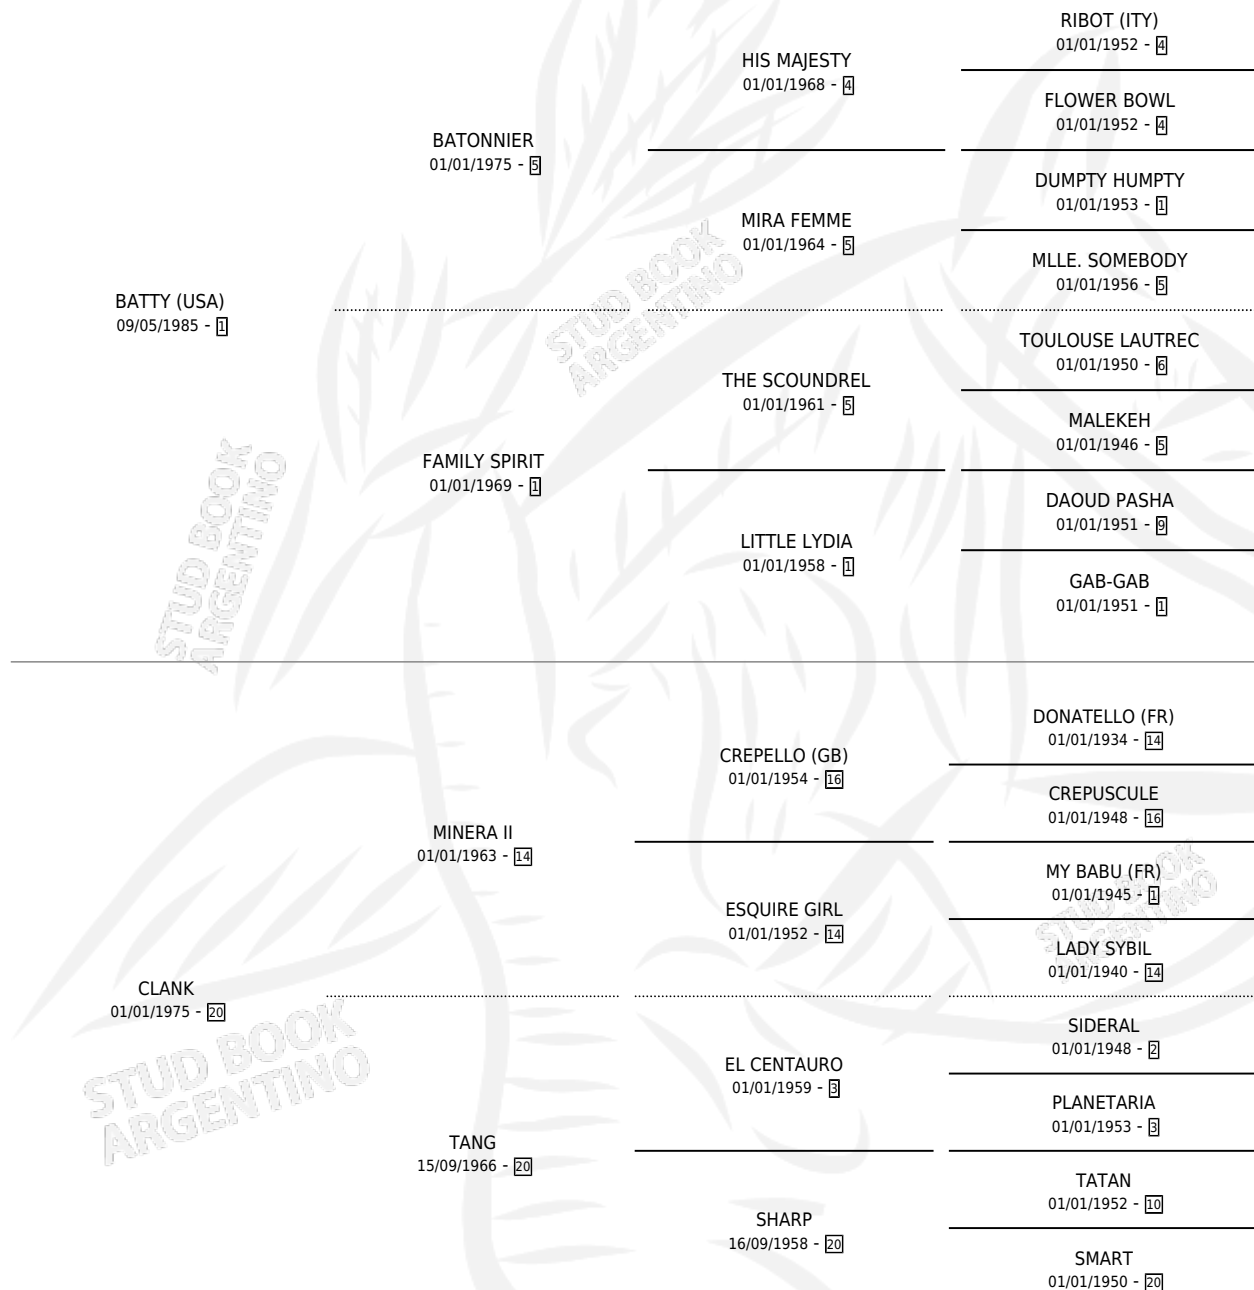

BATTY CALA

por **BATTY (USA)** y **CLANK** por **MINERA II**

Argentina · Hembra · Alazan · SP · 03/09/1991
Familia 20-a · Volumen 34

ESTADO

TIPIFICACIÓN SANGUÍNEA	✓
TIPIFICACIÓN POR ADN	✓
PASAPORTE	X
IDENTIFICACIÓN POR MICROCHIP	X
REPRODUCTOR	✓

Lugar de nacimiento: La Biznaga

Criador: La Biznaga

~

HIJOS

	MACHOS	HEMBRAS
12 NACIERON	5	7
5 CORRIERON	3	2
5 GANARON	3	2

1	0	0
GANADORES CL	GANADORES GR	GANADORES G1

PEDIGREE

CAMPAÑA

Solo carreras oficiales de Argentina

POR EDAD

EDAD	CC	1°	2°	3°	4°	5°	NP	CLC	CLG	CLCG1	CLGG1	IMPORTE	GANANCIA / CC
2 AÑOS	2	1	1	0	0	0	0	0	0	0	0	\$8,955	\$4,478
3 AÑOS	2	0	0	0	0	0	2	0	0	0	0	\$656	\$328
TOTALES	4	1	1	0	0	0	2	0	0	0	0	\$9,611	\$2,403
%		25.0%	25.0%	0.0%	0.0%	0.0%	50.0%	0.0%	0.0%	0.0%	0.0%		