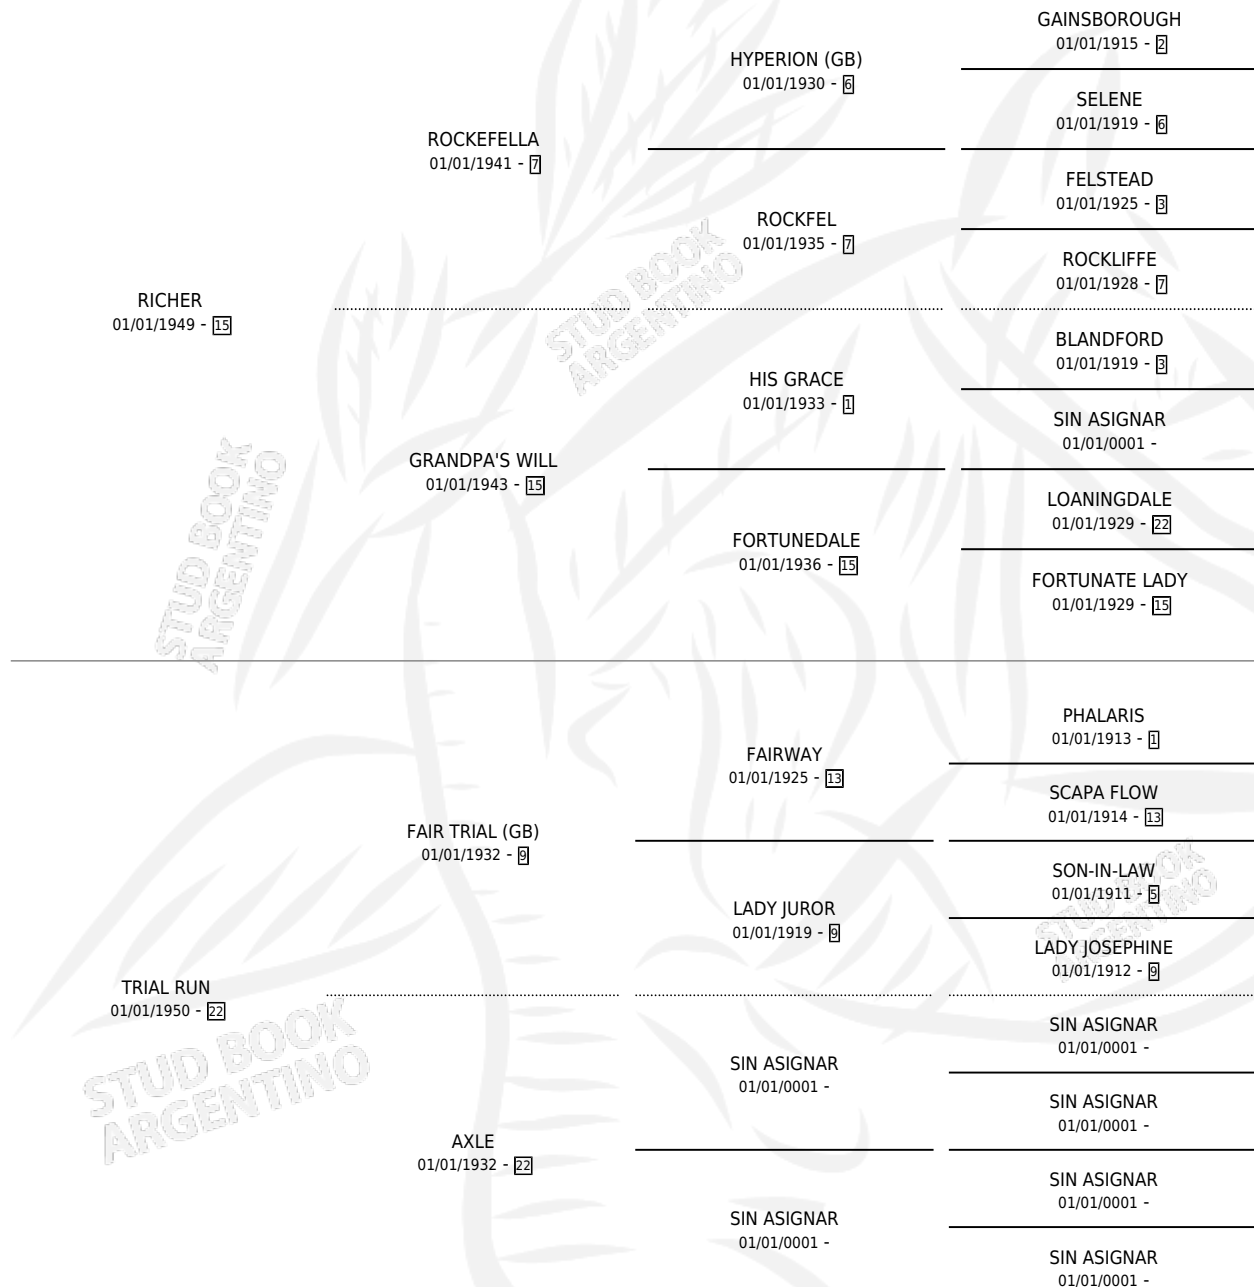

TRUE RUNNER

por RICHER y TRIAL RUN por FAIR TRIAL (GB)

Argentina · Macho · Zaino Colorado · SP · 01/01/1960
Familia 22 · Volumen 24

ESTADO

TIPIFICACIÓN SANGUÍNEA	X
TIPIFICACIÓN POR ADN	X
PASAPORTE	X
IDENTIFICACIÓN POR MICROCHIP	X
REPRODUCTOR	X

Lugar de nacimiento: Campo particular

Criador: Sin dato

~

HIJOS

	MACHOS	HEMBRAS
2 NACIERON	0	2
SIN ACTUACIONES		

PEDIGREE

TRUE RUNNER

Datos oficiales del Stud Book Argentino