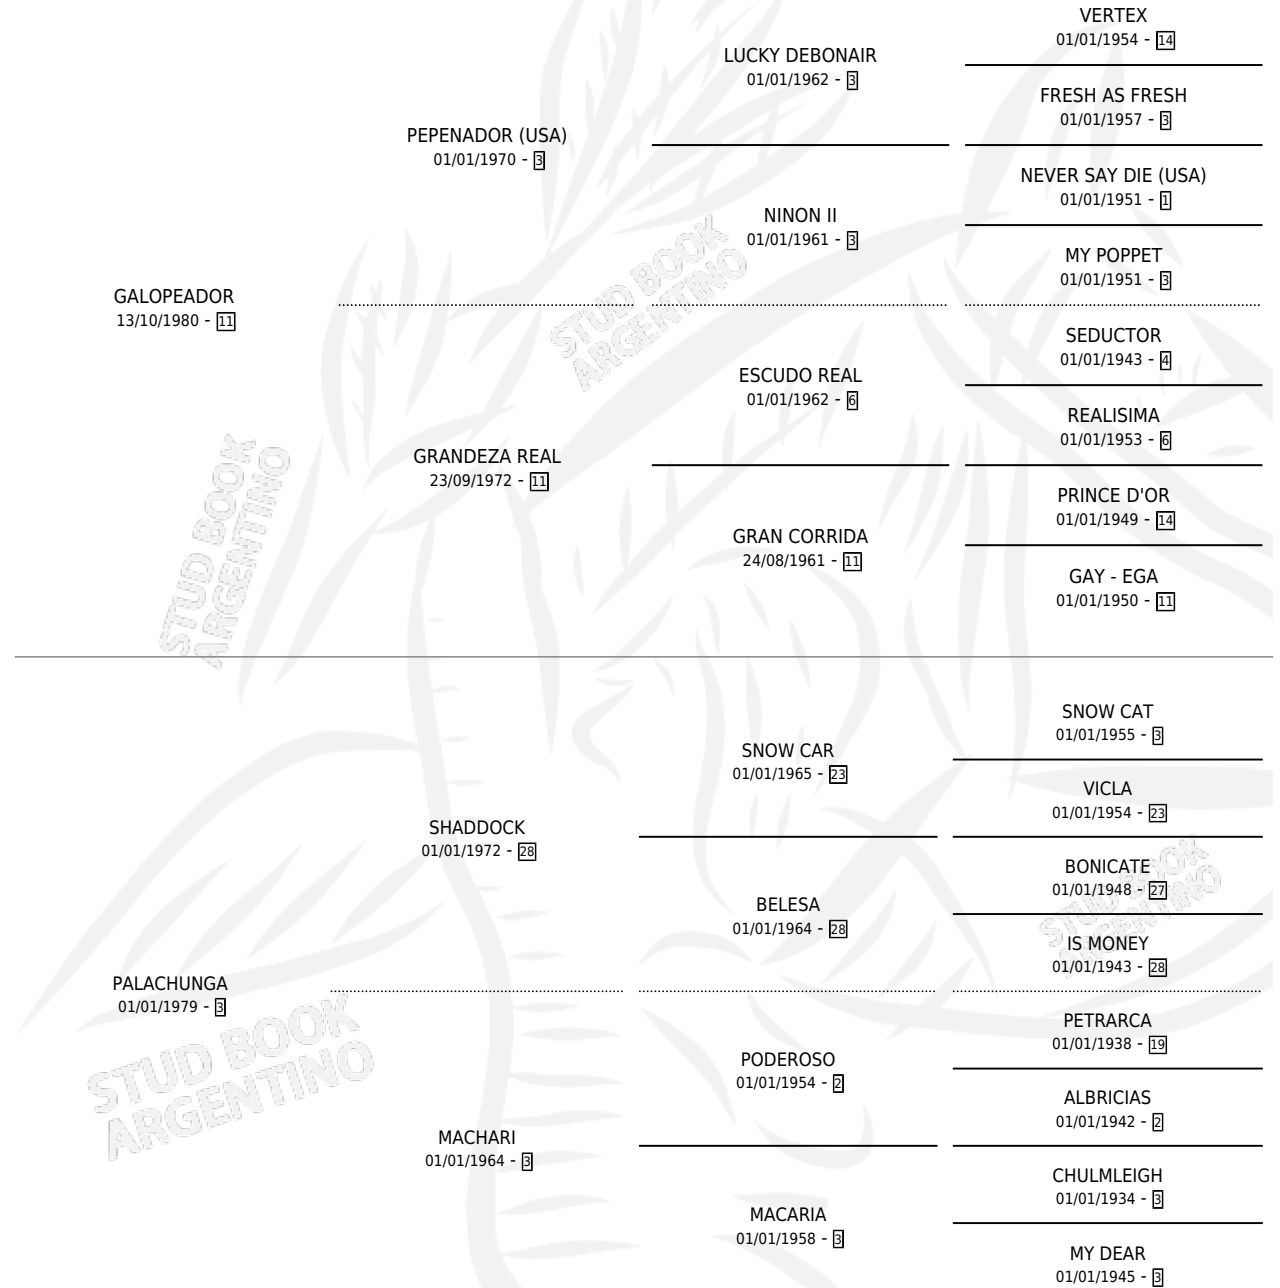

CLORINDO HEAD

por GALOPEADOR y PALACHUNGA por SHADDOCK

Argentina · Macho · Zaino · SP · 15/09/1991
Familia 3-h · Volumen 34

ESTADO

TIPIFICACIÓN SANGUÍNEA	X
TIPIFICACIÓN POR ADN	X
PASAPORTE	X
IDENTIFICACIÓN POR MICROCHIP	X
REPRODUCTOR	X

Lugar de nacimiento: Cr

Criador: Sin dato

PEDIGREE

CLORINDO HEAD

Datos oficiales del Stud Book Argentino

Documento generado el 05/05/2026

studbook.org.ar