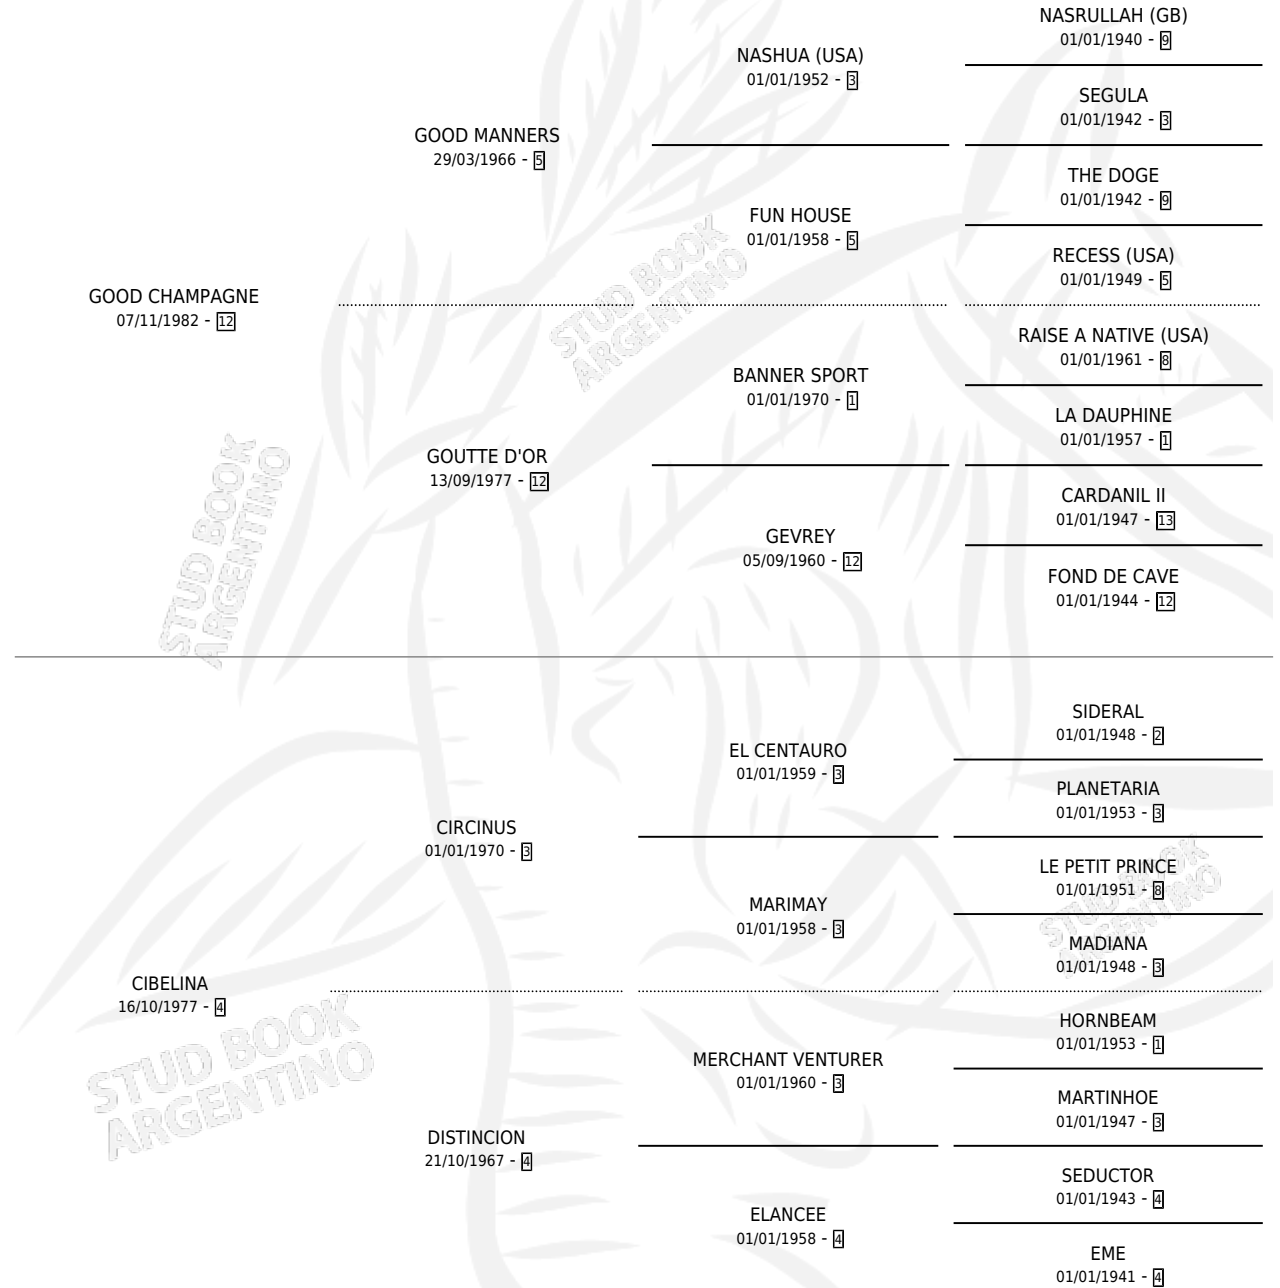

GOOD BELINA

por GOOD CHAMPAGNE y CIBELINA por CIRCINUS

Argentina · Hembra · Alazan Tostado · SP · 22/09/1991
Familia 4-k · Volumen 34

ESTADO

TIPIFICACIÓN SANGUÍNEA	✓
TIPIFICACIÓN POR ADN	X
PASAPORTE	X
IDENTIFICACIÓN POR MICROCHIP	X
REPRODUCTOR	✓

Lugar de nacimiento: Los Prados

Criador: Los Prados

PEDIGREE