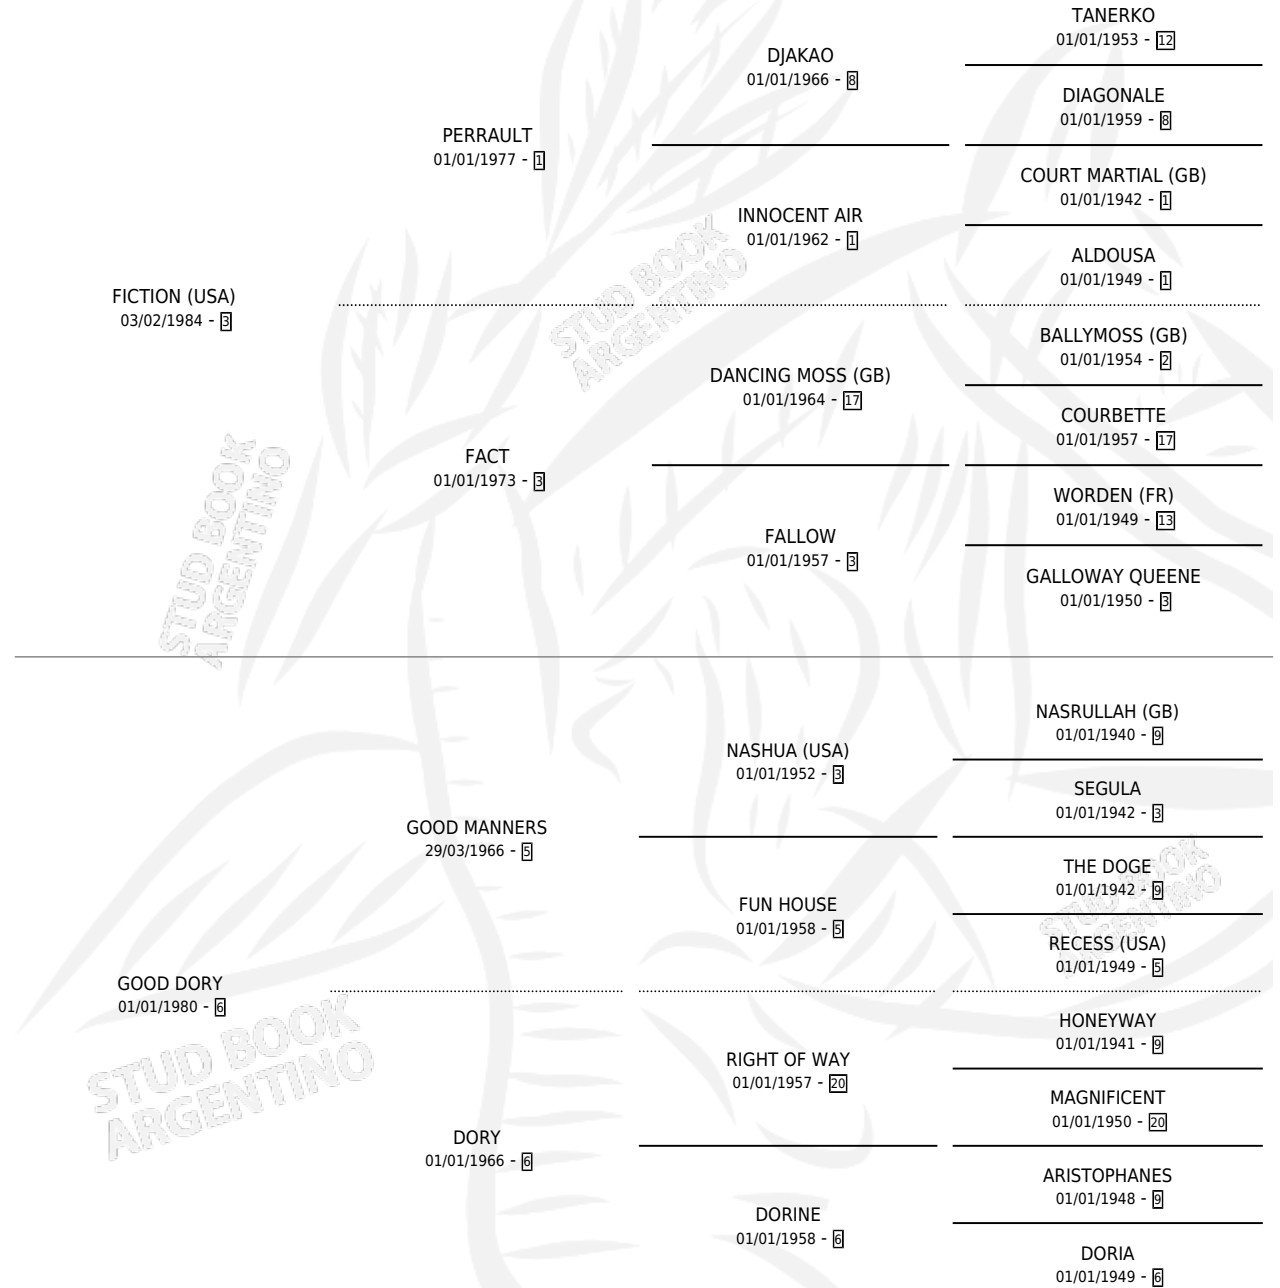

WANDA REINA

por **FICTION (USA)** y **GOOD DORY** por **GOOD MANNERS**

Argentina · Hembra · Alazan · SP · 02/09/1991
Familia 6-a · Volumen 34

ESTADO

TIPIFICACIÓN SANGUÍNEA	✓
TIPIFICACIÓN POR ADN	✓
PASAPORTE	X
IDENTIFICACIÓN POR MICROCHIP	X
REPRODUCTOR	✓

Lugar de nacimiento: Comalal

Criador: Sin dato

~

HIJOS

	MACHOS	HEMBRAS
7 NACIERON	4	3
3 CORRIERON	2	1
3 GANARON	2	1

0	0	0
GANADORES CL	GANADORES GR	GANADORES G1

PEDIGREE

CAMPAÑA

Solo carreras oficiales de Argentina

POR EDAD

EDAD	CC	1°	2°	3°	4°	5°	NP	CLC	CLG	CLCG1	CLGG1	IMPORTE	GANANCIA / CC
3 AÑOS	1	0	0	0	0	0	1	0	0	0	0	\$0	\$0
TOTALES	1	0	0	0	0	0	1	0	0	0	0	\$0	\$0
%		0.0%	0.0%	0.0%	0.0%	0.0%	100%	0.0%	0.0%	0.0%	0.0%		