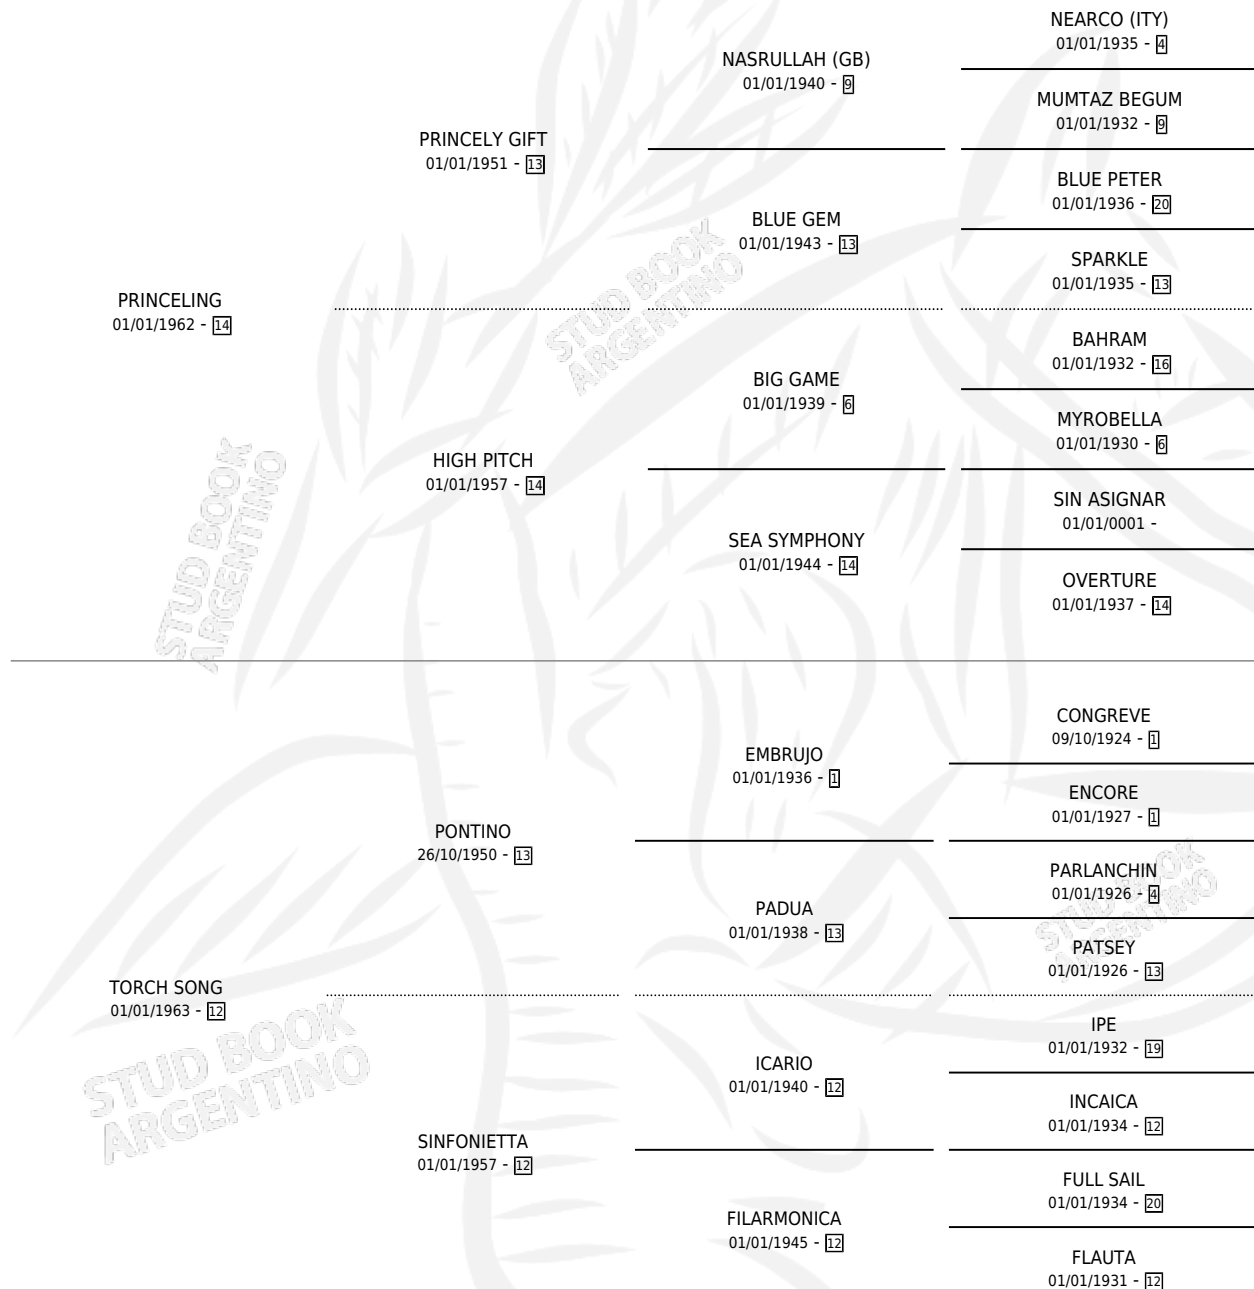

PRINCELY SONG

por PRINCELY y TORCH SONG por PONTINO

Argentina · Macho · Zaino Doradillo · SP · 01/01/1971
Familia 12 · Volumen 27

ESTADO

TIPIFICACIÓN SANGUÍNEA	X
TIPIFICACIÓN POR ADN	X
PASAPORTE	X
IDENTIFICACIÓN POR MICROCHIP	X
REPRODUCTOR	✓

Lugar de nacimiento: Campo particular

Criador: Sin dato

~

HIJOS

	MACHOS	HEMBRAS
3 NACIERON	0	3
1 CORRIERON	0	1
1 GANARON	0	1
0 GANADORES CL	0 GANADORES GR	0 GANADORES G1

PEDIGREE

SERVICIOS PADRILLO

TEMPORADA	HARAS	SERVICIO	NAC.	EFFECTIVIDAD
0	IMPORTADO EN VIENTRE	1	1	100 %