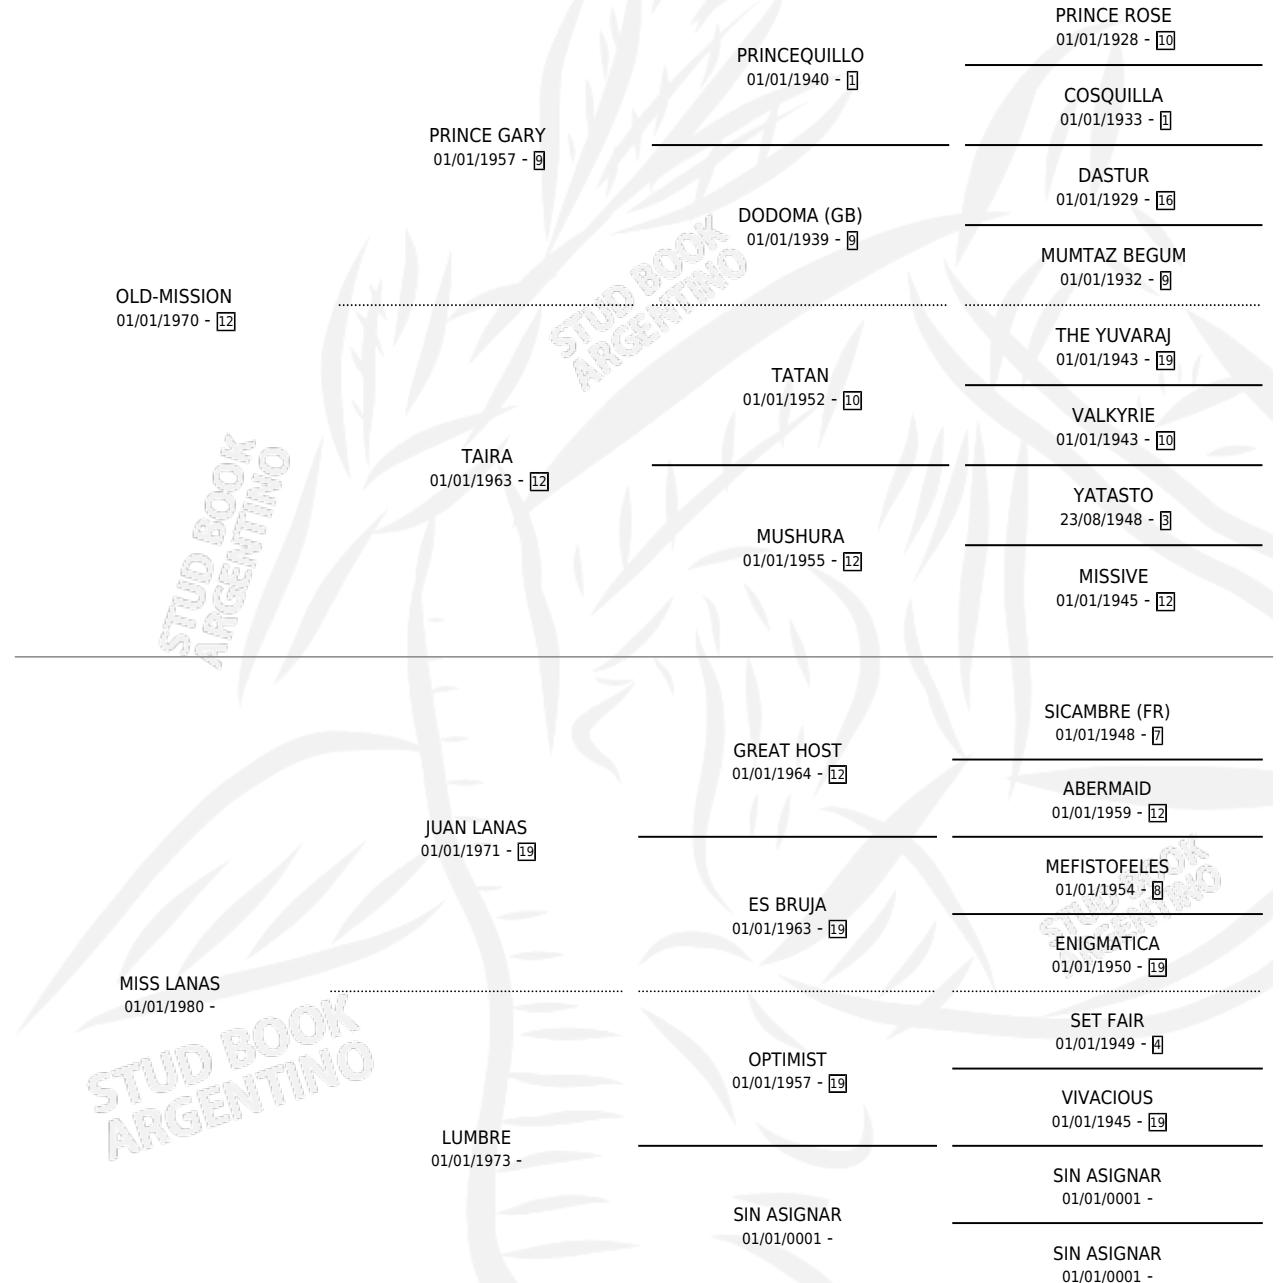

OLD MR. LANAS

por OLD-MISSION y MISS LANAS por JUAN LANAS

Argentina · Macho · Zaino · SP · 04/10/1991
Familia · Volumen 34

ESTADO

TIPIFICACIÓN SANGUÍNEA	X
TIPIFICACIÓN POR ADN	X
PASAPORTE	X
IDENTIFICACIÓN POR MICROCHIP	X
REPRODUCTOR	X

Lugar de nacimiento: Los Mimbres

Criador: Los Mimbres

PEDIGREE

CAMPAÑA

Solo carreras oficiales de Argentina

POR EDAD

EDAD	CC	1°	2°	3°	4°	5°	NP	CLC	CLG	CLCG1	CLGG1	IMPORTE	GANANCIA / CC
3 AÑOS	2	0	0	0	0	0	2	0	0	0	0	\$0	\$0
TOTALES	2	0	0	0	0	0	2	0	0	0	0	\$0	\$0
%		0.0%	0.0%	0.0%	0.0%	0.0%	100%	0.0%	0.0%	0.0%	0.0%		