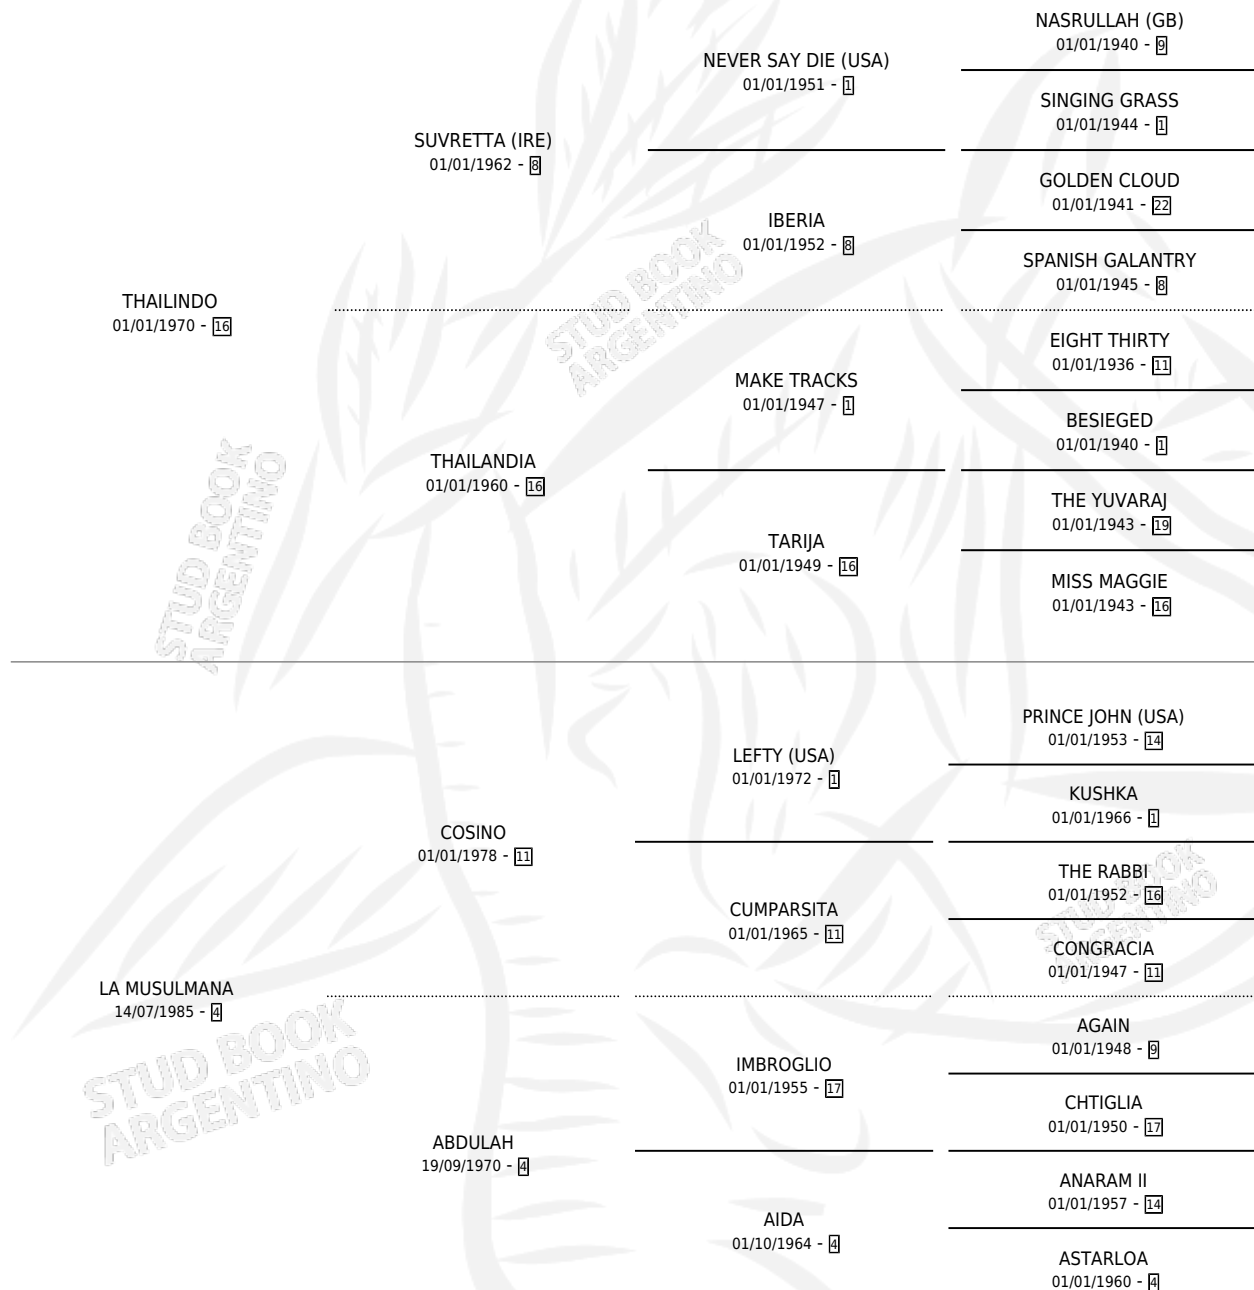

TAI TURCO

por THAILINDO y LA MUSULMANA por COSINO

Argentina · Macho · Alazan · SP · 26/09/1991
Familia 4-b · Volumen 34

ESTADO

TIPIFICACIÓN SANGUÍNEA	X
TIPIFICACIÓN POR ADN	X
PASAPORTE	X
IDENTIFICACIÓN POR MICROCHIP	X
REPRODUCTOR	X

Lugar de nacimiento: Los Mimbres

Criador: Los Mimbres

PEDIGREE