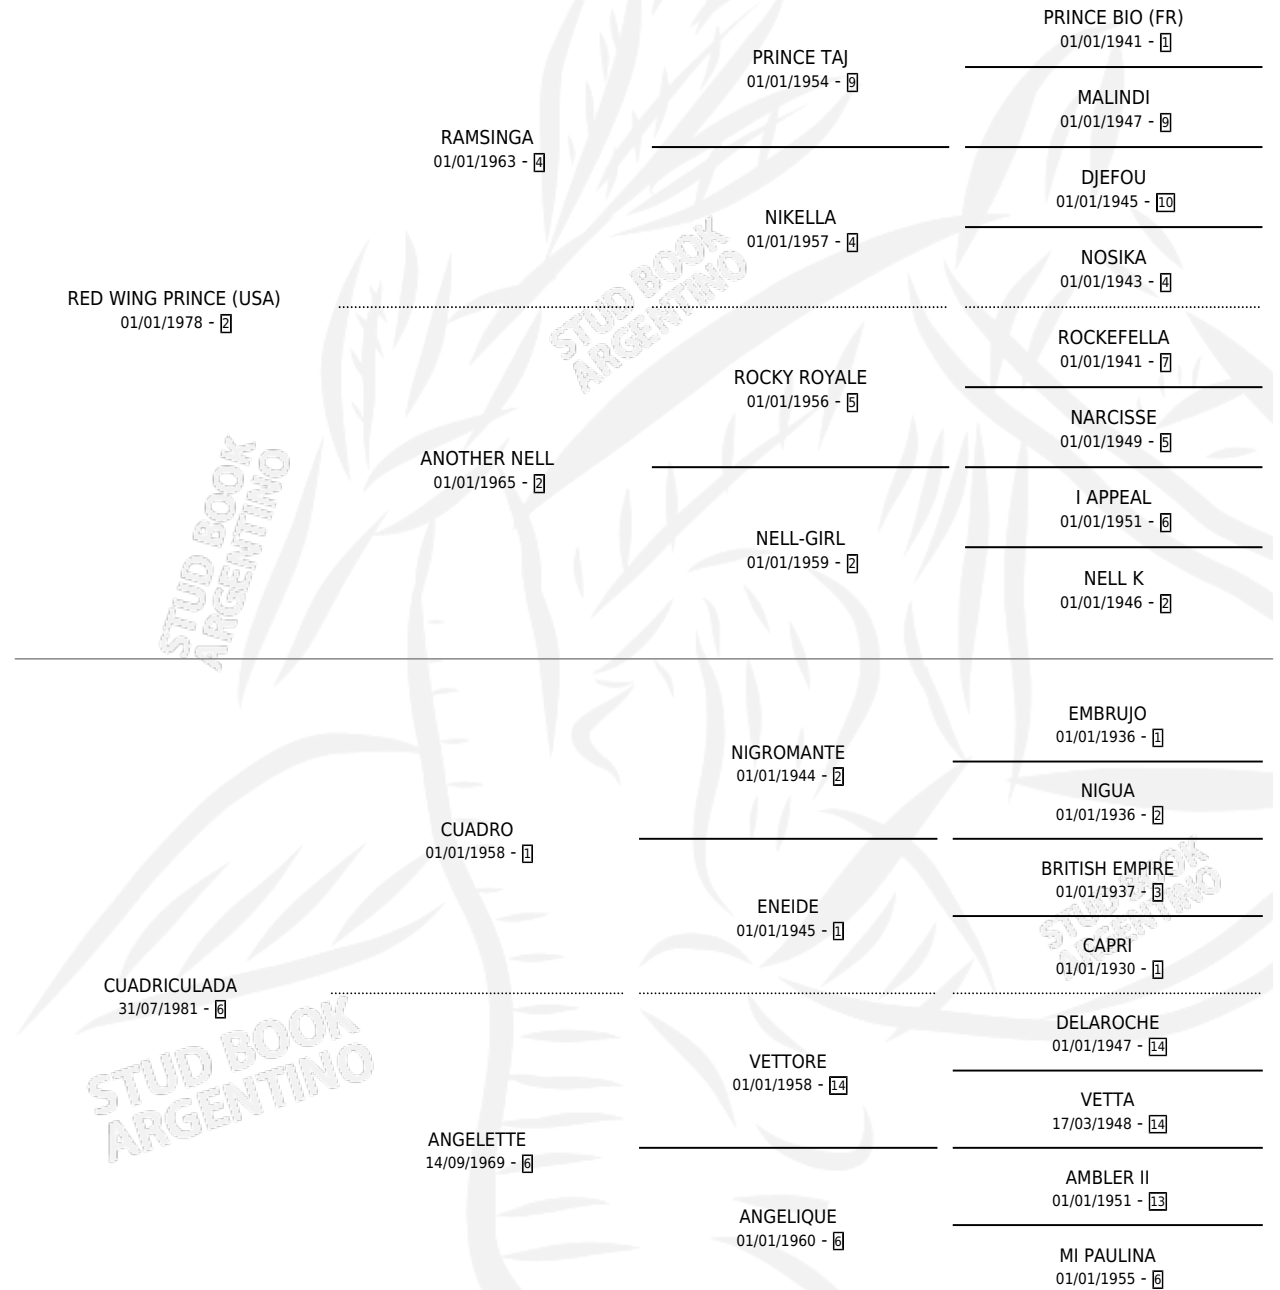

CUADRICULADO

por **RED WING PRINCE (USA)** y **CUADRICULADA** por **CUADRO**

Argentina · Macho · Zaino Colorado · SP · 26/09/1991
Familia 6-e · Volumen 34

ESTADO

TIPIFICACIÓN SANGUÍNEA	X
TIPIFICACIÓN POR ADN	X
PASAPORTE	X
IDENTIFICACIÓN POR MICROCHIP	X
REPRODUCTOR	X

Lugar de nacimiento: Laguna Larga

Criador: Laguna Larga

PEDIGREE

CAMPAÑA

Solo carreras oficiales de Argentina

POR EDAD

EDAD	CC	1°	2°	3°	4°	5°	NP	CLC	CLG	CLCG1	CLGG1	IMPORTE	GANANCIA / CC
3 AÑOS	8	0	0	0	1	1	6	0	0	0	0	\$376	\$47
5 AÑOS	8	0	0	0	0	1	7	0	0	0	0	\$148	\$19
TOTALES	16	0	0	0	1	2	13	0	0	0	0	\$524	\$33
%		0.0%	0.0%	0.0%	6.3%	12.5%	81.3%	0.0%	0.0%	0.0%	0.0%		