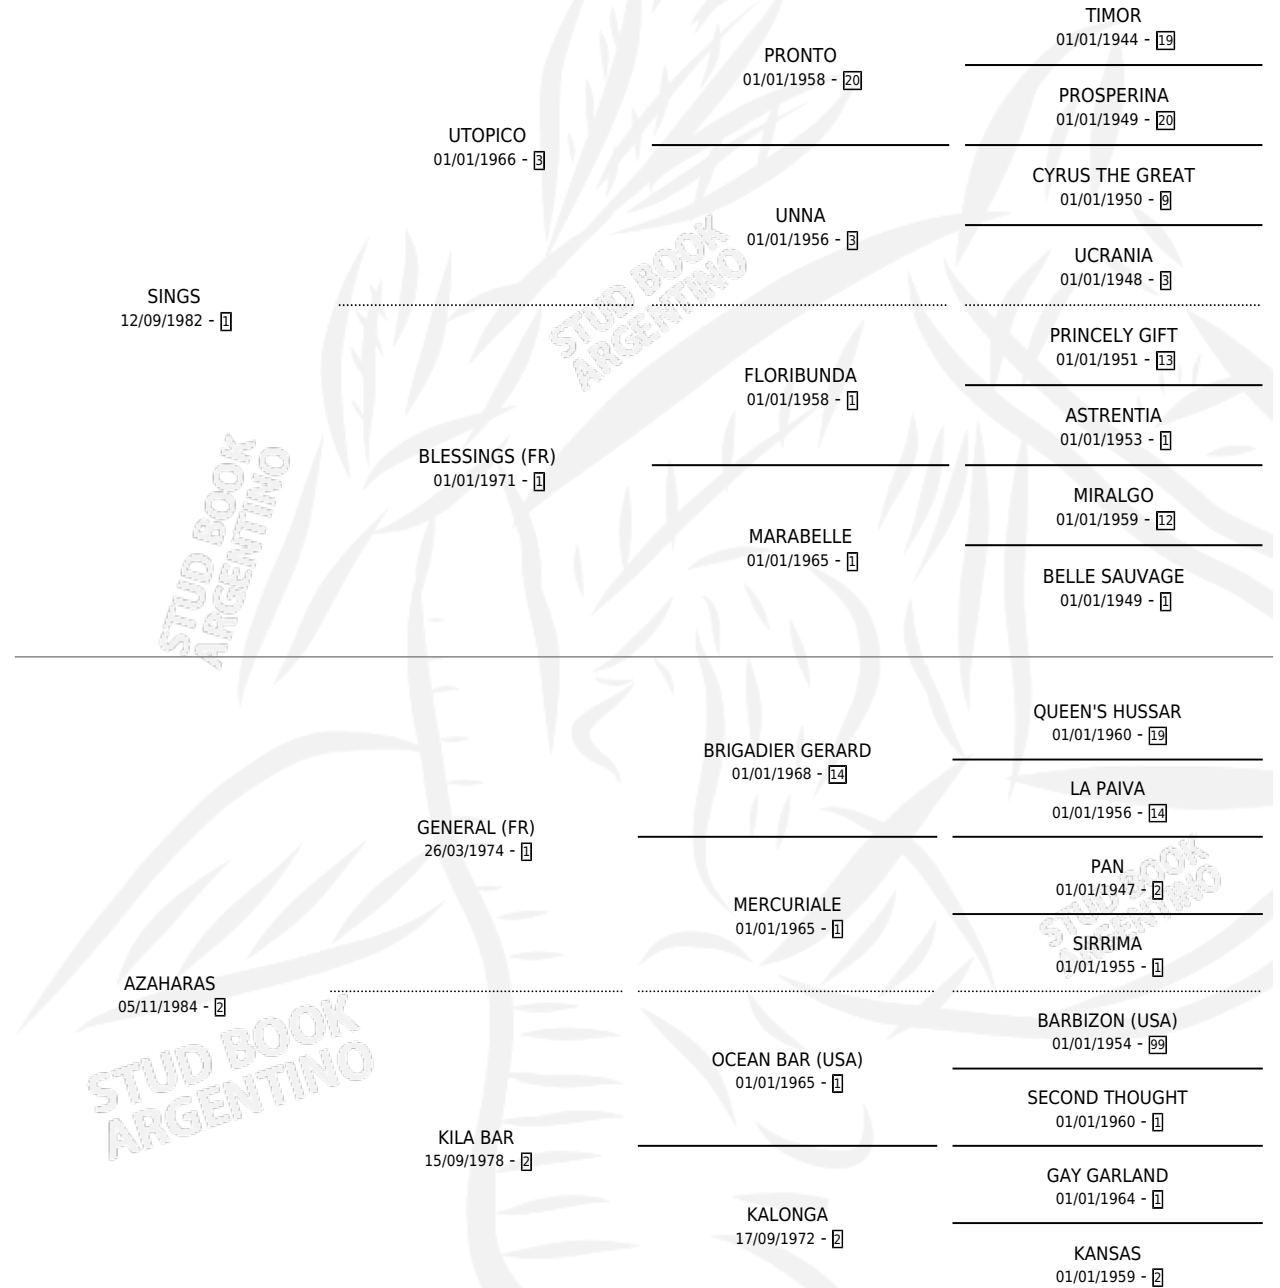

SAHARIANA

por SINGS y AZAHARAS por GENERAL (FR)

Argentina · Hembra · Alazan · SP · 14/09/1991
Familia 2-i · Volumen 34

ESTADO

TIPIFICACIÓN SANGUÍNEA	X
TIPIFICACIÓN POR ADN	X
PASAPORTE	X
IDENTIFICACIÓN POR MICROCHIP	X
REPRODUCTOR	X

Lugar de nacimiento: El Paraiso

Criador: El Paraiso

PEDIGREE

CAMPAÑA

Solo carreras oficiales de Argentina

POR EDAD

EDAD	CC	1°	2°	3°	4°	5°	NP	CLC	CLG	CLCG1	CLGG1	IMPORTE	GANANCIA / CC
3 AÑOS	1	0	0	0	0	0	1	0	0	0	0	\$0	\$0
4 AÑOS	4	0	0	1	1	0	2	0	0	0	0	\$936	\$234
TOTALES	5	0	0	1	1	0	3	0	0	0	0	\$936	\$187
%		0.0%	0.0%	20.0%	20.0%	0.0%	60.0%	0.0%	0.0%	0.0%	0.0%		

Placés en La Plata en 5 carreras disputadas.

POR DISTANCIA

HIPODROMO	CC	1°	2°	3°	4°	5°	NP	CLC	CLG	CLCG1	CLGG1	IMPORTE
LA PLATA	4	0	0	1	1	0	2	0	0	0	0	\$936
1200 MTS	1	0	0	0	0	0	1	0	0	0	0	\$0
1100 MTS	1	0	0	0	0	0	1	0	0	0	0	\$0
1300 MTS	1	0	0	1	0	0	0	0	0	0	0	\$624
1000 MTS	1	0	0	0	1	0	0	0	0	0	0	\$312
SAN ISIDRO	1	0	0	0	0	0	1	0	0	0	0	\$0
1000 MTS	1	0	0	0	0	0	1	0	0	0	0	\$0