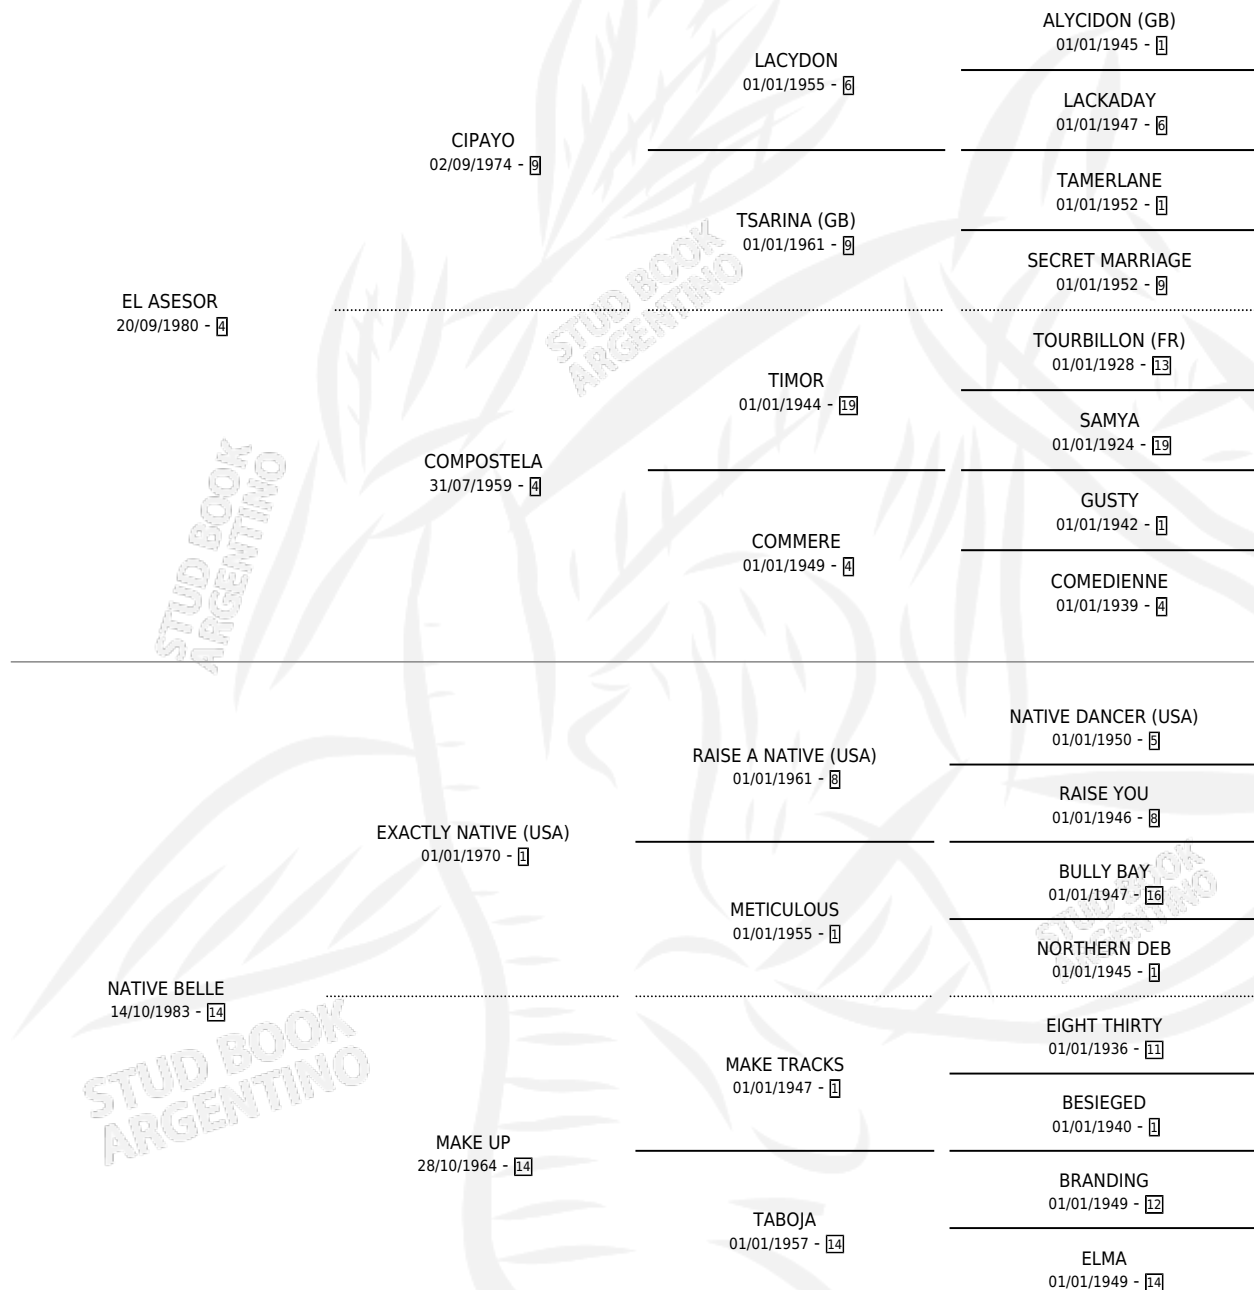

ASESORA BELLE

por EL ASESOR y NATIVE BELLE por EXACTLY NATIVE (USA)

Argentina · Hembra · Zaino Doradillo · SP · 16/09/1991
Familia 14 · Volumen 34

ESTADO

TIPIFICACIÓN SANGUÍNEA	X
TIPIFICACIÓN POR ADN	X
PASAPORTE	X
IDENTIFICACIÓN POR MICROCHIP	X
REPRODUCTOR	X

Lugar de nacimiento: El Paraiso

Criador: El Paraiso

PEDIGREE