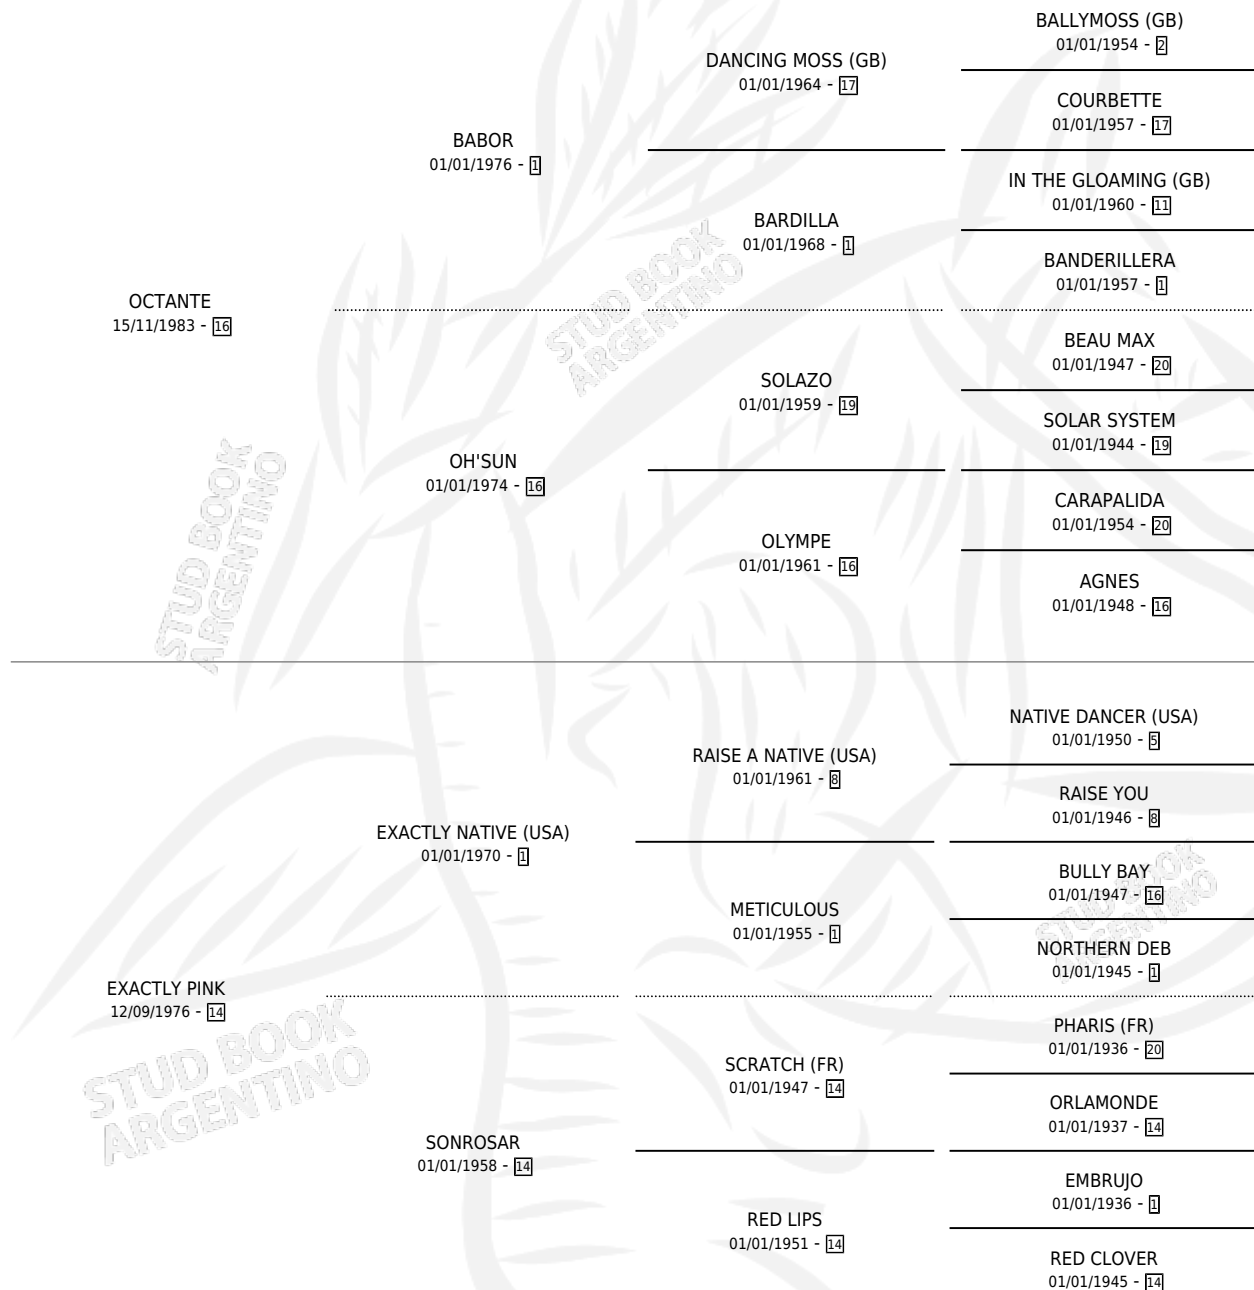

LA SONROSADA

por OCTANTE y EXACTLY PINK por EXACTLY NATIVE (USA)

Argentina · Hembra · Zaino · SP · 23/09/1991
Familia 14-e · Volumen 34

ESTADO

TIPIFICACIÓN SANGUÍNEA	✓
TIPIFICACIÓN POR ADN	✓
PASAPORTE	X
IDENTIFICACIÓN POR MICROCHIP	X
REPRODUCTOR	✓

Lugar de nacimiento: El Paraiso
Criador: El Paraiso

~

HIJOS

	MACHOS	HEMBRAS
10 NACIERON	4	6
5 CORRIERON	2	3
2 GANARON	1	1

0	0	0
GANADORES CL	GANADORES GR	GANADORES G1

PEDIGREE

CAMPAÑA

Solo carreras oficiales de Argentina