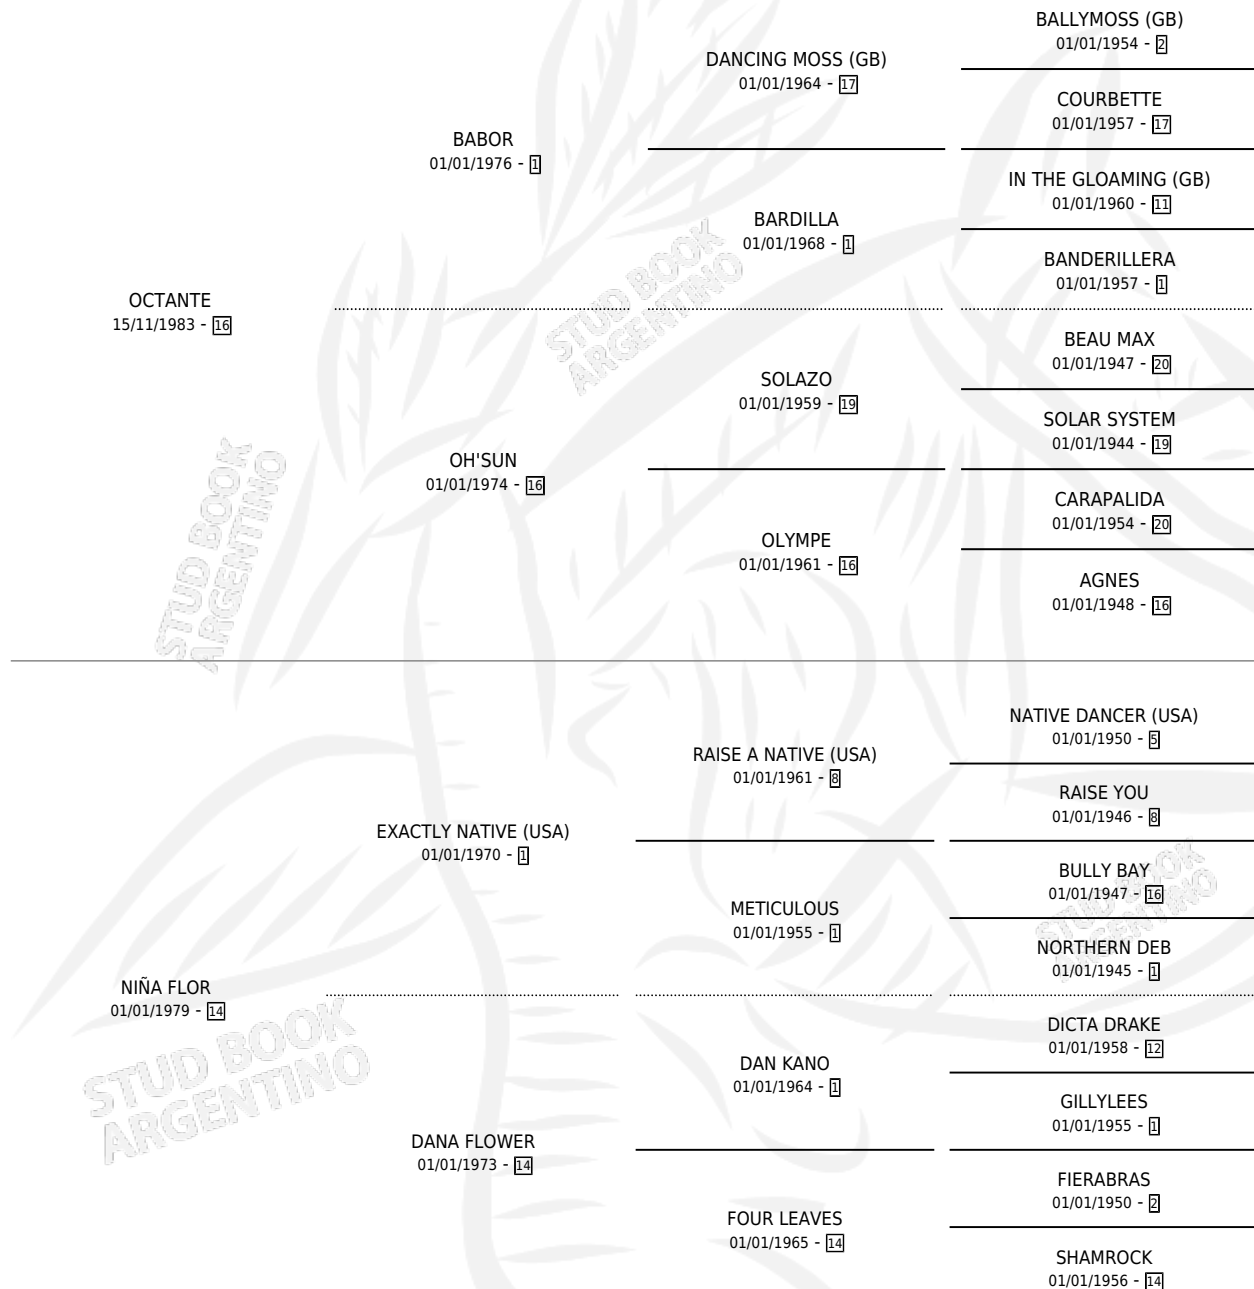

EL SEMBRADOR

por OCTANTE y NIÑA FLOR por EXACTLY NATIVE (USA)

Argentina · Macho · Alazan · SP · 10/09/1991
Familia 14-e · Volumen 34

DISTINCIONES

CABALLO DEL AÑO	1995,1994
MEJOR TRES AÑOS MACHO	1994

ESTADO

TIPIFICACIÓN SANGUÍNEA	✓
TIPIFICACIÓN POR ADN	✓
PASAPORTE	X
IDENTIFICACIÓN POR MICROCHIP	X
REPRODUCTOR	✓

Lugar de nacimiento: El Paraiso

Criador: El Paraiso

~

HIJOS

	MACHOS	HEMBRAS
384 NACIERON	185	199
245 CORRIERON	135	110
149 GANARON	86	63
11 GANADORES CL	7 GANADORES GR	0 GANADORES G1

PEDIGREE

EXPORTACIÓN / IMPORTACIÓN

FECHA	MOVIMIENTO	PAÍS
01/10/1995	IMPORTADO	FRANCIA
01/09/1995	EXPORTADO	FRANCIA
01/05/1995	IMPORTADO	CHILE
01/02/1995	EXPORTADO	CHILE

CAMPAÑA

Solo carreras oficiales de Argentina