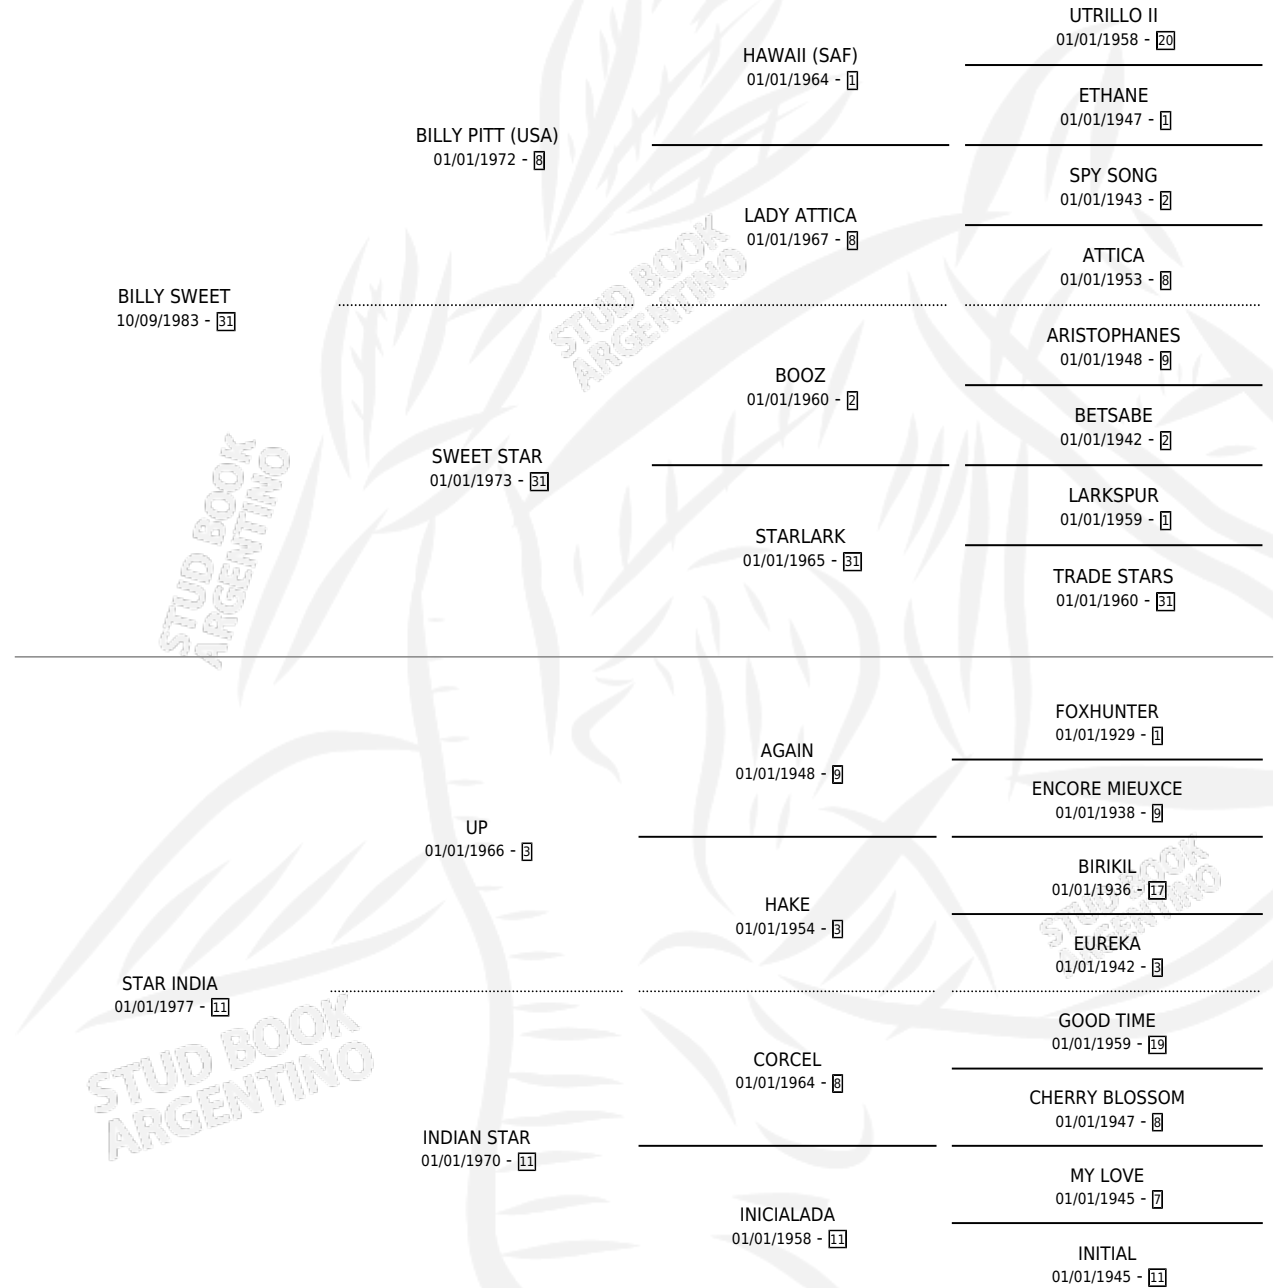

GENE BILLY

por BILLY SWEET y STAR INDIA por UP

Argentina · Macho · Tordillo · SP · 10/09/1991
Familia 11-a · Volumen 34

ESTADO

TIPIFICACIÓN SANGUÍNEA	X
TIPIFICACIÓN POR ADN	X
PASAPORTE	X
IDENTIFICACIÓN POR MICROCHIP	X
REPRODUCTOR	X

Lugar de nacimiento: Las Camelias

Criador: Las Camelias

PEDIGREE

CAMPAÑA

Solo carreras oficiales de Argentina

POR EDAD

EDAD	CC	1°	2°	3°	4°	5°	NP	CLC	CLG	CLCG1	CLGG1	IMPORTE	GANANCIA / CC
3 AÑOS	6	1	2	1	0	1	1	0	0	0	0	\$13,352	\$2,225
4 AÑOS	5	0	0	2	0	1	2	0	0	0	0	\$2,070	\$414
TOTALES	11	1	2	3	0	2	3	0	0	0	0	\$15,422	\$1,402
%		9.1%	18.2%	27.3%	0.0%	18.2%	27.3%	0.0%	0.0%	0.0%	0.0%		