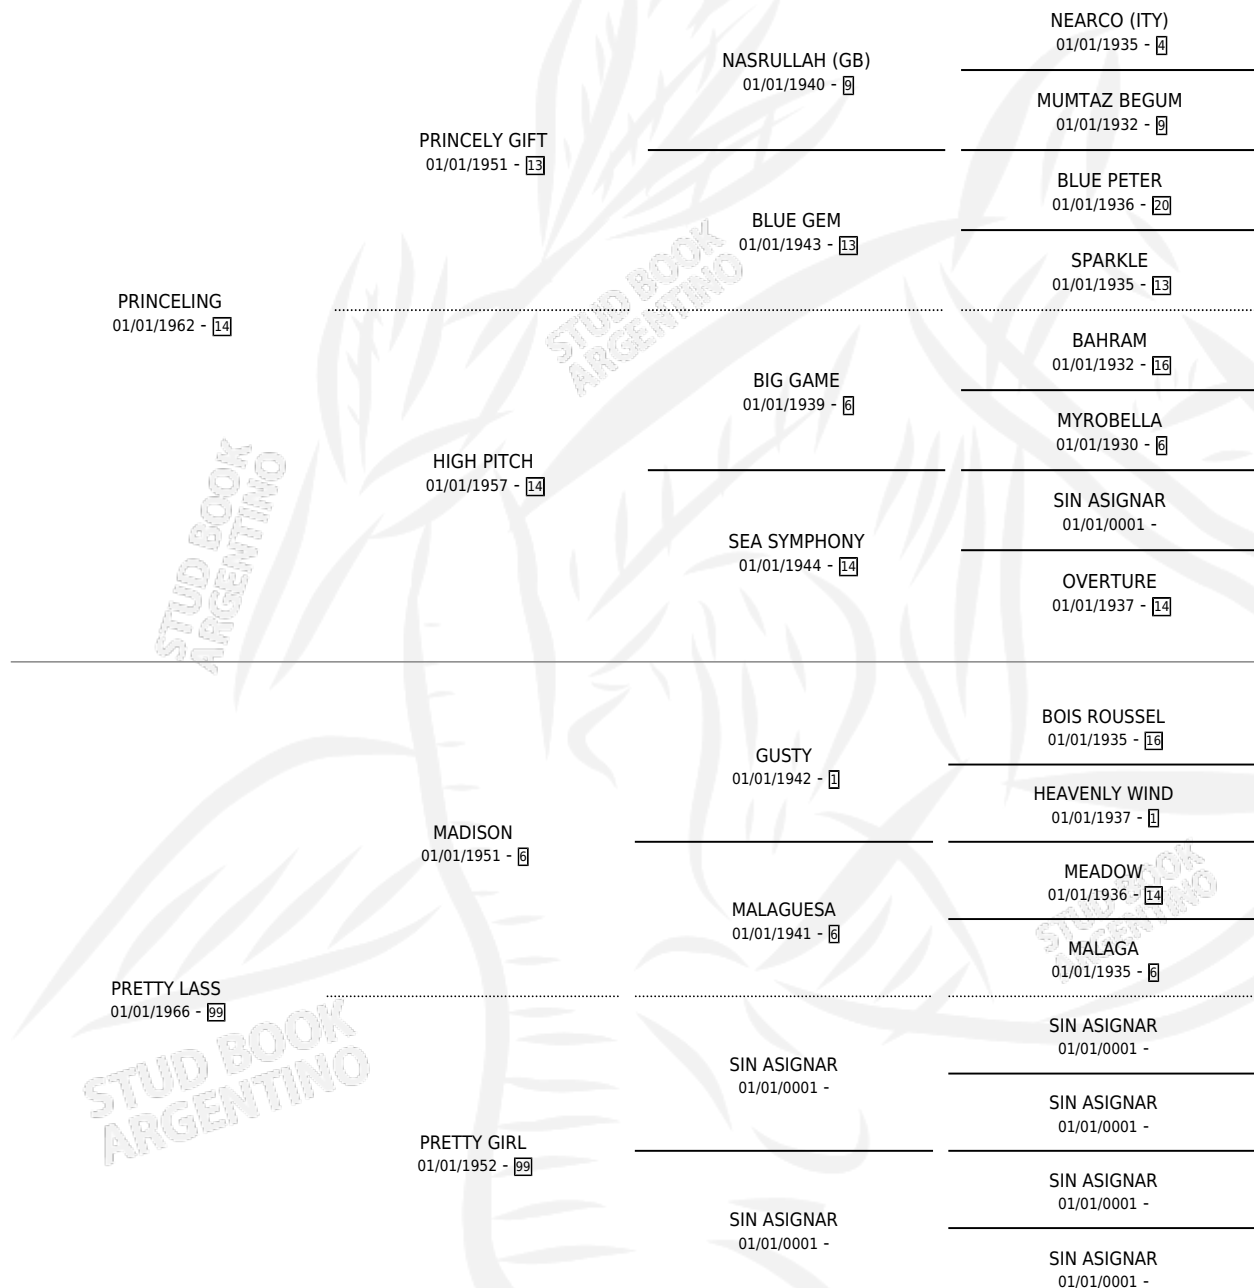

Lugar de nacimiento: Campo particular

Criador: Sin dato

~

HIJOS

	MACHOS	HEMBRAS
2 NACIERON	0	2
SIN ACTUACIONES		

PEDIGREE

S

mientos 0 / Efectividad 0.00%

PADRILLO

PRODUCTO

CRIADOR

1ER SERVICIO

ÚLTIMO SERVICIO

BRILLIANT SUN

∅

SO PRETTY