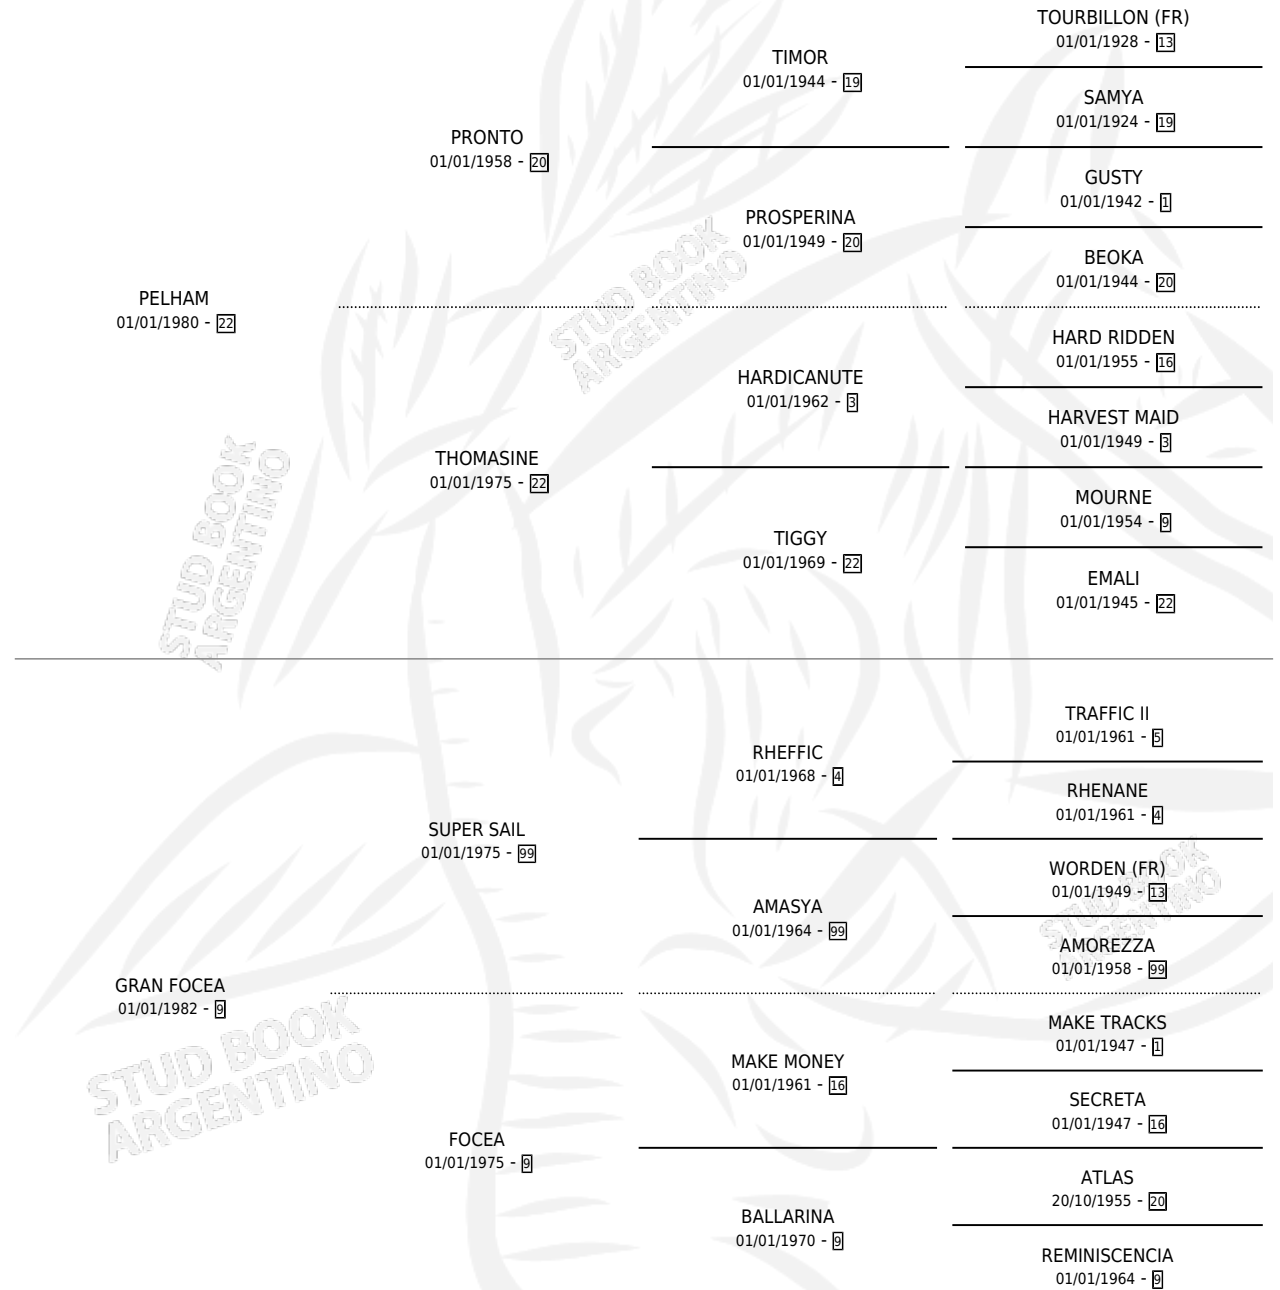

# PELMORA

por PELHAM y GRAN FOCEA por SUPER SAIL

Argentina · Hembra · Alazan · SP · 24/09/1991  
Familia 9-h · Volumen 34

## ESTADO

TIPIFICACIÓN SANGUÍNEA	X
TIPIFICACIÓN POR ADN	X
PASAPORTE	X
IDENTIFICACIÓN POR MICROCHIP	X
REPRODUCTOR	X

**Lugar de nacimiento:** Alegma

**Criador:** Alegma

## PEDIGREE