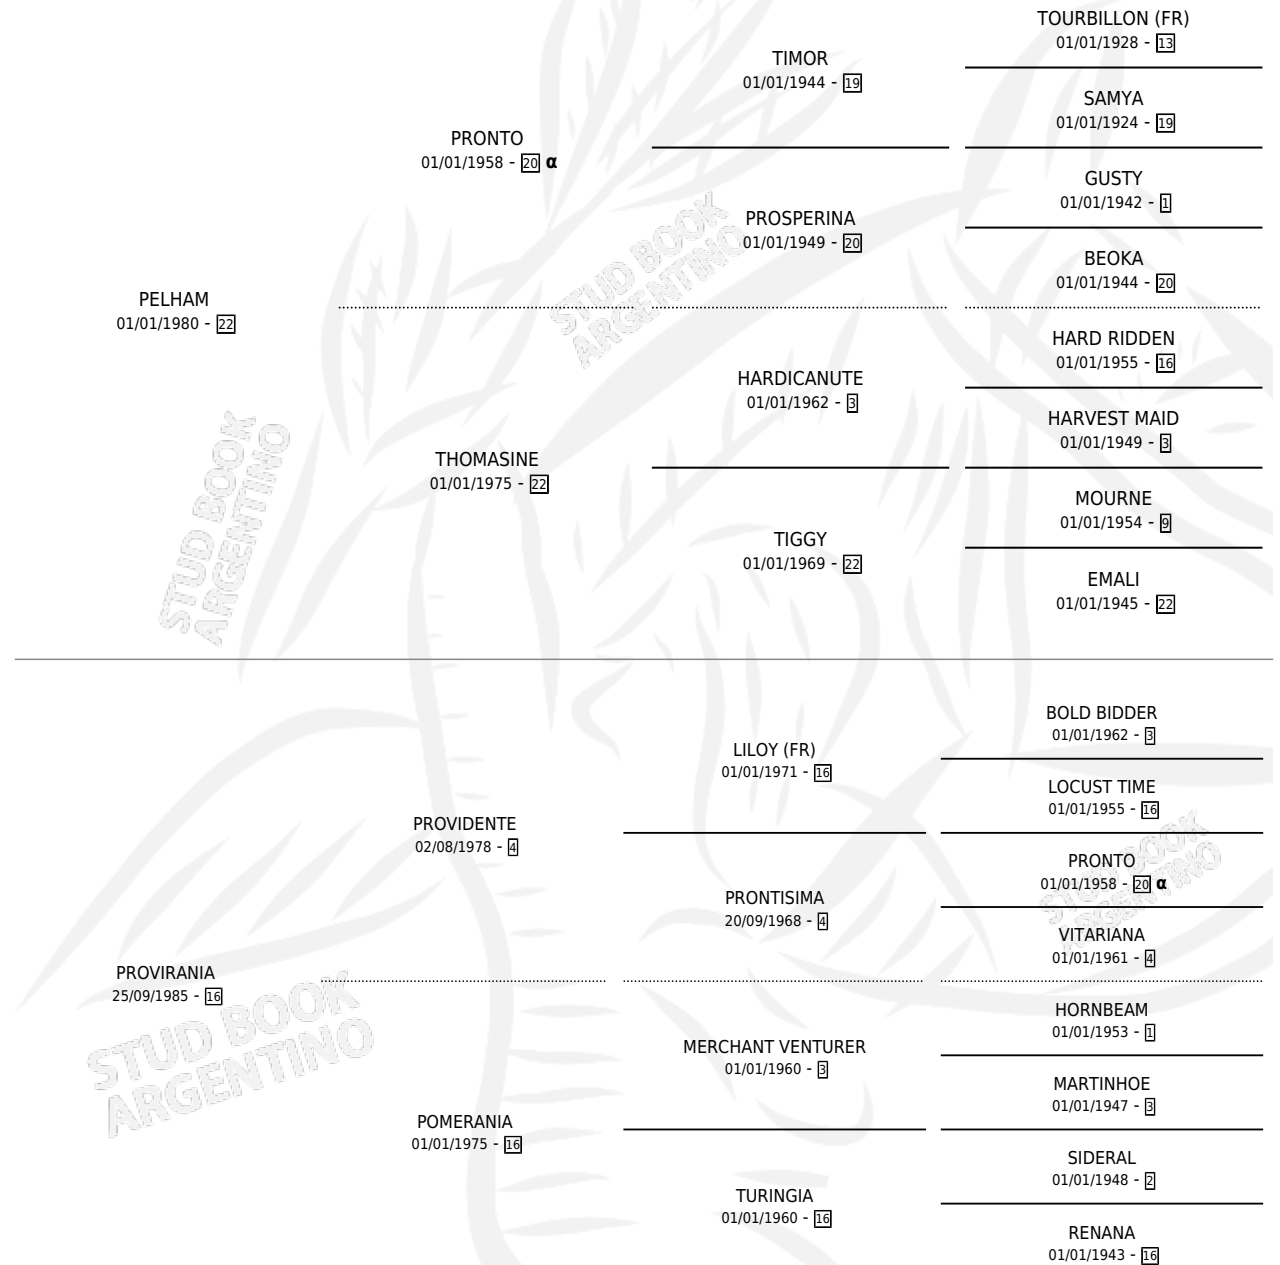

PROPEL

por **PELHAM** y **PROVIRANIA** por **PROVIDENTE**

Argentina · Macho · Zaino Doradillo · SP · 27/09/1991
Familia 16-e · Volumen 34

ESTADO

| | |
|------------------------------|---|
| TIPIFICACIÓN SANGUÍNEA | X |
| TIPIFICACIÓN POR ADN | X |
| PASAPORTE | X |
| IDENTIFICACIÓN POR MICROCHIP | X |
| REPRODUCTOR | X |

Lugar de nacimiento: Alegma

Criador: Alegma

PEDIGREE

INBREEDING : α

PROPEL

Datos oficiales del Stud Book Argentino

Documento generado el 06/05/2026

studbook.org.ar