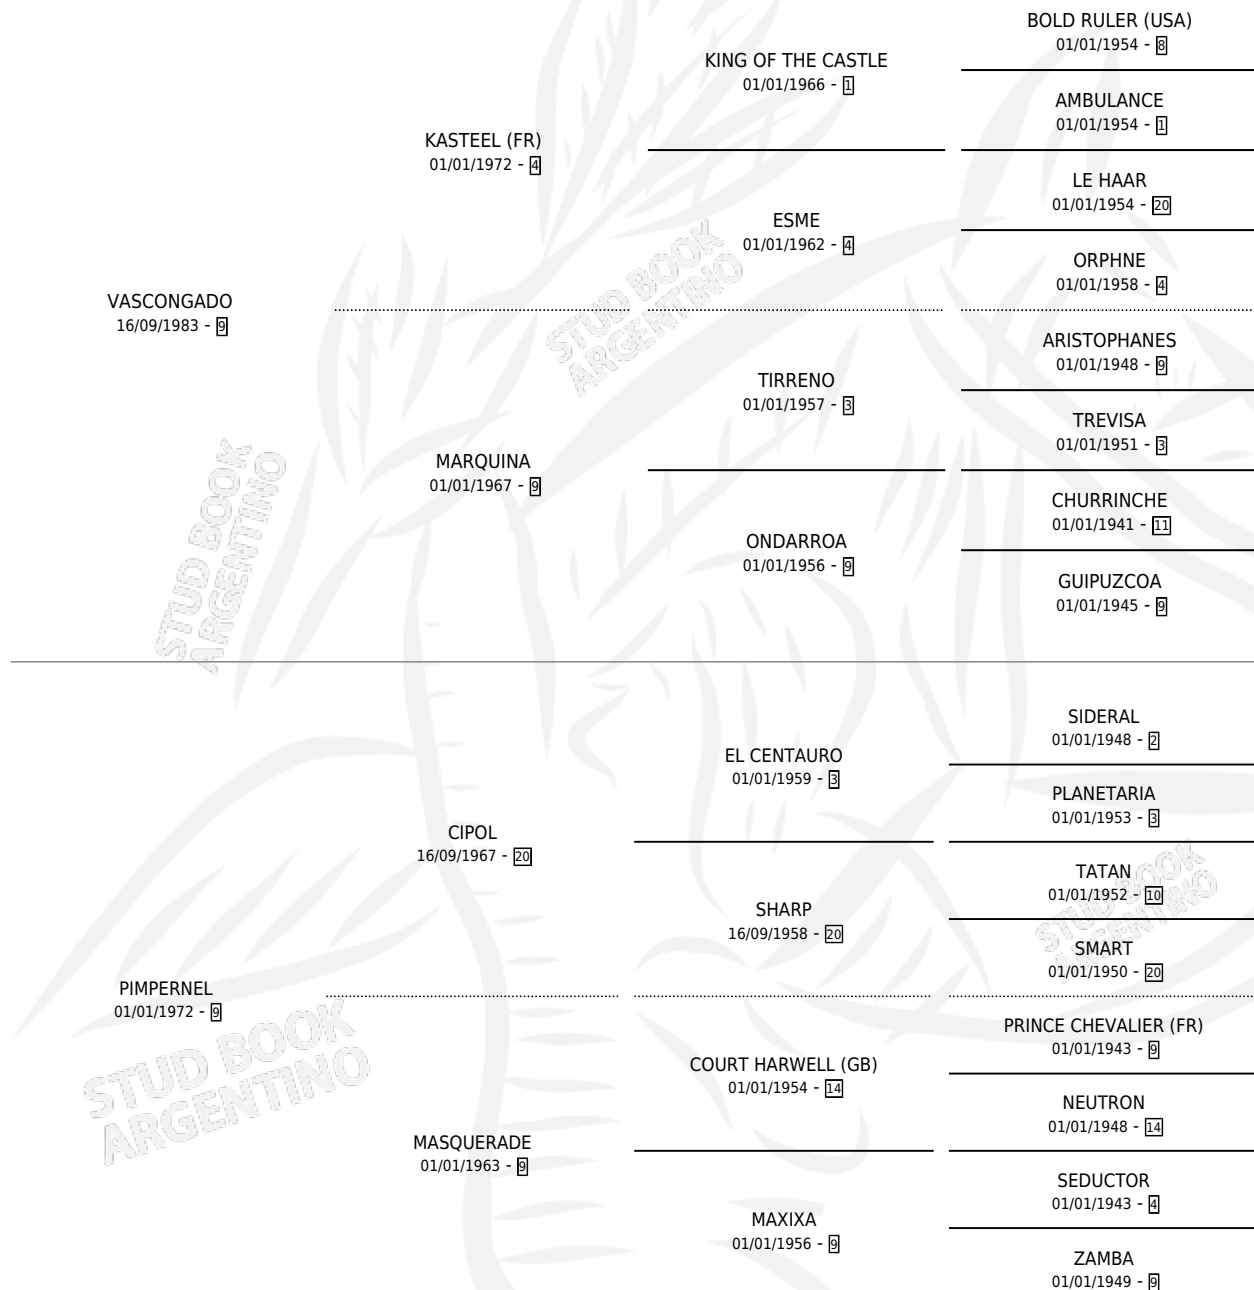

QUILFAS A FEZS

por VASCONGADO y PIMPERNEL por CIPOL

Argentina · Macho · Alazan · SP · 20/08/1991
Familia 9-g · Volumen 34

ESTADO

TIPIFICACIÓN SANGUÍNEA	X
TIPIFICACIÓN POR ADN	X
PASAPORTE	X
IDENTIFICACIÓN POR MICROCHIP	X
REPRODUCTOR	X

Lugar de nacimiento: Danymar

Criador: D Ardis Cesar Alberto Santos

PEDIGREE

CAMPAÑA

Solo carreras oficiales de Argentina

POR EDAD

EDAD	CC	1°	2°	3°	4°	5°	NP	CLC	CLG	CLCG1	CLGG1	IMPORTE	GANANCIA / CC
3 AÑOS	7	0	0	0	0	0	7	0	0	0	0	\$0	\$0
4 AÑOS	2	0	0	0	0	0	2	0	0	0	0	\$0	\$0
TOTALES	9	0	0	0	0	0	9	0	0	0	0	\$0	\$0
%		0.0%	0.0%	0.0%	0.0%	0.0%	100%	0.0%	0.0%	0.0%	0.0%		