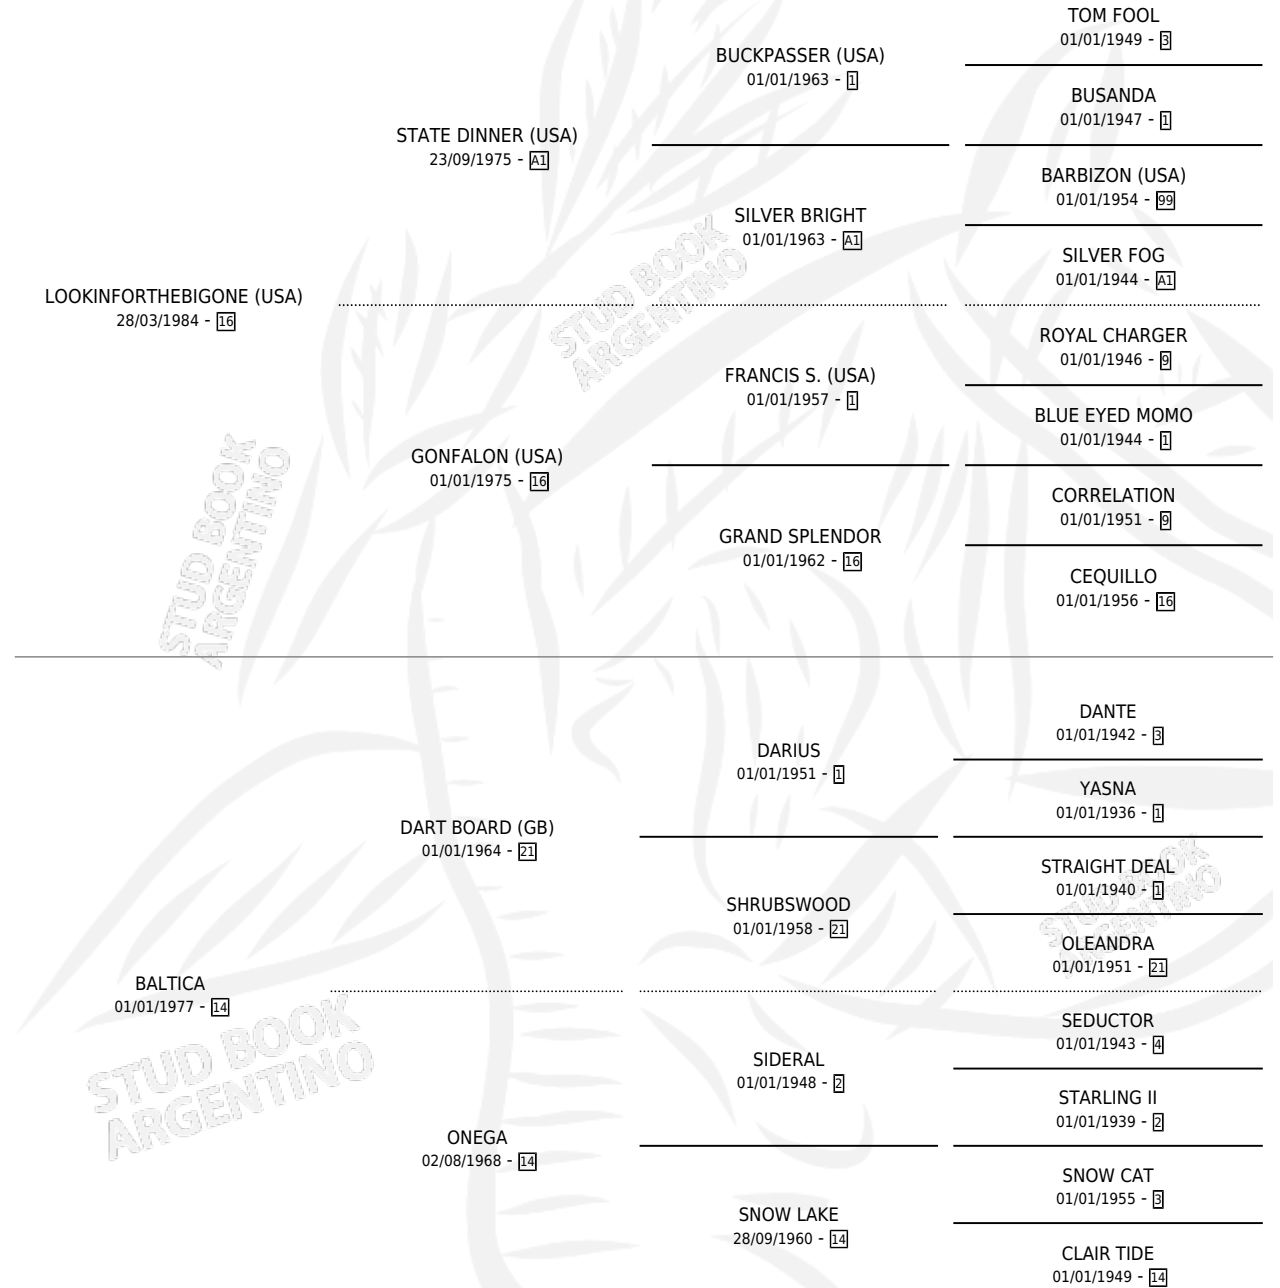

WRIGLEY

por LOOKINFORTHEBIGONE (USA) y BALTICA por DART BOARD (GB)

Argentina · Hembra · Alazan Tostado · SP · 28/08/1991
Familia 14-f · Volumen 34

ESTADO

TIPIFICACIÓN SANGUÍNEA	✓
TIPIFICACIÓN POR ADN	X
PASAPORTE	X
IDENTIFICACIÓN POR MICROCHIP	X
REPRODUCTOR	✓

Lugar de nacimiento: La Quebrada

Criador: Ceriani Cernadas Hernan y Ferrer Reyes Sara Ceriani De

~

HIJOS

	MACHOS	HEMBRAS
4 NACIERON	1	3
2 CORRIERON	0	2

SIN ACTUACIONES

PEDIGREE

CAMPAÑA

Solo carreras oficiales de Argentina

POR EDAD

EDAD	CC	1°	2°	3°	4°	5°	NP	CLC	CLG	CLCG1	CLGG1	IMPORTE	GANANCIA / CC
4 AÑOS	10	0	0	0	0	2	8	0	0	0	0	\$0	\$0
5 AÑOS	15	2	1	0	6	0	6	0	0	0	0	\$12,687	\$846
6 AÑOS	2	0	0	0	0	0	2	0	0	0	0	\$0	\$0
TOTALES	27	2	1	0	6	2	16	0	0	0	0	\$12,687	\$470
%		7.4%	3.7%	0.0%	22.2%	7.4%	59.3%	0.0%	0.0%	0.0%	0.0%		