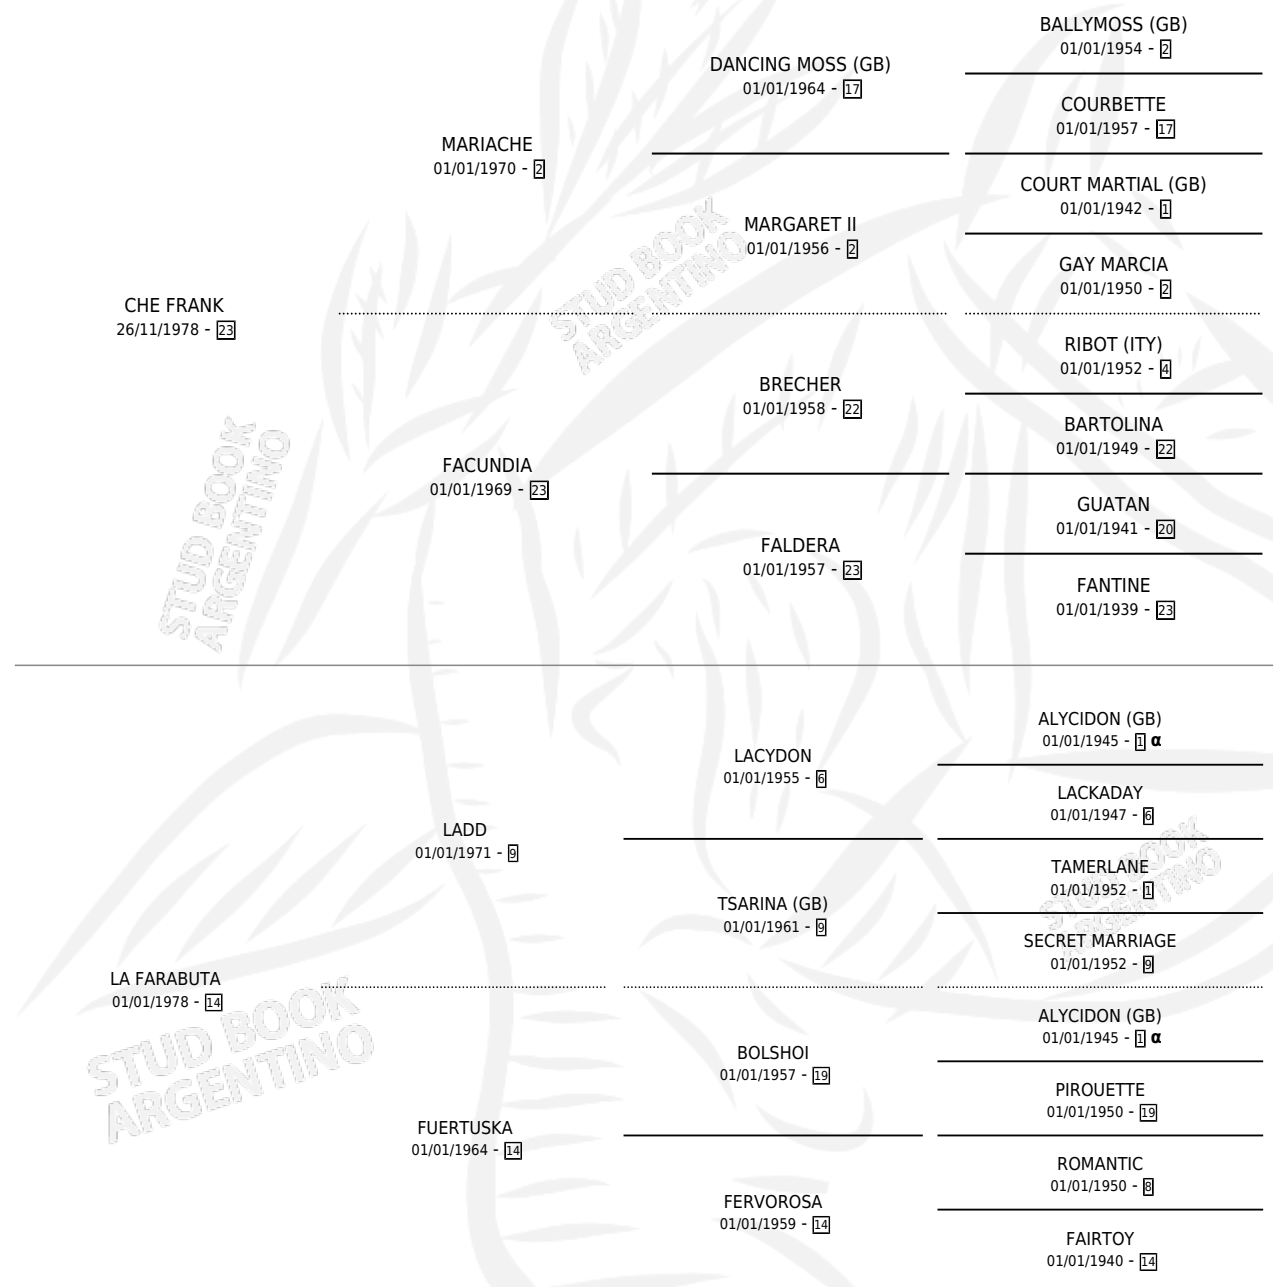

LEONE

PEDIGREE

por CHE FRANK y LA FARABUTA por LADD

Argentina · Hembra · Alazan · SP · 14/09/1991
Familia 14-f · Volumen 34

ESTADO

TIPIFICACIÓN SANGUÍNEA	X
TIPIFICACIÓN POR ADN	X
PASAPORTE	X
IDENTIFICACIÓN POR MICROCHIP	X
REPRODUCTOR	X

Lugar de nacimiento: Los Patacones

Criador: Sin dato

INBREEDING : α

CAMPAÑA

Solo carreras oficiales de Argentina

POR EDAD

EDAD	CC	1°	2°	3°	4°	5°	NP	CLC	CLG	CLCG1	CLGG1	IMPORTE	GANANCIA / CC
5 AÑOS	3	0	0	0	0	0	3	0	0	0	0	\$0	\$0
TOTALES	3	0	0	0	0	0	3	0	0	0	0	\$0	\$0
%		0.0%	0.0%	0.0%	0.0%	0.0%	100%	0.0%	0.0%	0.0%	0.0%		